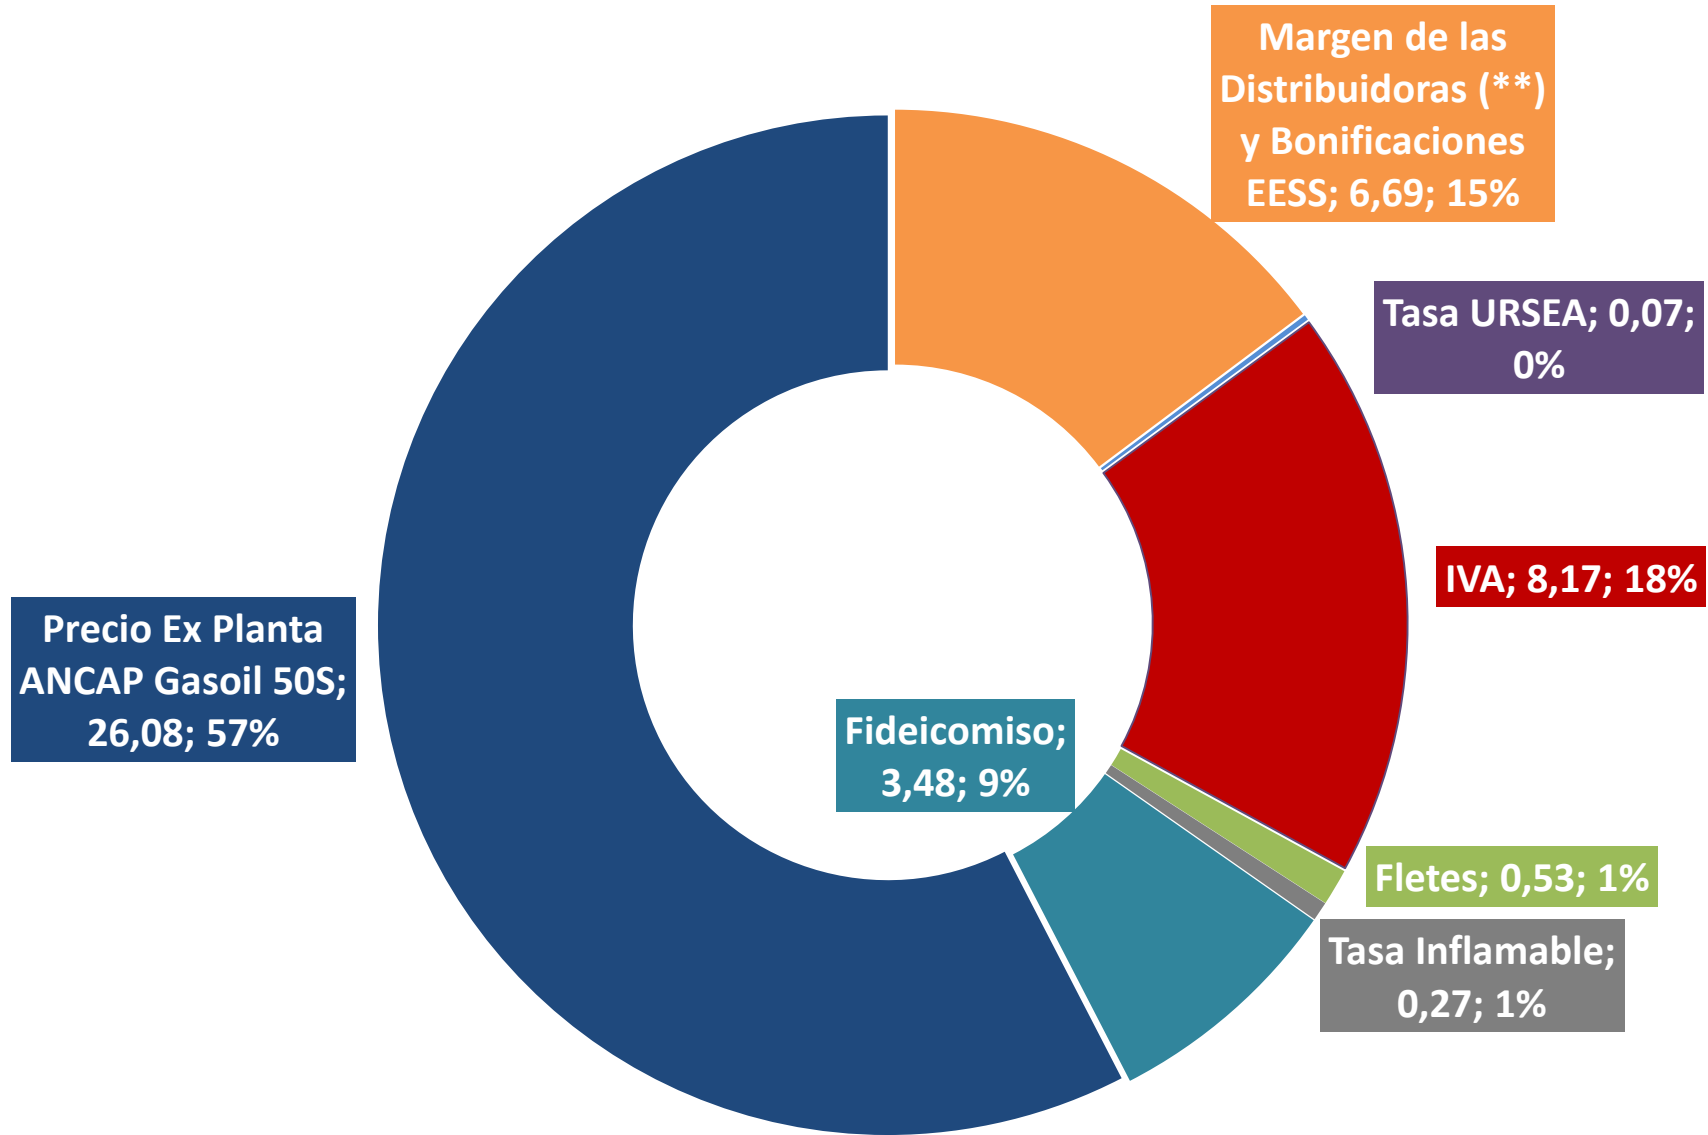

Composición Tarifa_JUN-21_Precio máximo Gasoil 50-S 45,29 \$/l

(**) MARGEN PROVISORIO HASTA DISPONIBILIDAD I.P.C. CORRESPONDIENTE AL LAUDO - (10-09-19)