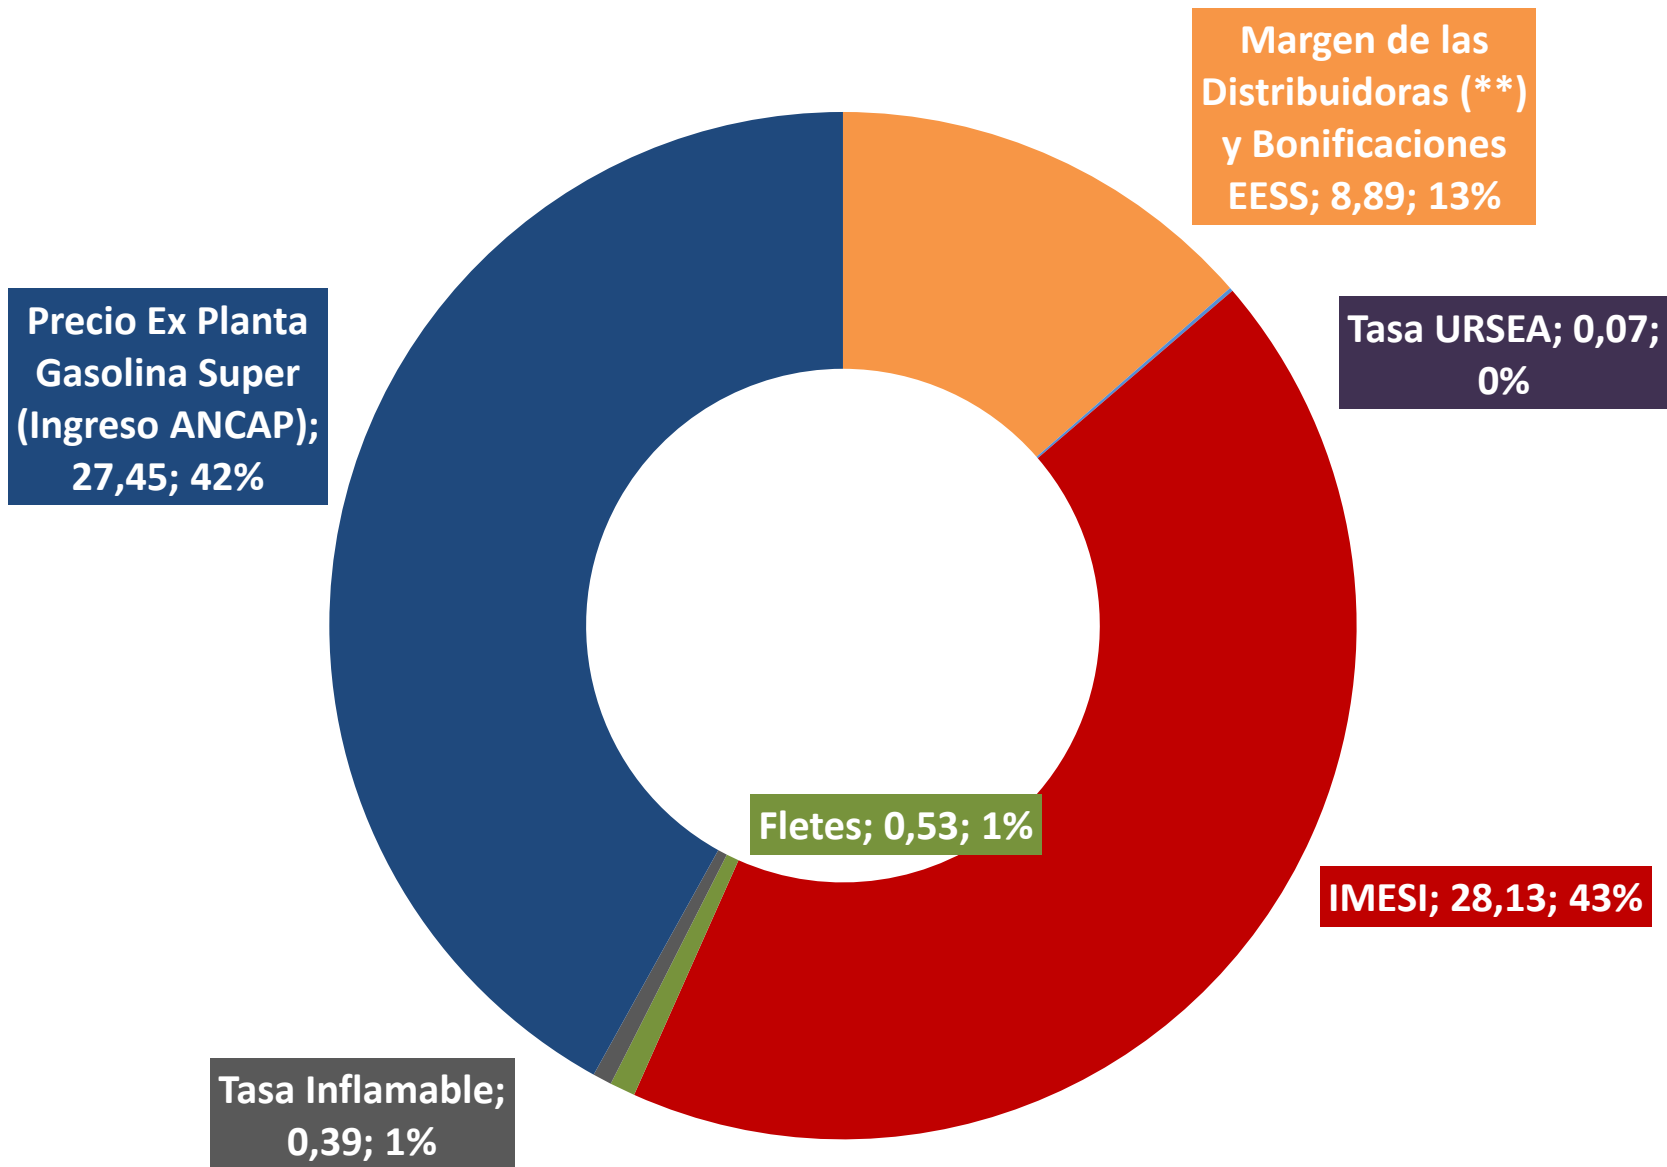

Composición Tarifa_JUN-21_Precio máximo Gasolina Súper 65,47 \$/l

(**) MARGEN PROVISORIO HASTA DISPONIBILIDAD I.P.C. CORRESPONDIENTE AL LAUDO - (10-09-19)