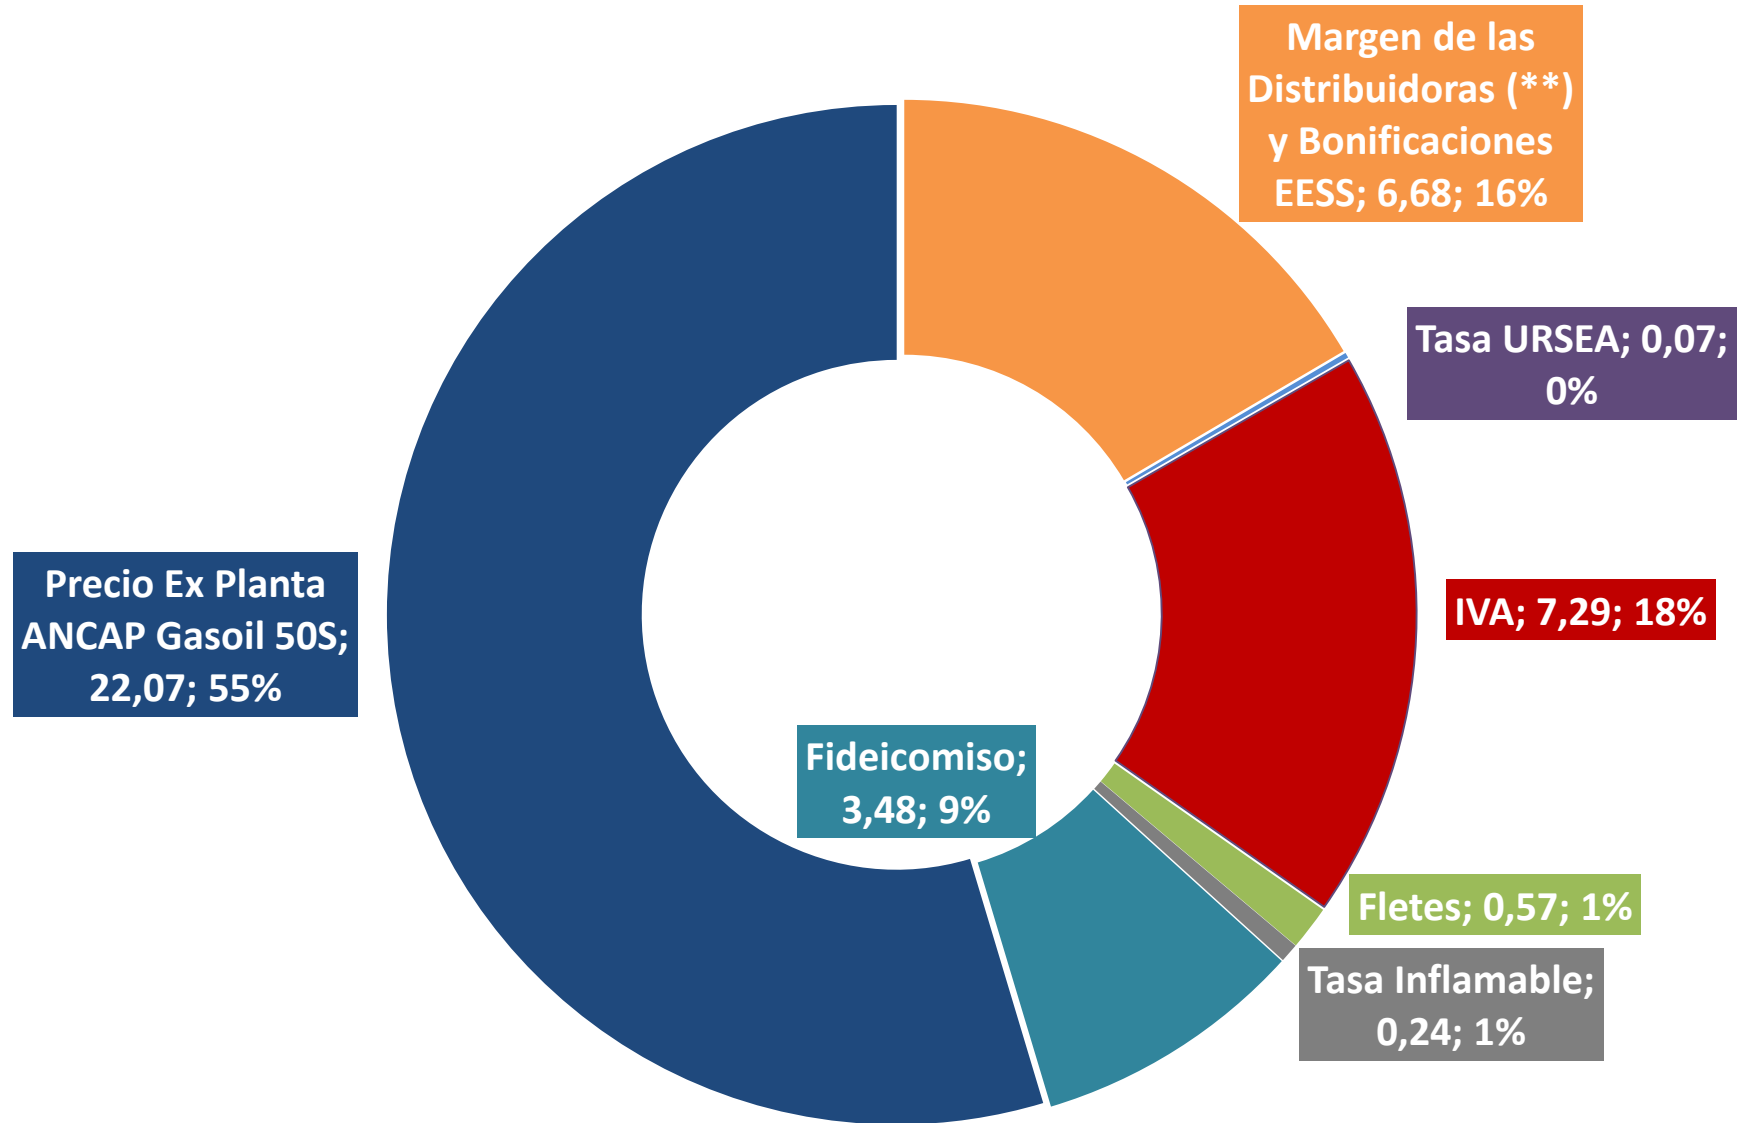

Composición Tarifa_MAY-21_Precio máximo Gasoil 50-S 40,4 \$/l

(**) MARGEN PROVISORIO HASTA DISPONIBILIDAD I.P.C. CORRESPONDIENTE AL LAUDO - (10-09-19)