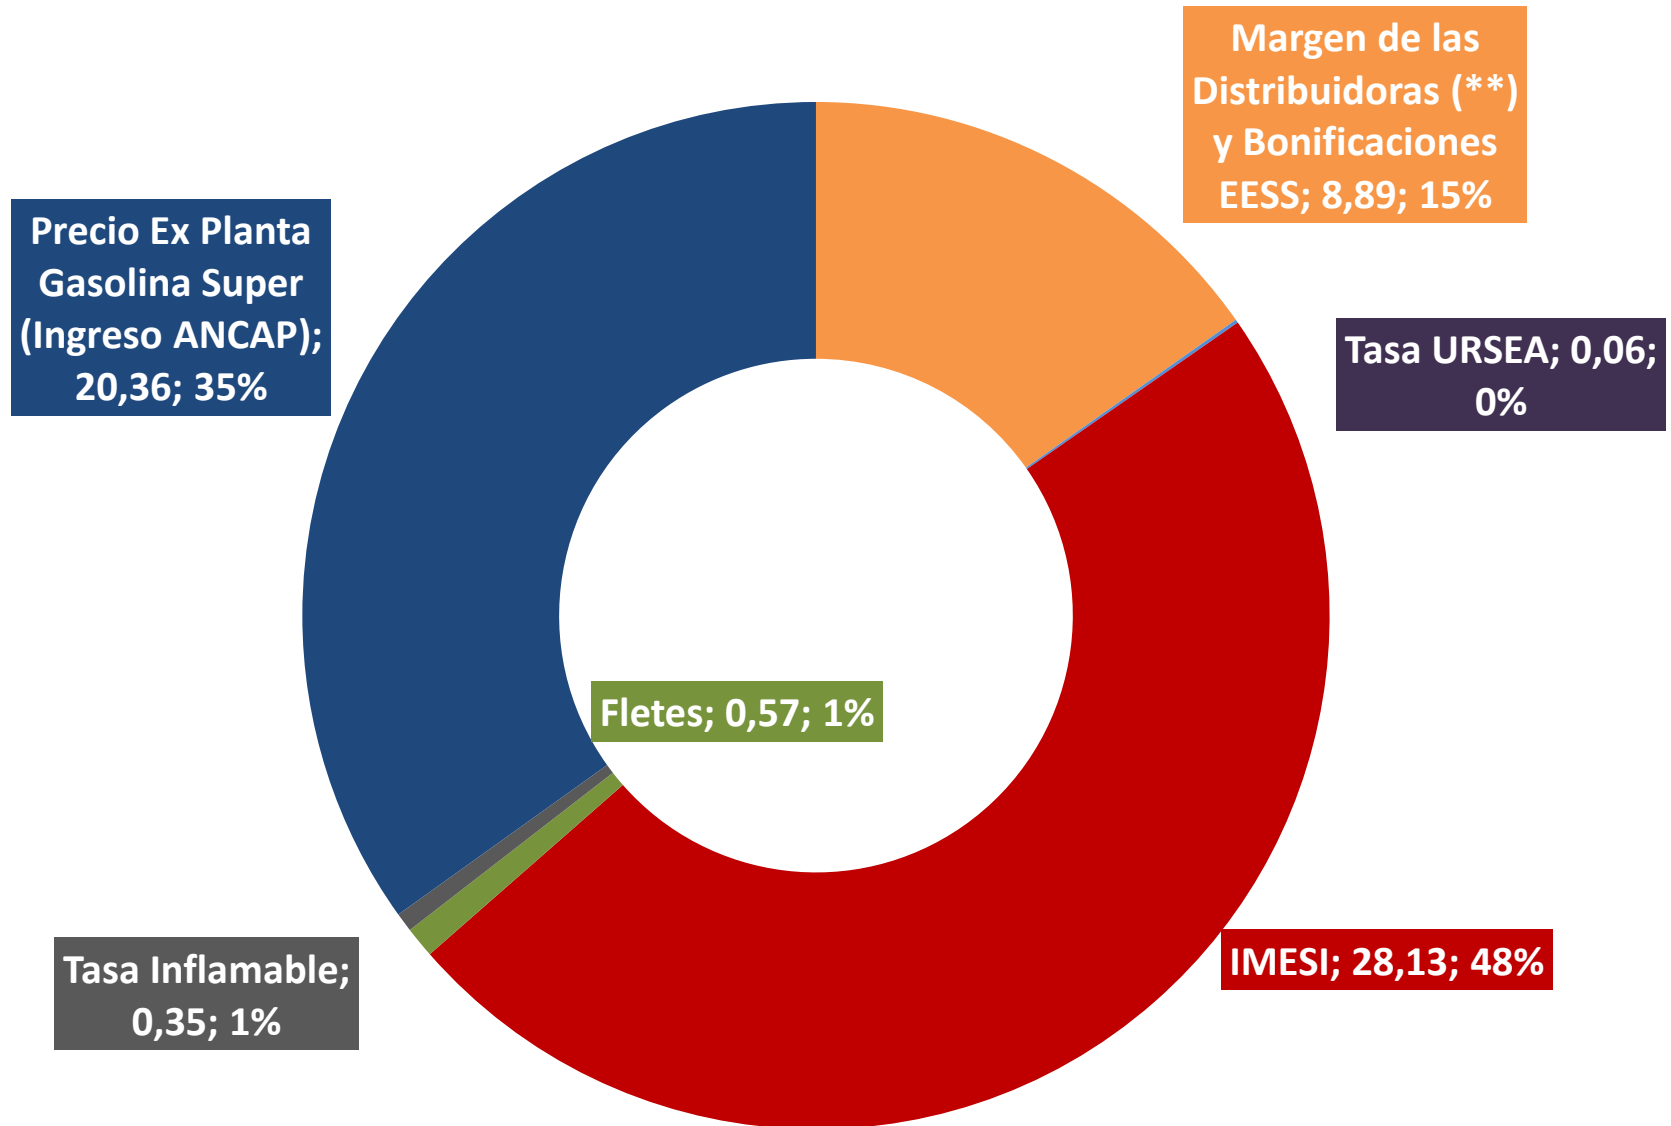

Composición Tarifa_MAY-21_Precio máximo Gasolina Súper 58,35 \$/l

(**) MARGEN PROVISORIO HASTA DISPONIBILIDAD I.P.C. CORRESPONDIENTE AL LAUDO - (10-09-19)