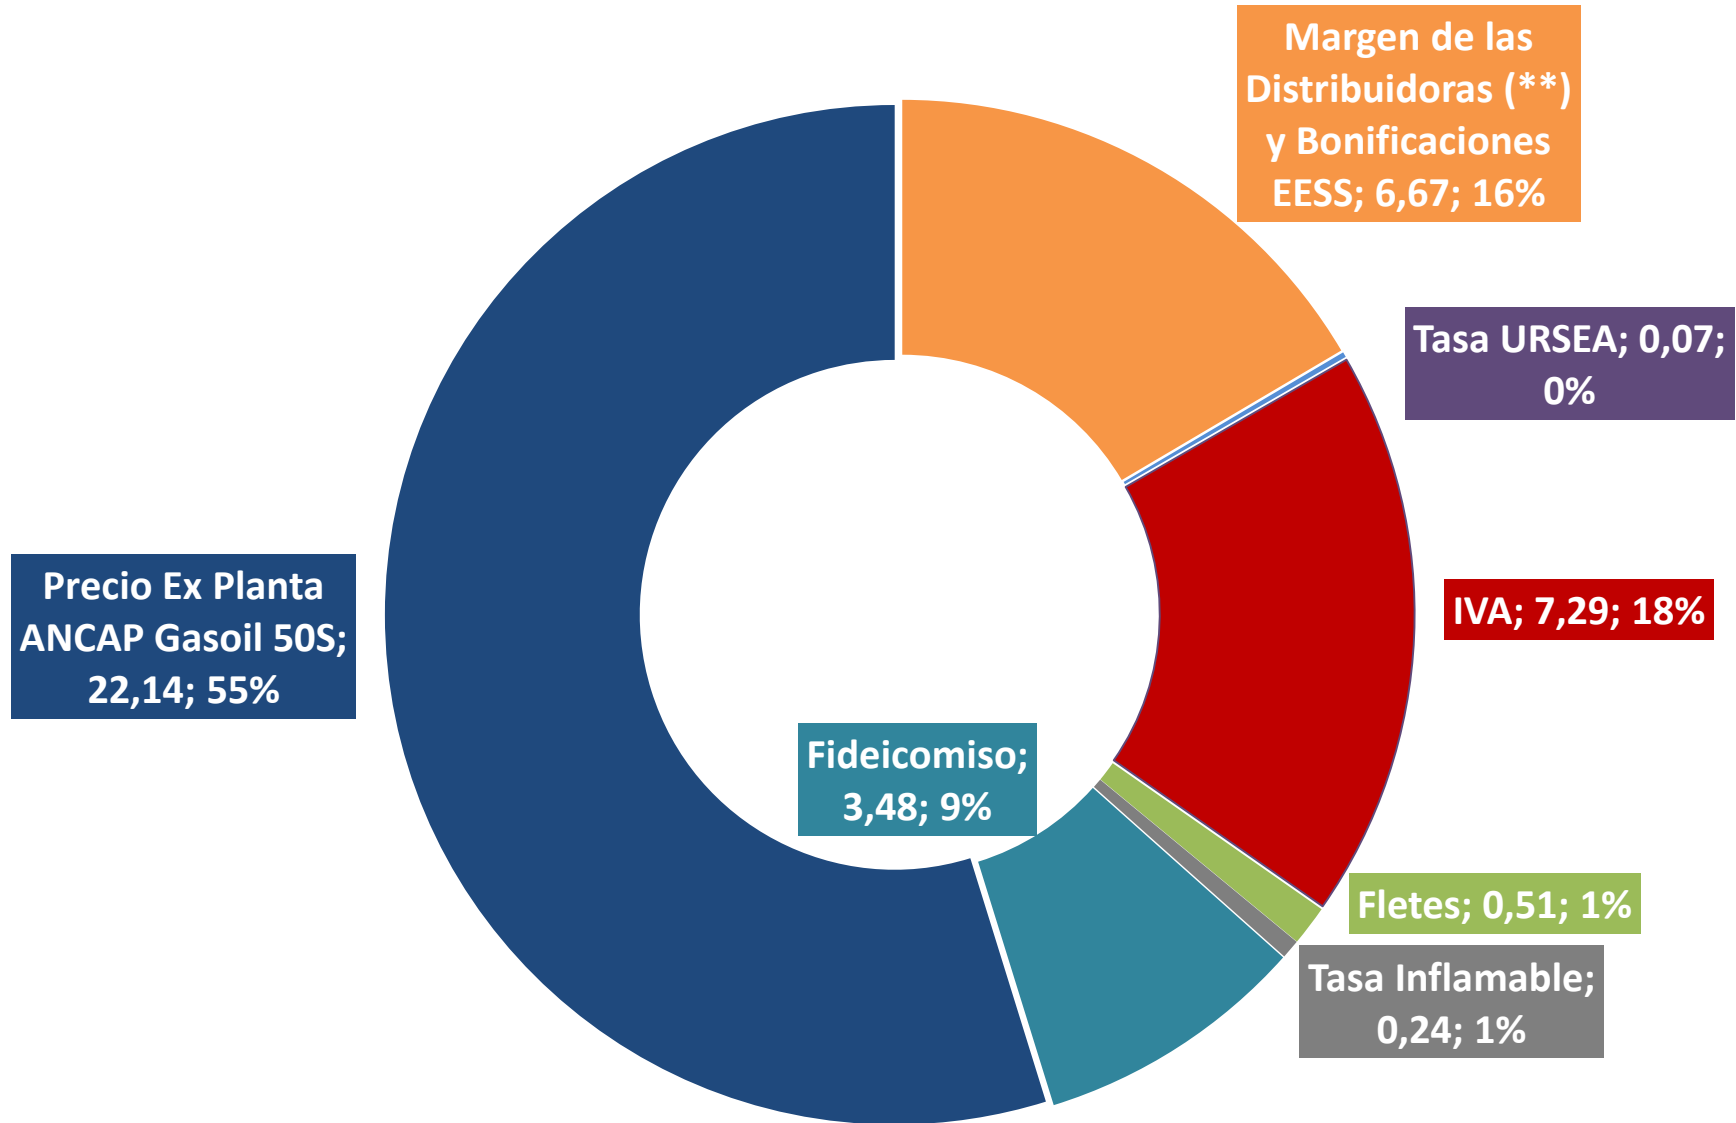

### Composición Tarifa\_ABR-21\_Precio máximo Gasoil 50-S 40,4 \$/l

(\*\*) MARGEN PROVISORIO HASTA DISPONIBILIDAD I.P.C. CORRESPONDIENTE AL LAUDO - (10-09-19)