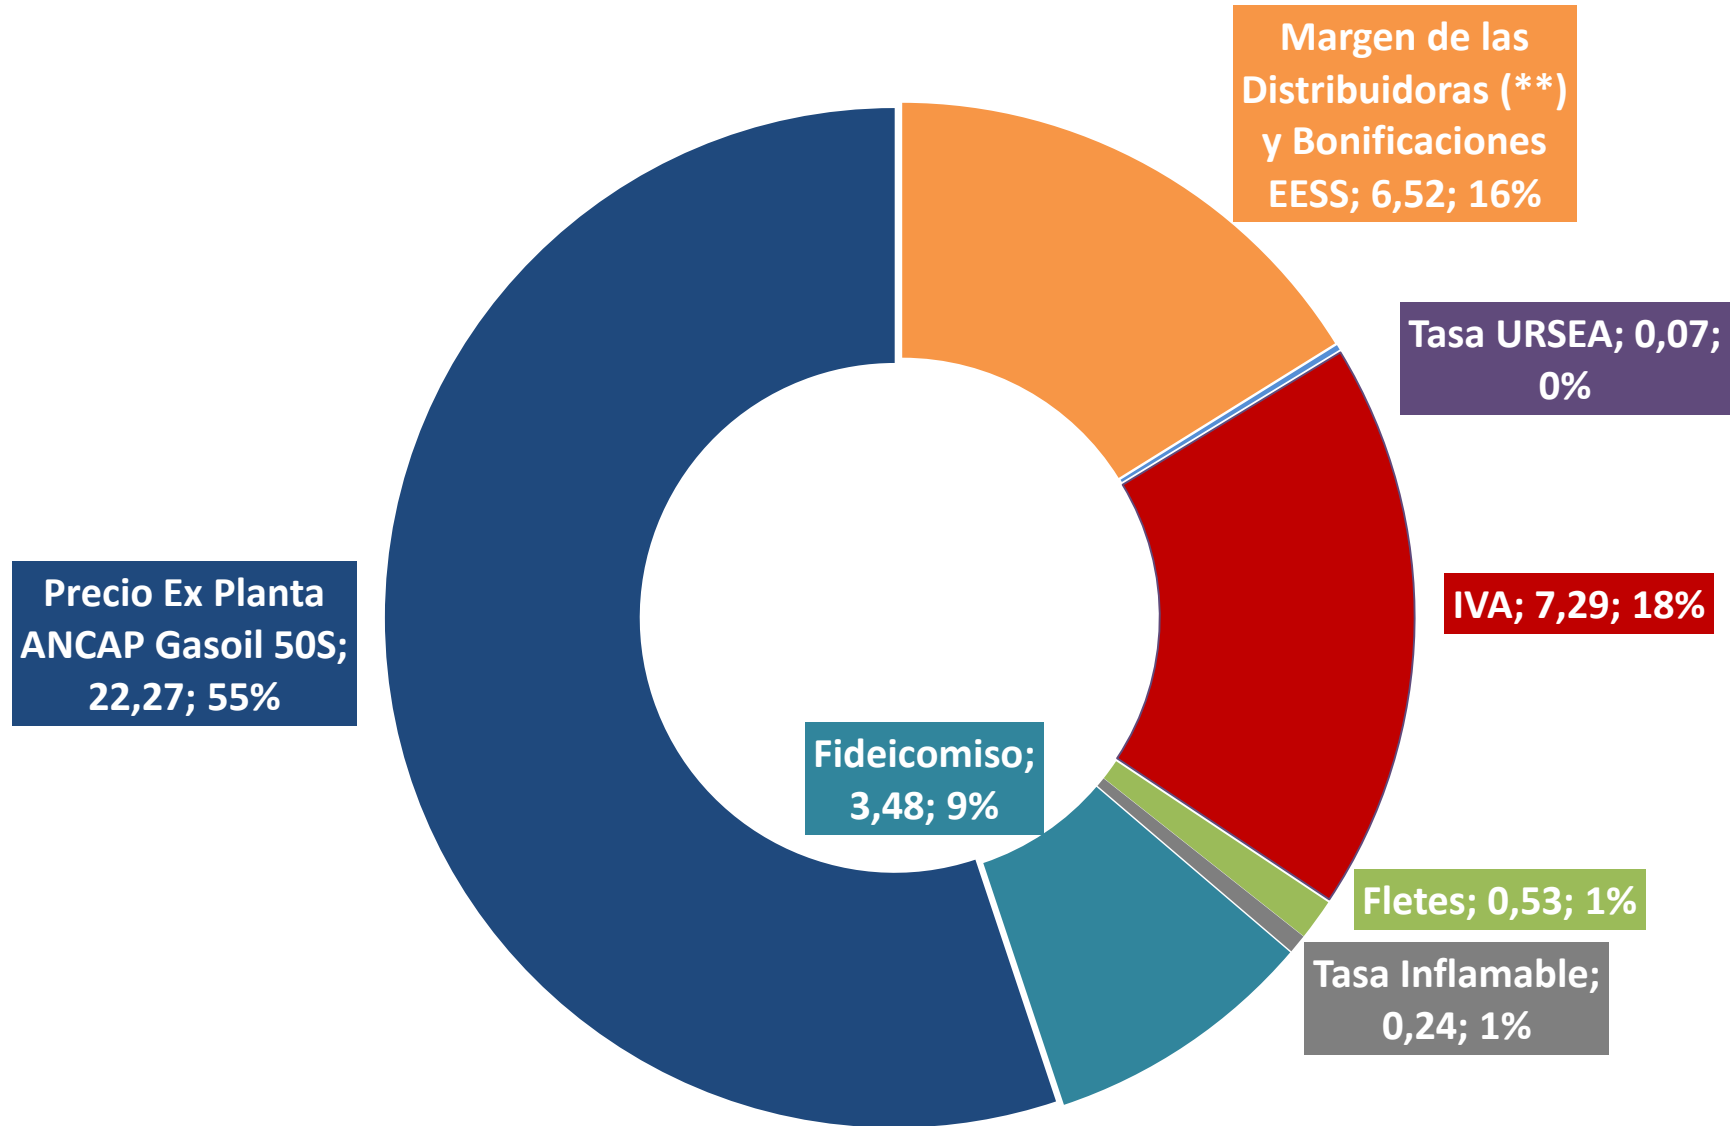

Composición Tarifa_MAR-21_Precio máximo Gasoil 50-S 40,4 \$/l

(**) MARGEN PROVISORIO HASTA DISPONIBILIDAD I.P.C. CORRESPONDIENTE AL LAUDO - (10-09-19)