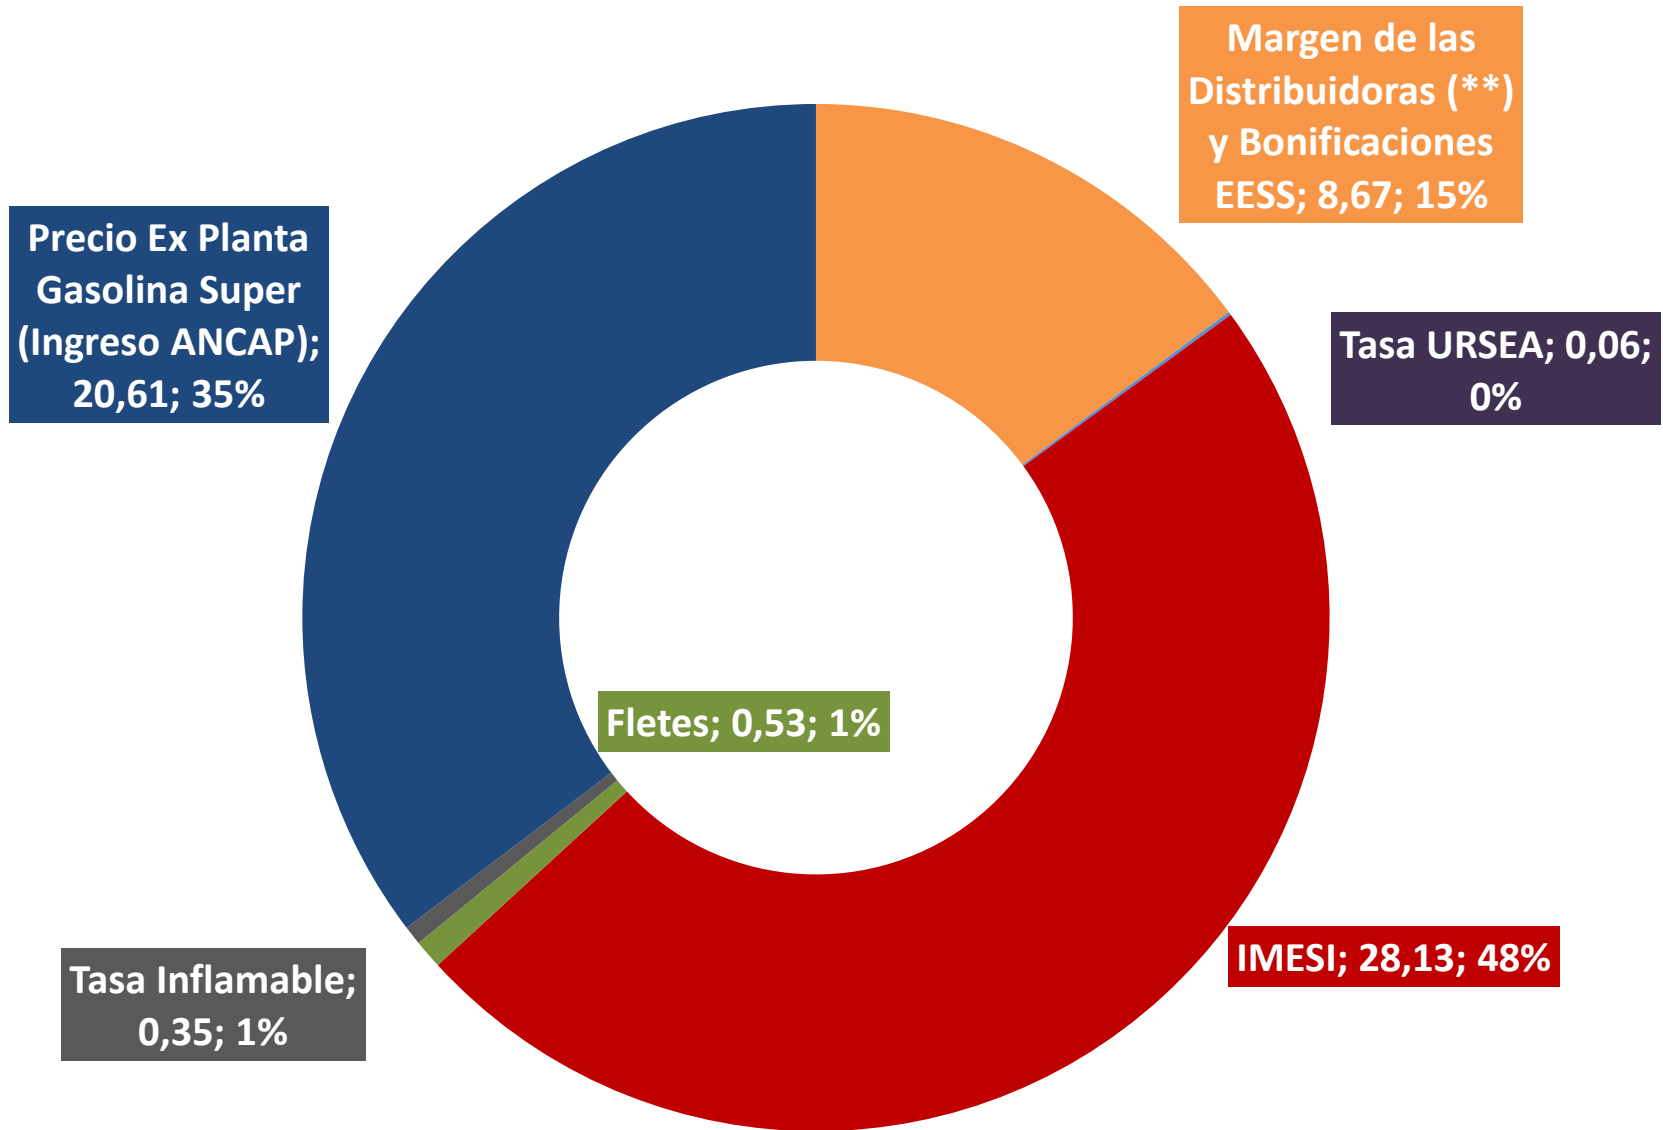

### Composición Tarifa\_MAR-21\_Precio máximo Gasolina Súper 58,35 \$/l

(\*\*) MARGEN PROVISORIO HASTA DISPONIBILIDAD I.P.C. CORRESPONDIENTE AL LAUDO - (10-09-19)