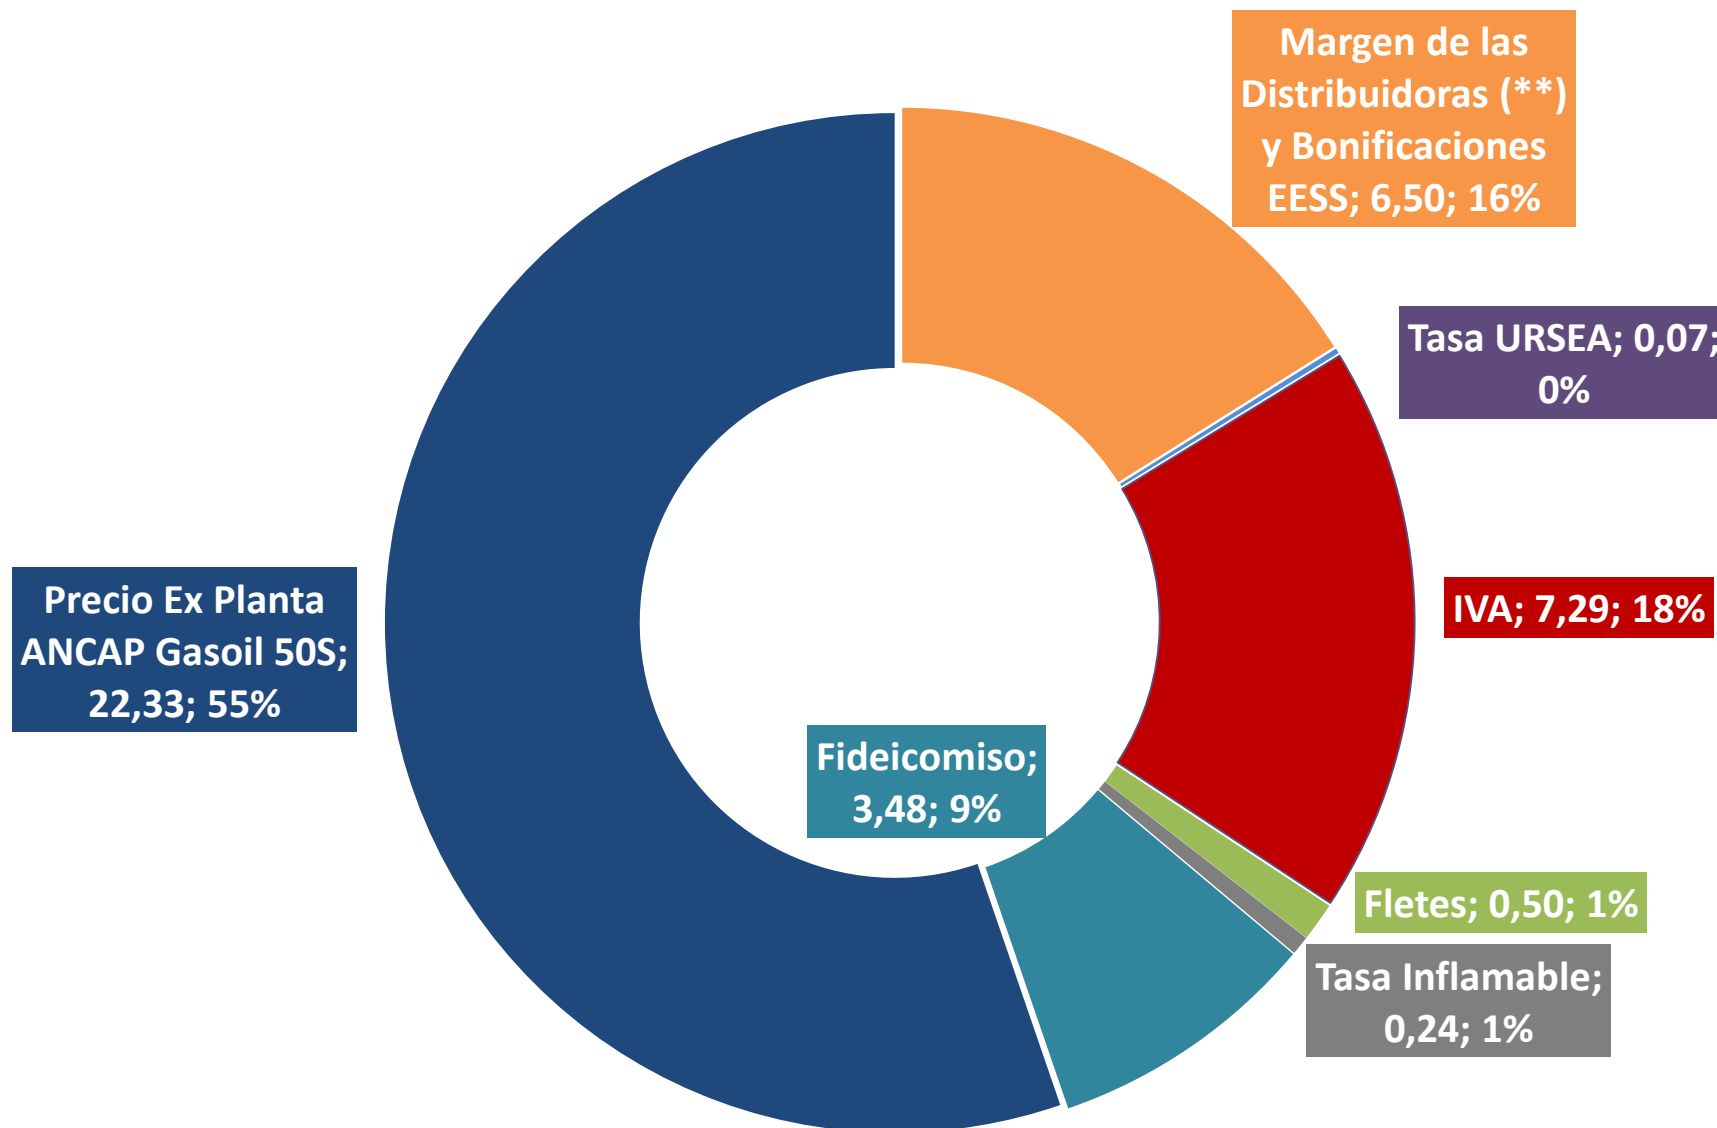

Composición Tarifa_FEB-21_Precio máximo Gasoil 50-S 40,4 \$/l

(**) MARGEN PROVISORIO HASTA DISPONIBILIDAD I.P.C. CORRESPONDIENTE AL LAUDO - (10-09-19)