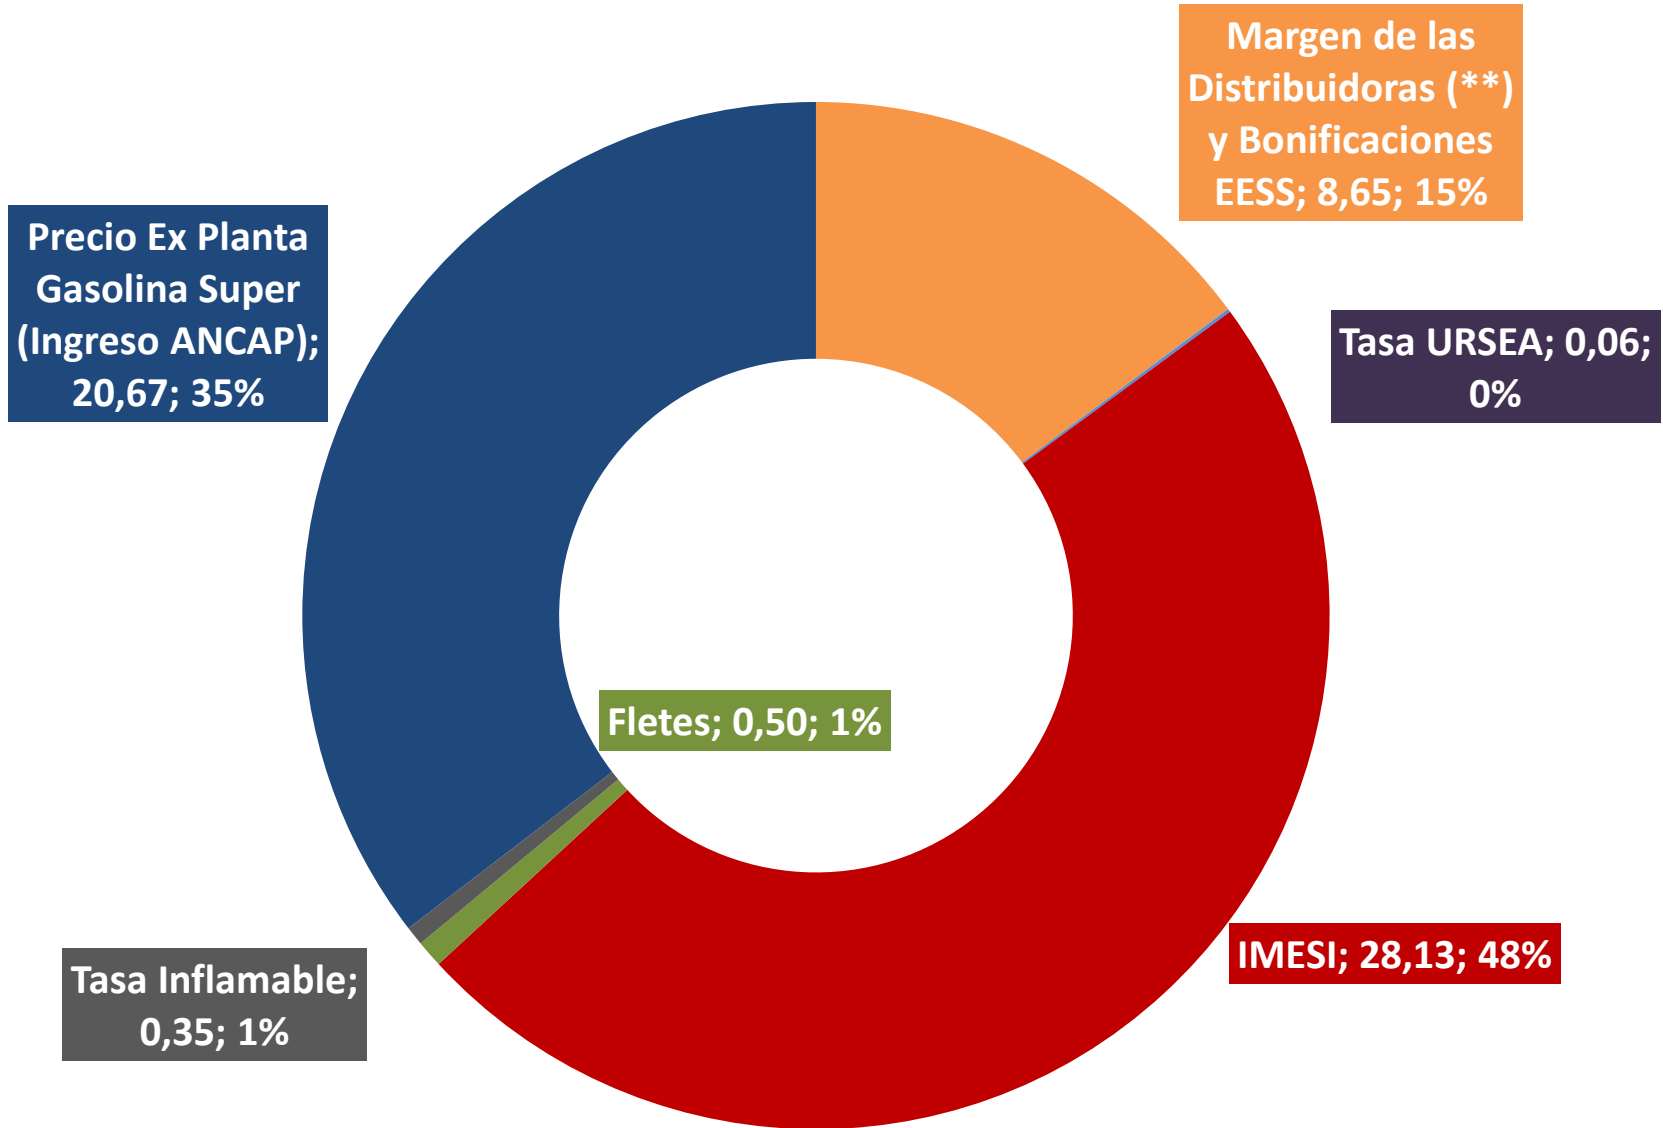

Composición Tarifa_FEB-21_Precio máximo Gasolina Súper 58,35 \$/l

(**) MARGEN PROVISORIO HASTA DISPONIBILIDAD I.P.C. CORRESPONDIENTE AL LAUDO - (10-09-19)