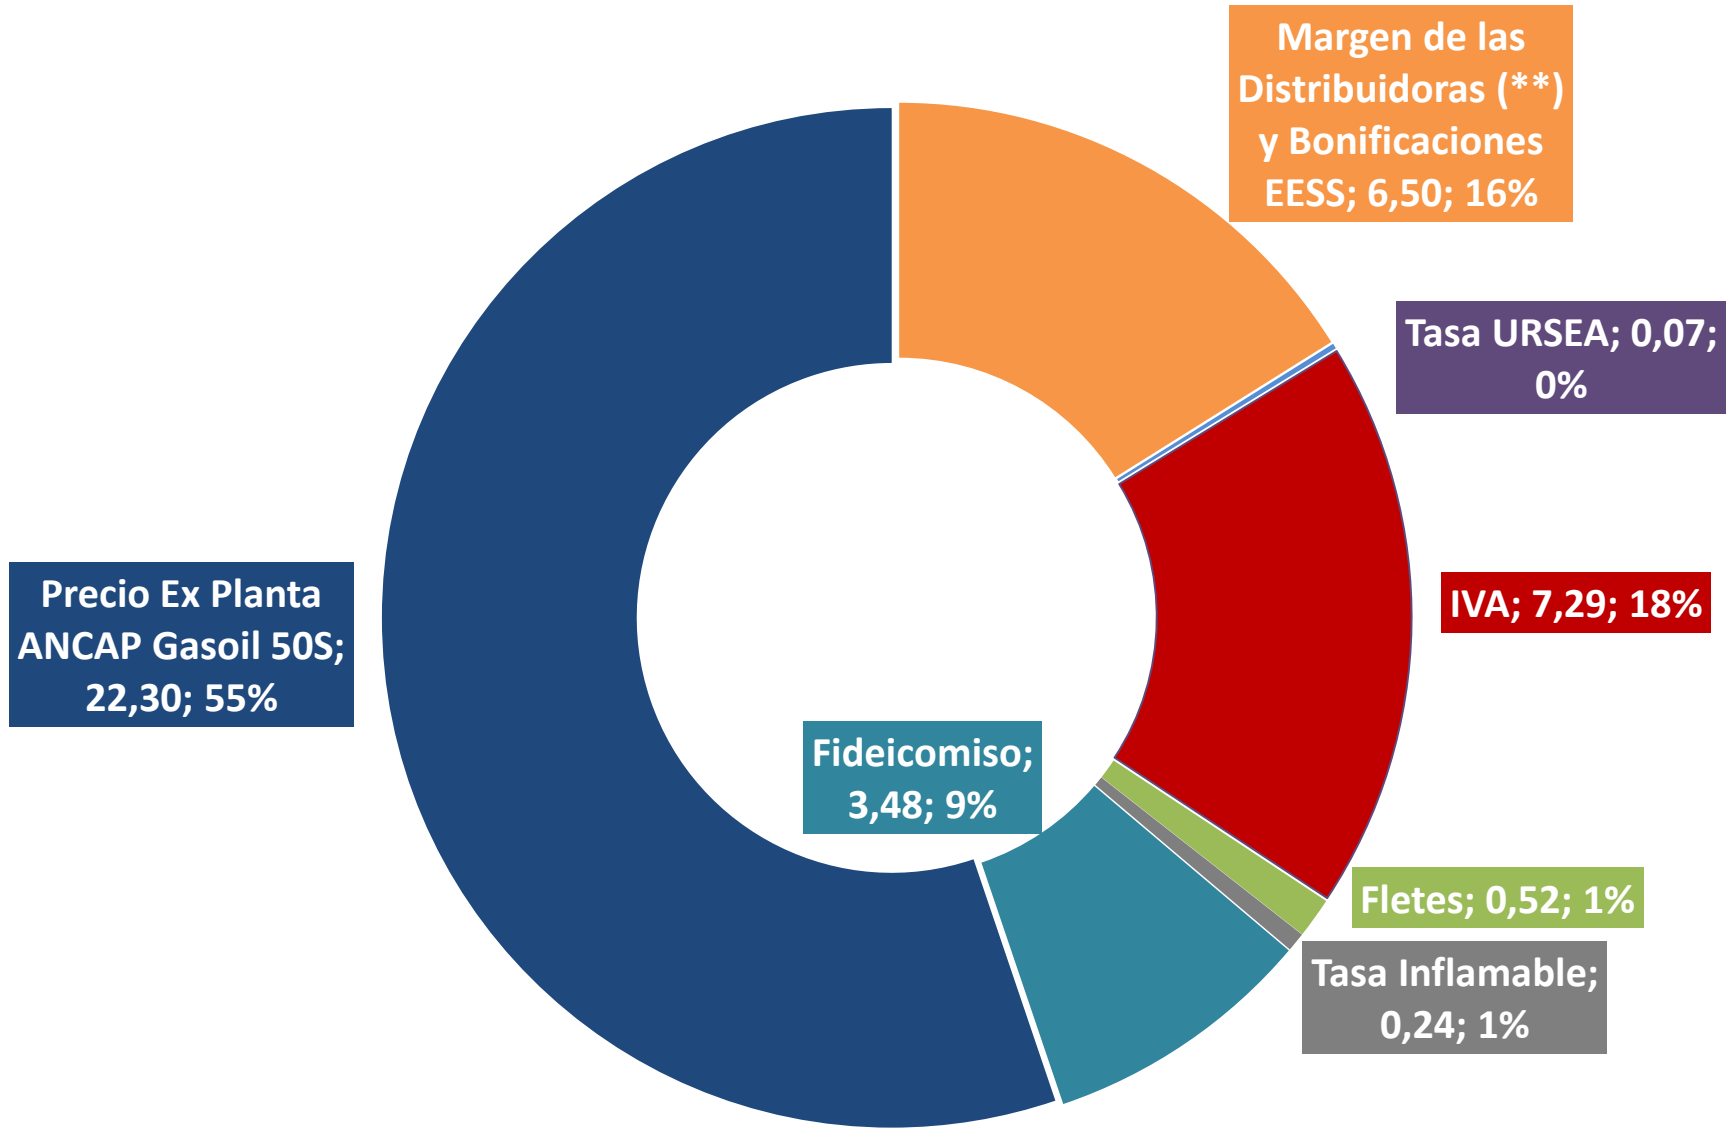

### Composición Tarifa\_ENE-21\_Precio máximo Gasoil 50-S 40,4 \$/l

(\*\*) MARGEN PROVISORIO HASTA DISPONIBILIDAD I.P.C. CORRESPONDIENTE AL LAUDO - (10-09-19)