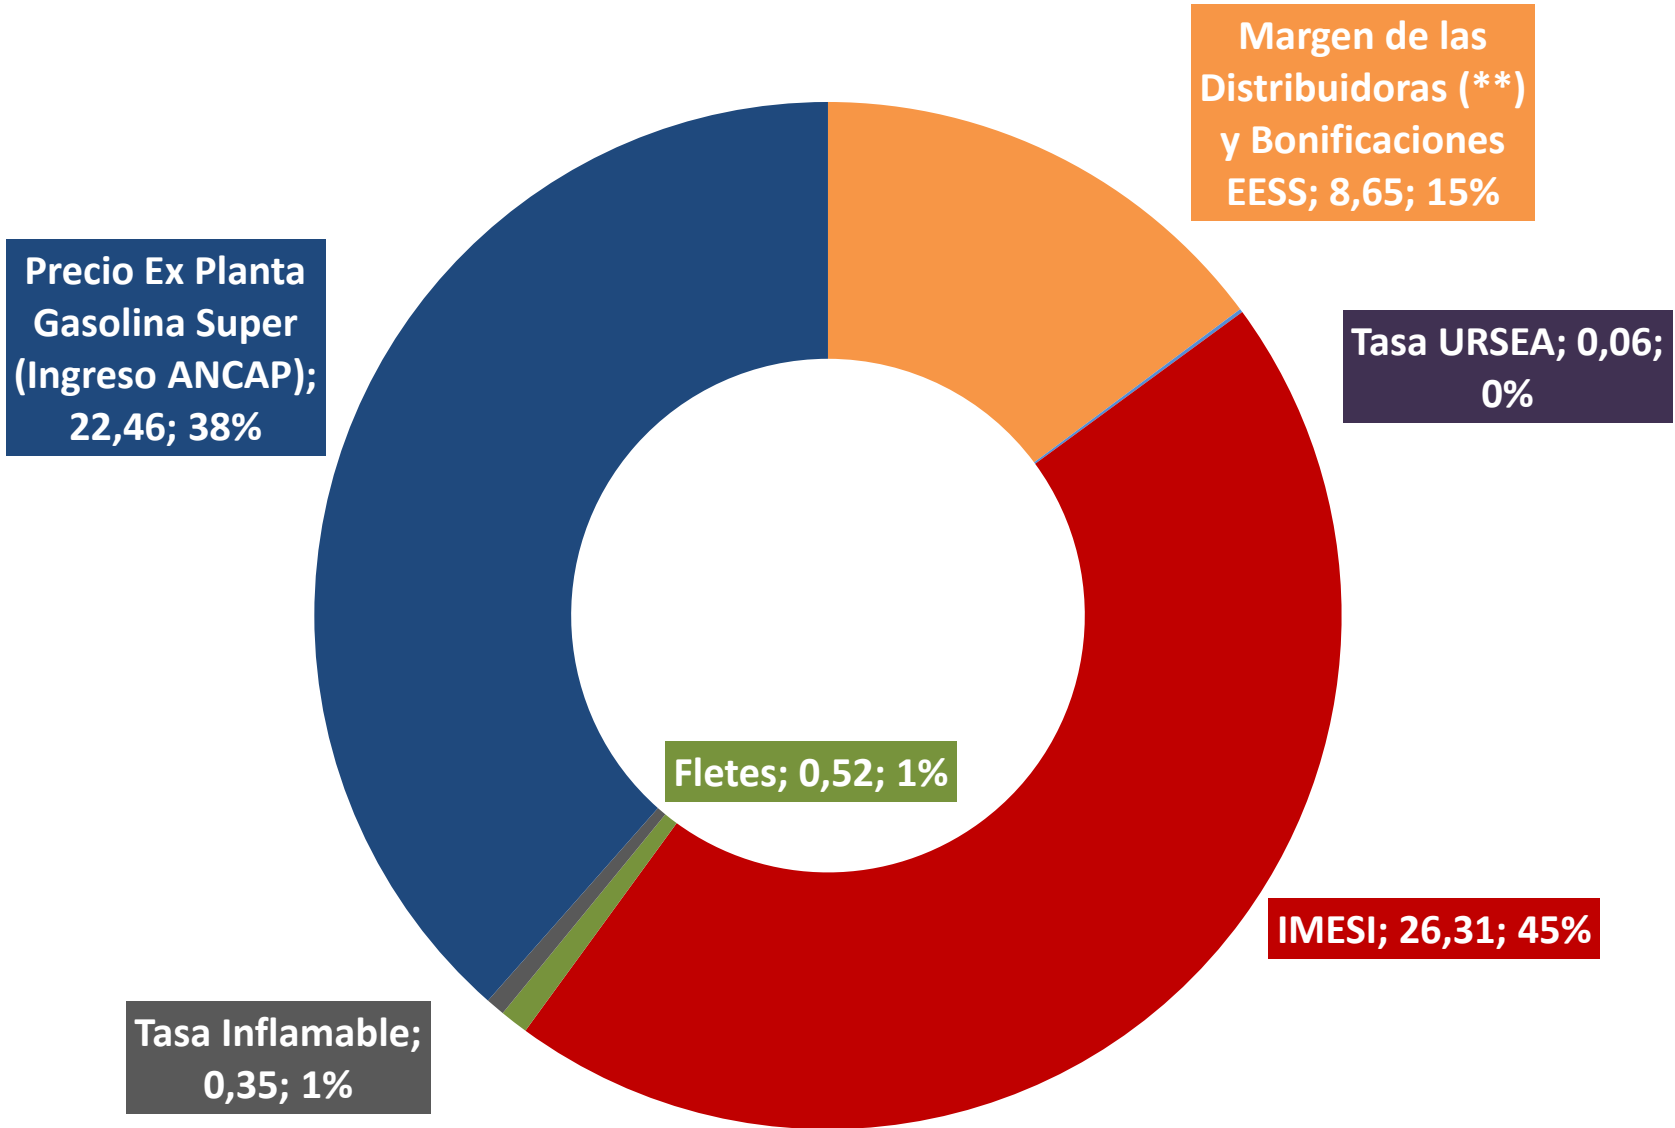

Composición Tarifa_ENE-21_Precio máximo Gasolina Súper 58,35 \$/l

(**) MARGEN PROVISORIO HASTA DISPONIBILIDAD I.P.C. CORRESPONDIENTE AL LAUDO - (10-09-19)