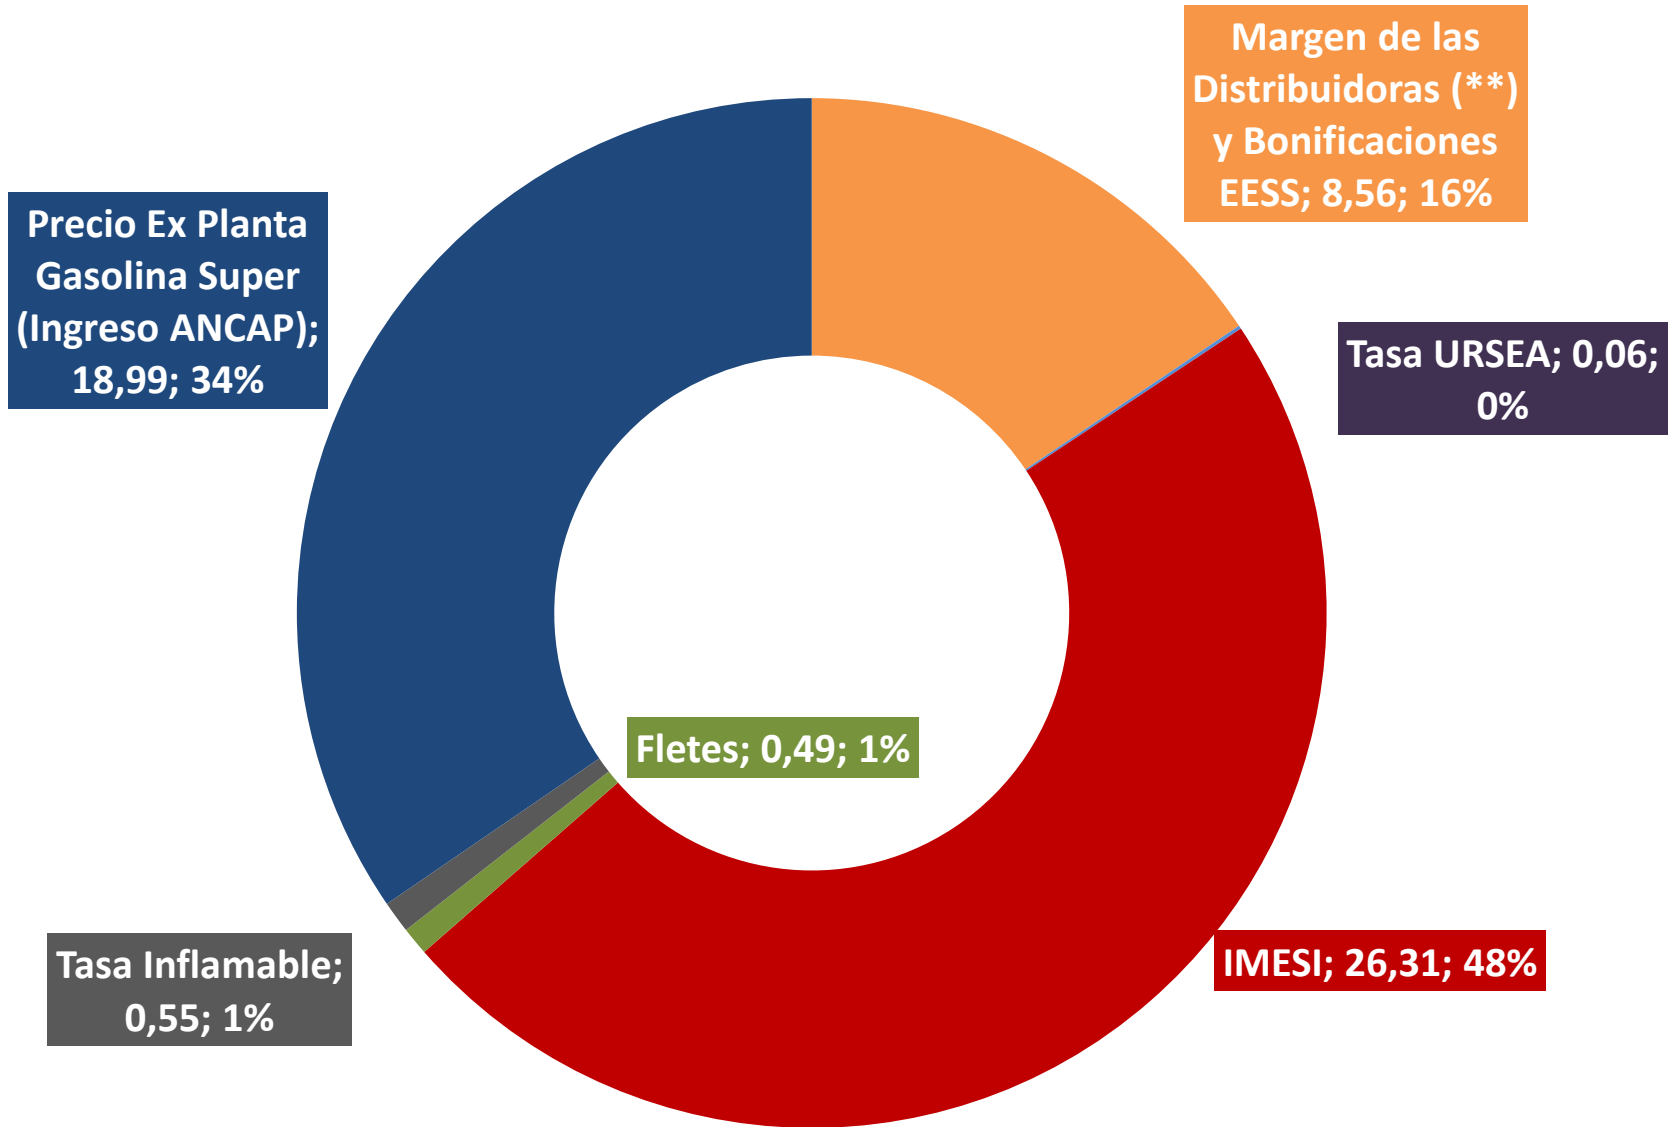

Composición Tarifa_DIC-20_Precio máximo Gasolina Súper 54,95 \$/l

(**) MARGEN PROVISORIO HASTA DISPONIBILIDAD I.P.C. CORRESPONDIENTE AL LAUDO - (10-09-19)