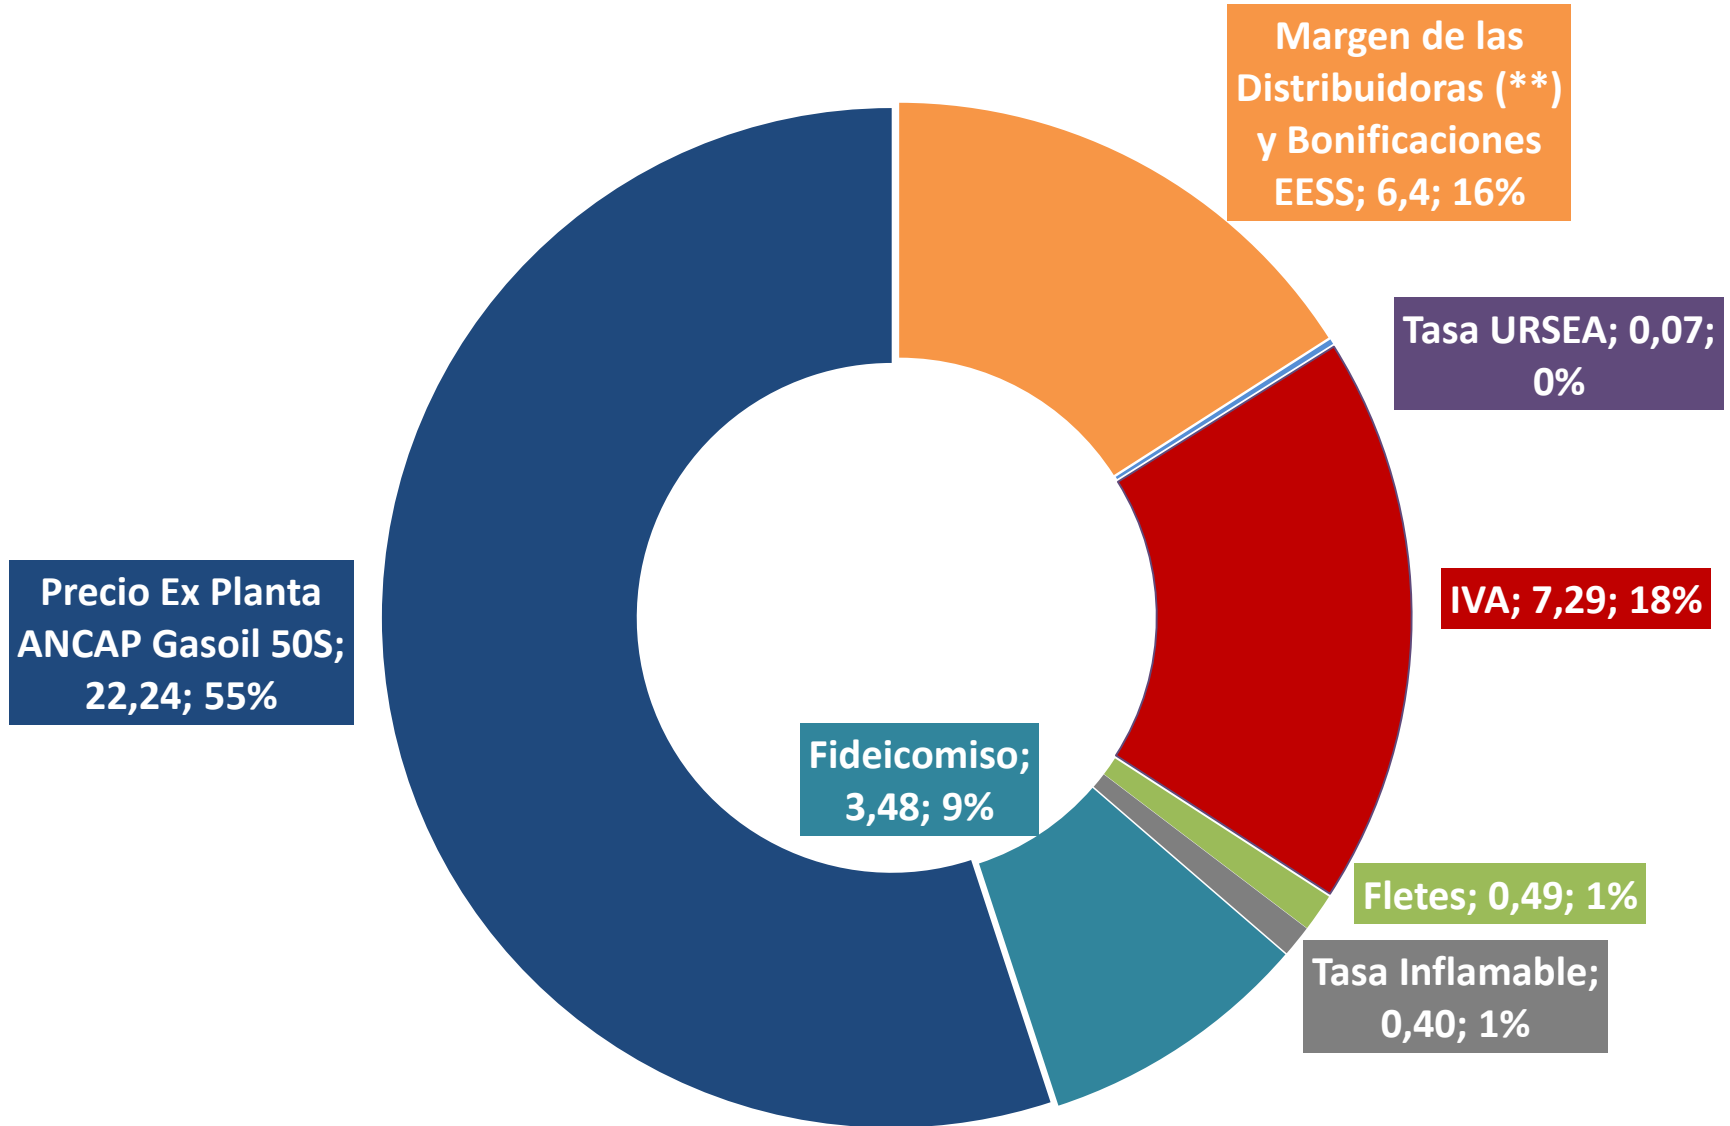

Composición Tarifa_DIC-20_Precio máximo Gasoil 50-S 40,4 \$/l

(**) MARGEN PROVISORIO HASTA DISPONIBILIDAD I.P.C. CORRESPONDIENTE AL LAUDO - (10-09-19)