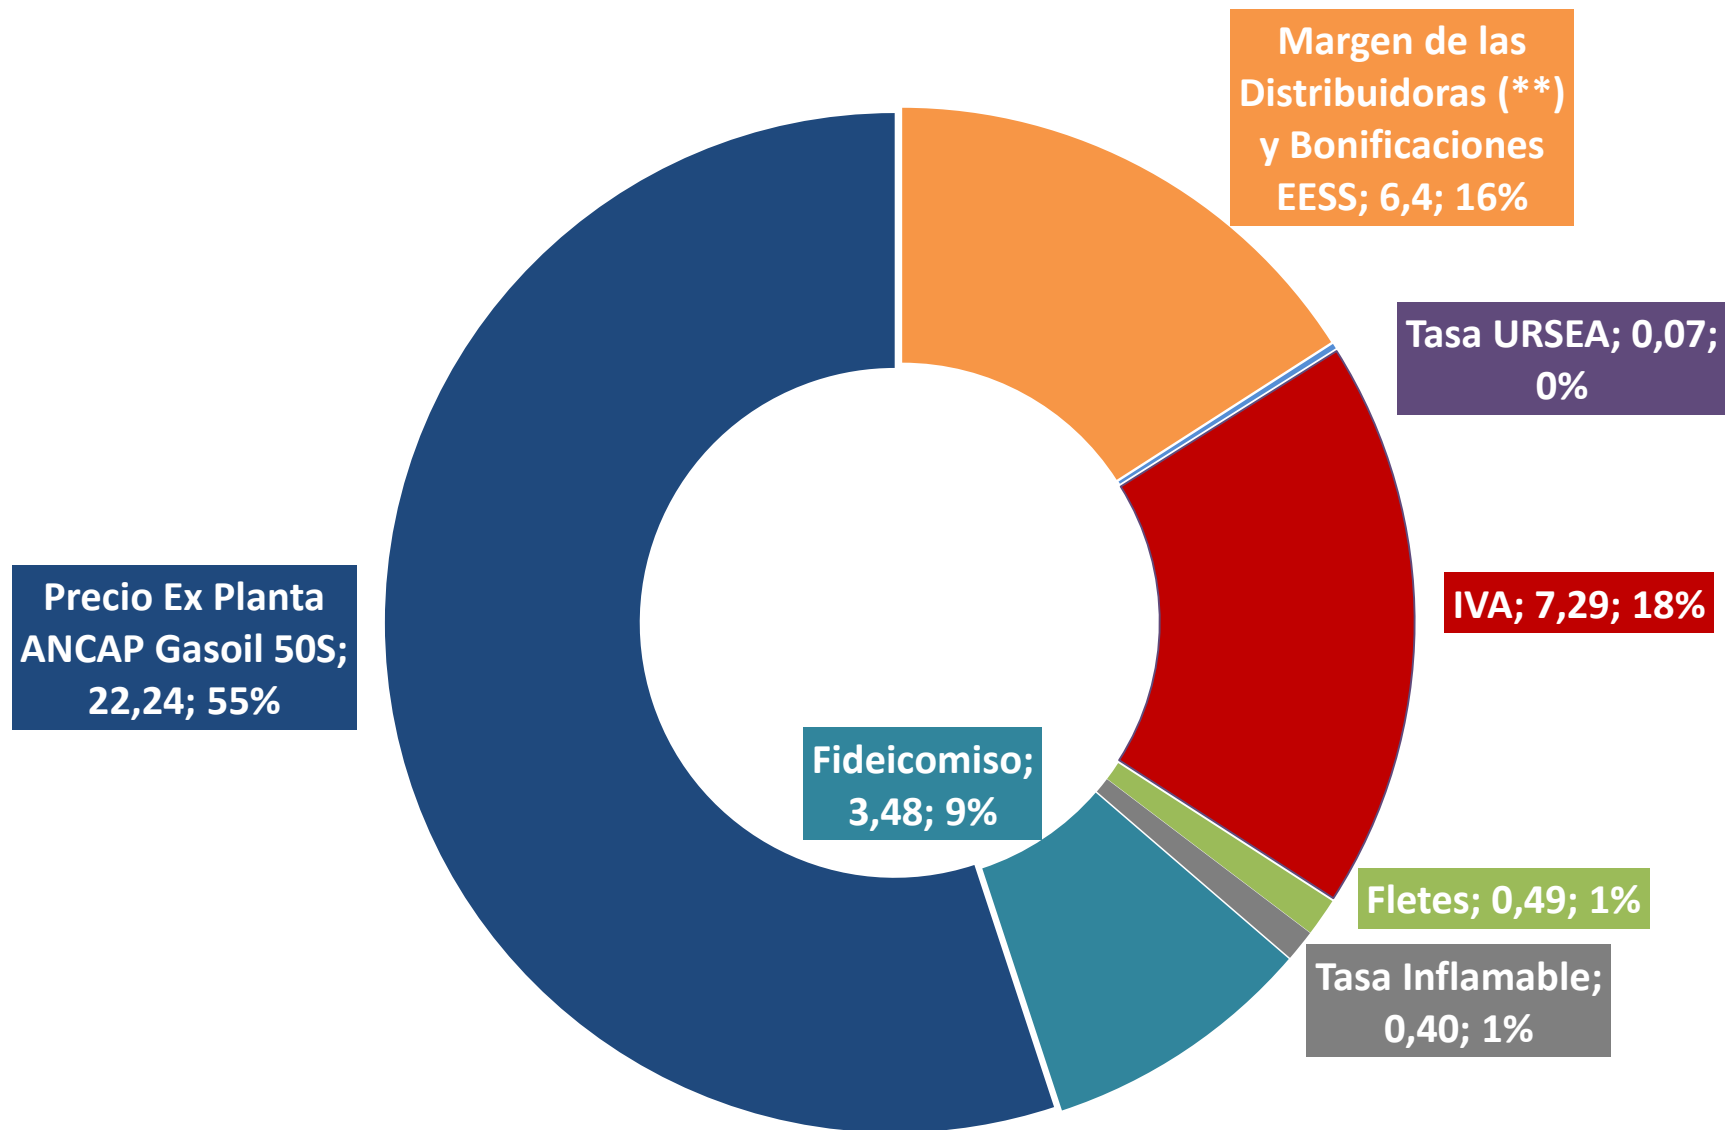

Composición Tarifa_NOV-20_Precio máximo Gasoil 50-S 40,4 \$/l

(**) MARGEN PROVISORIO HASTA DISPONIBILIDAD I.P.C. CORRESPONDIENTE AL LAUDO - (10-09-19)