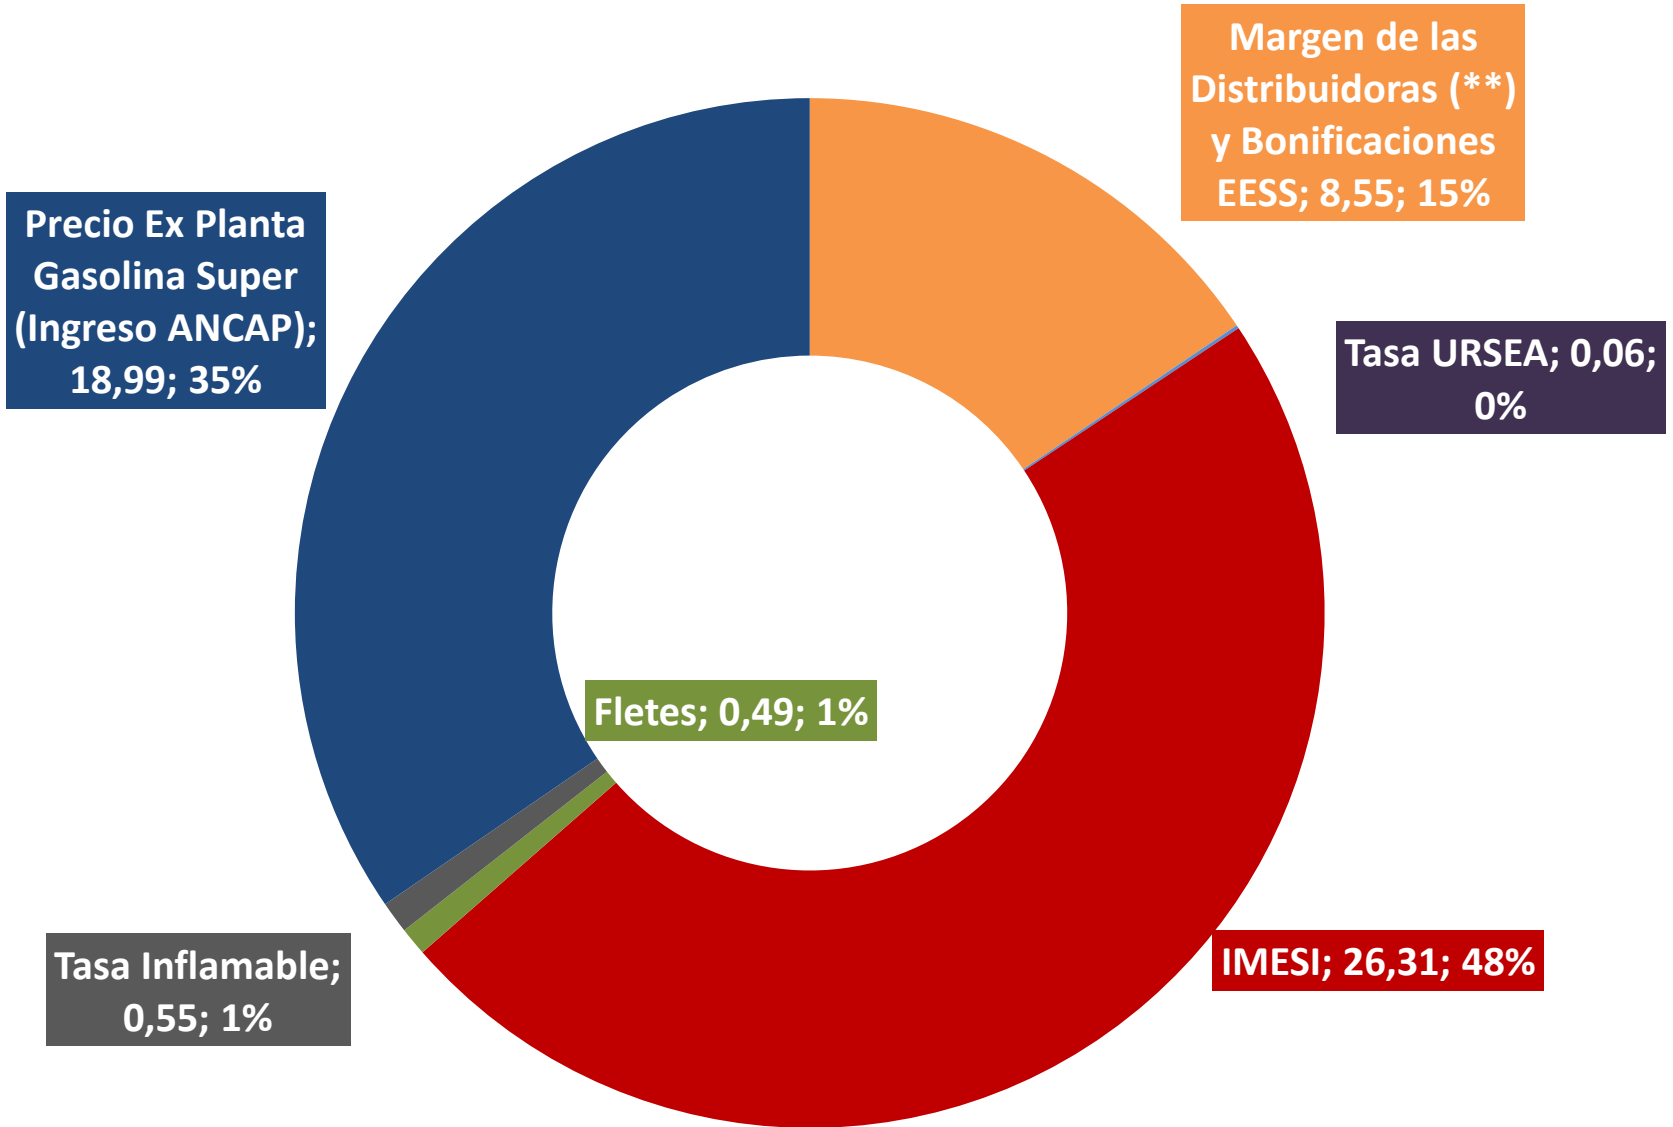

### Composición Tarifa\_NOV-20\_Precio máximo Gasolina Súper 54,95 \$/l

(\*\*) MARGEN PROVISORIO HASTA DISPONIBILIDAD I.P.C. CORRESPONDIENTE AL LAUDO - (10-09-19)