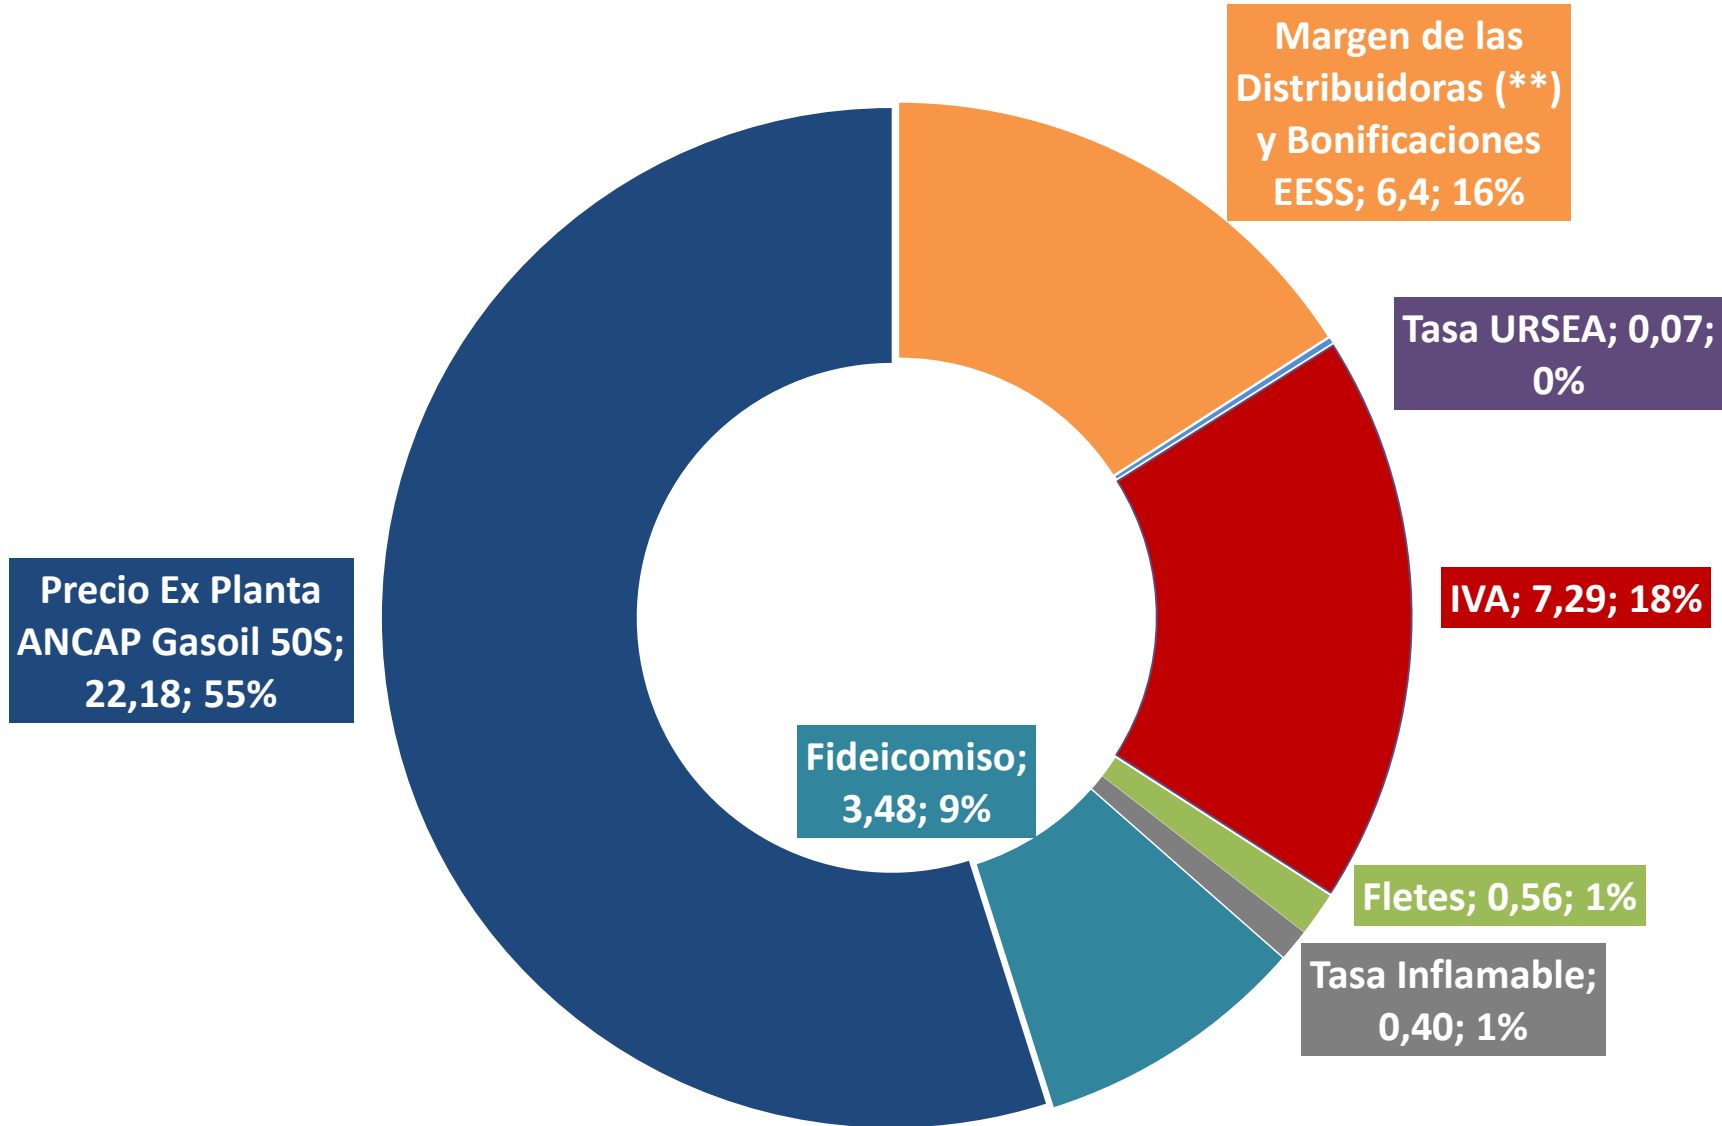

Composición Tarifa_OCT-20_Precio máximo Gasoil 50-S 40,4 \$/l

(**) MARGEN PROVISORIO HASTA DISPONIBILIDAD I.P.C. CORRESPONDIENTE AL LAUDO - (10-09-19)