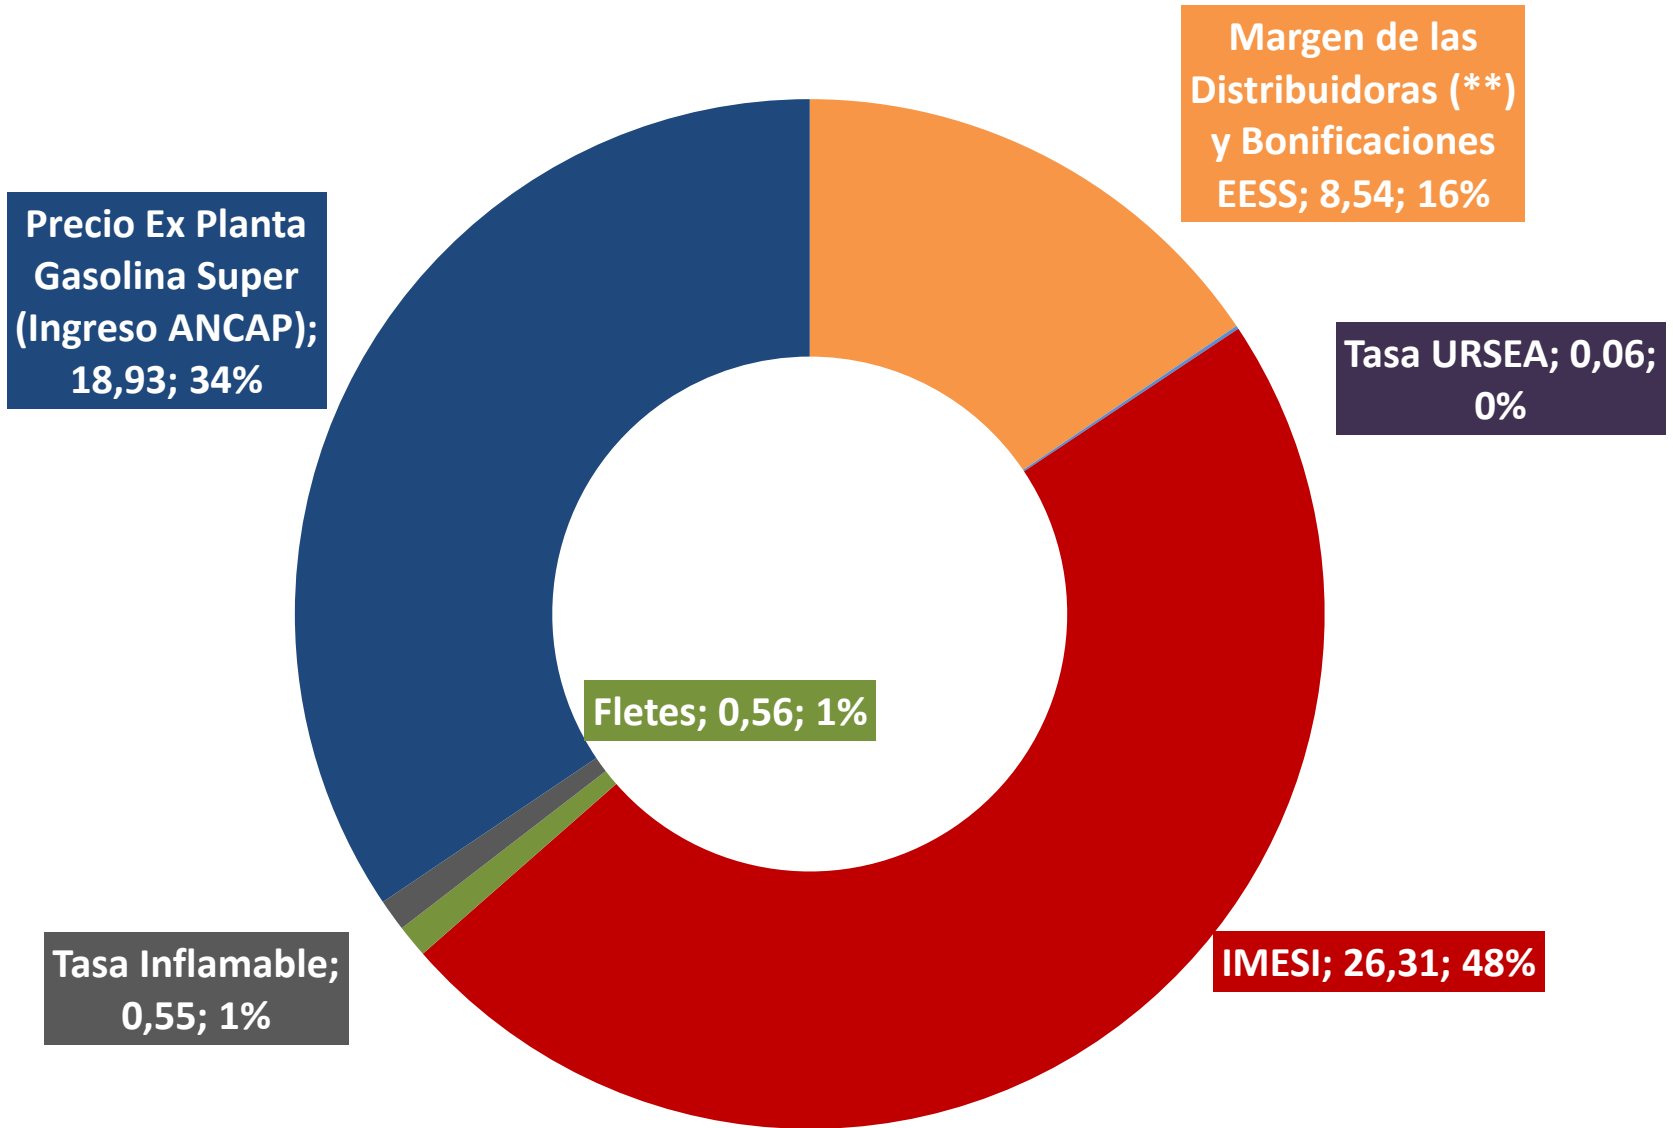

Composición Tarifa_OCT-20_Precio máximo Gasolina Súper 54,95 \$/l

(**) MARGEN PROVISORIO HASTA DISPONIBILIDAD I.P.C. CORRESPONDIENTE AL LAUDO - (10-09-19)