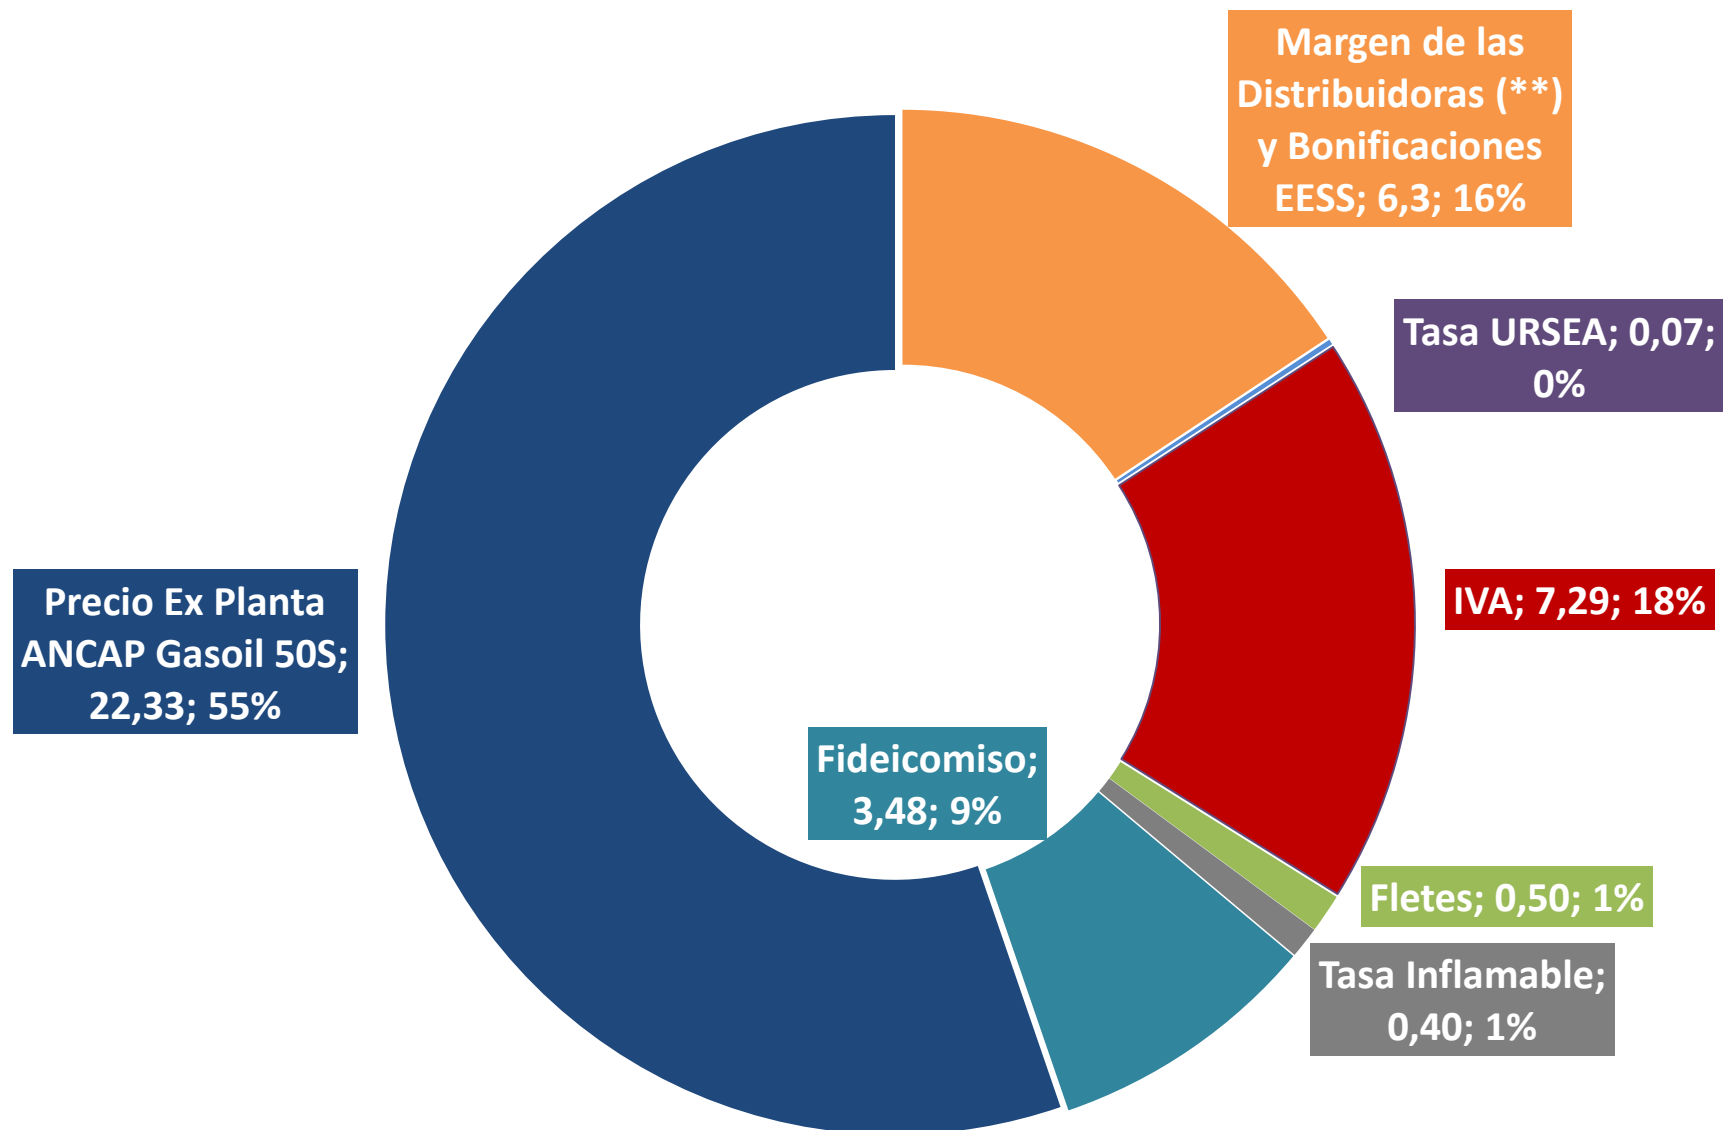

Composición Tarifa_SEP-20_Precio máximo Gasoil 50-S 40,4 \$/l

(**) MARGEN PROVISORIO HASTA DISPONIBILIDAD I.P.C. CORRESPONDIENTE AL LAUDO - (10-09-19)