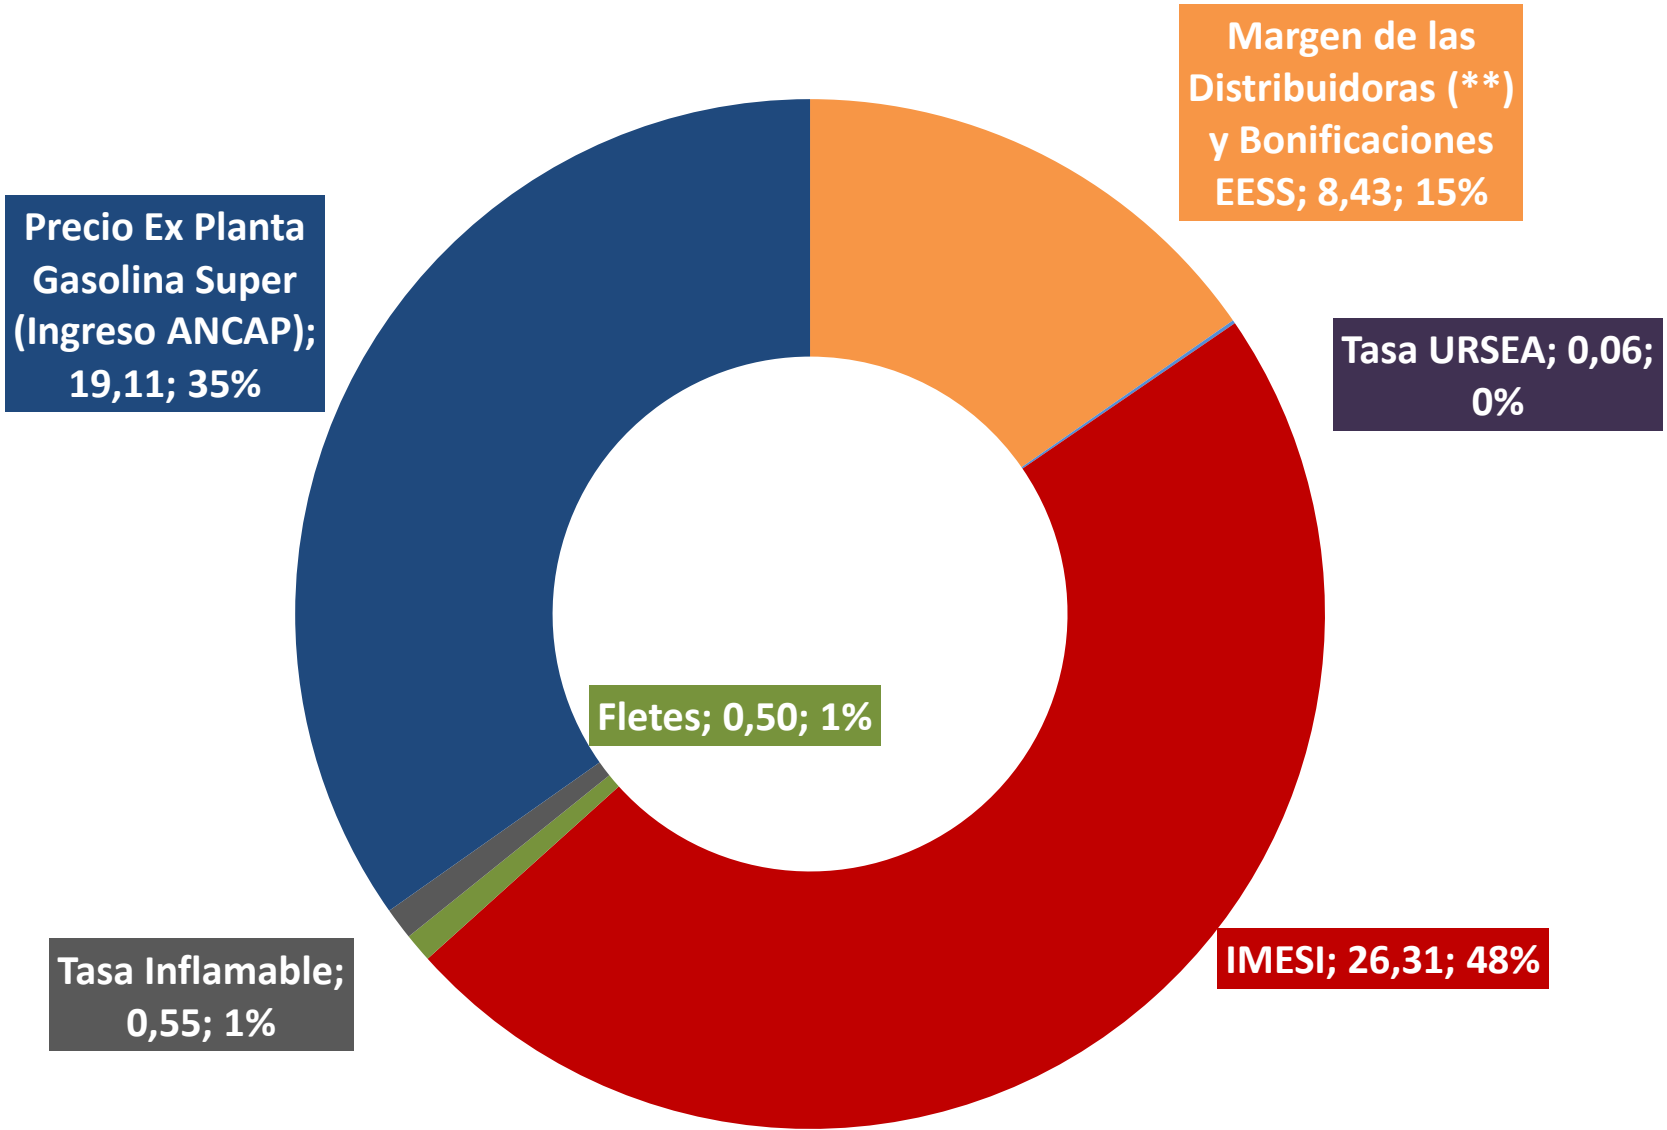

Composición Tarifa _SEP-20_ Precio máximo Gasolina Súper 54,95 \$/l

(**) MARGEN PROVISORIO HASTA DISPONIBILIDAD I.P.C. CORRESPONDIENTE AL LAUDO - (10-09-19)