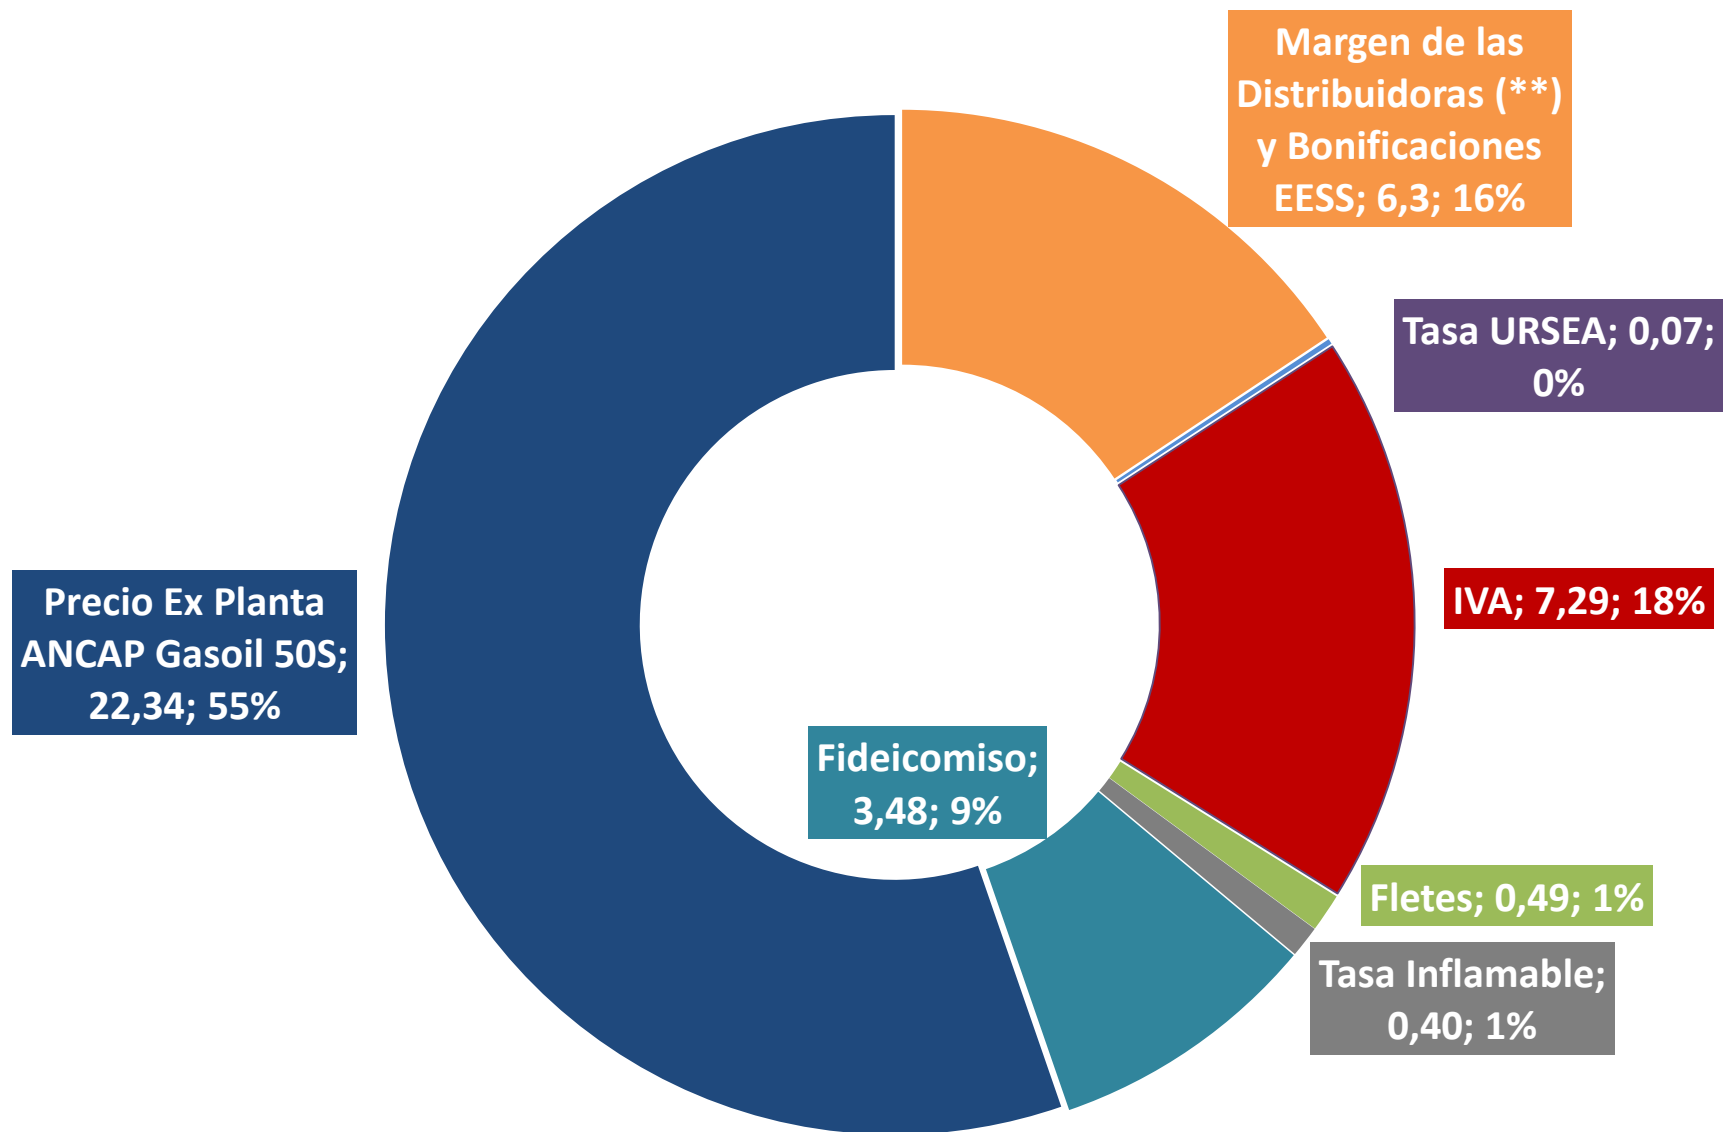

### Composición Tarifa\_AGO-20\_Precio máximo Gasoil 50-S 40,4 \$/l

(\*\*) MARGEN PROVISORIO HASTA DISPONIBILIDAD I.P.C. CORRESPONDIENTE AL LAUDO - (10-09-19)