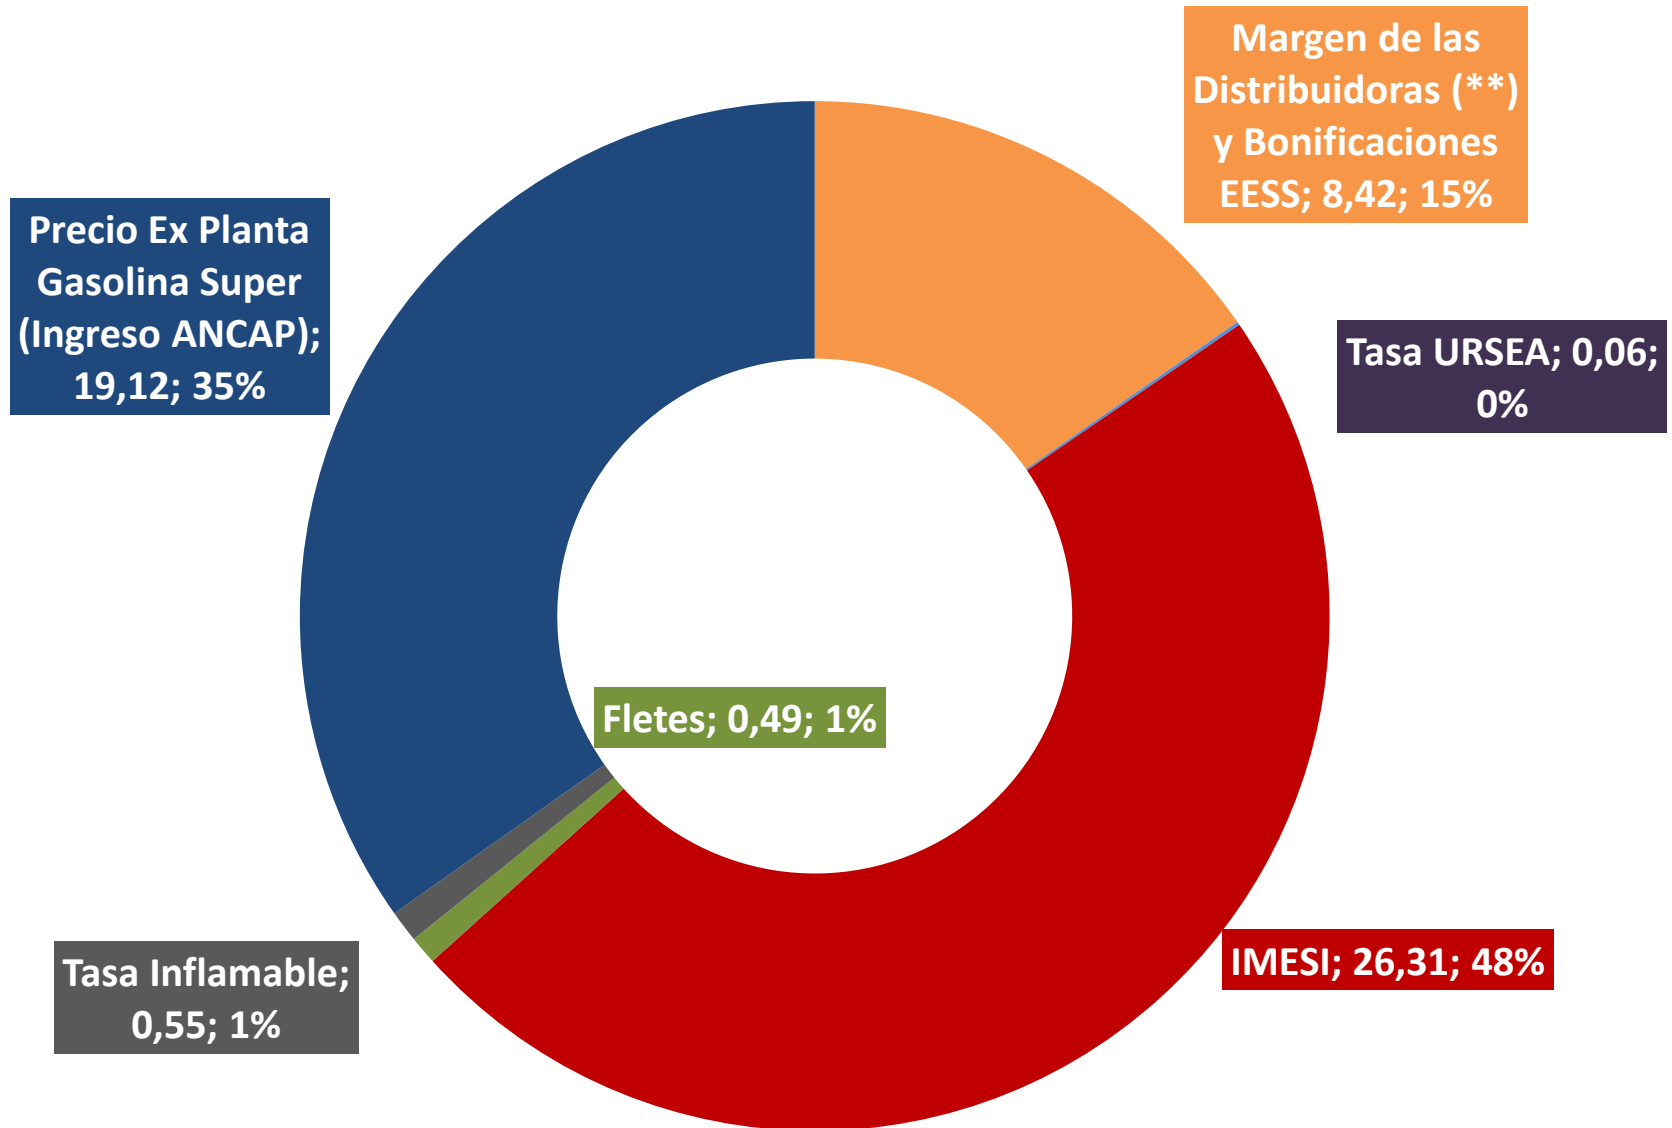

Composición Tarifa_AGO-20_Precio máximo Gasolina Súper 54,95 \$/l

(**) MARGEN PROVISORIO HASTA DISPONIBILIDAD I.P.C. CORRESPONDIENTE AL LAUDO - (10-09-19)