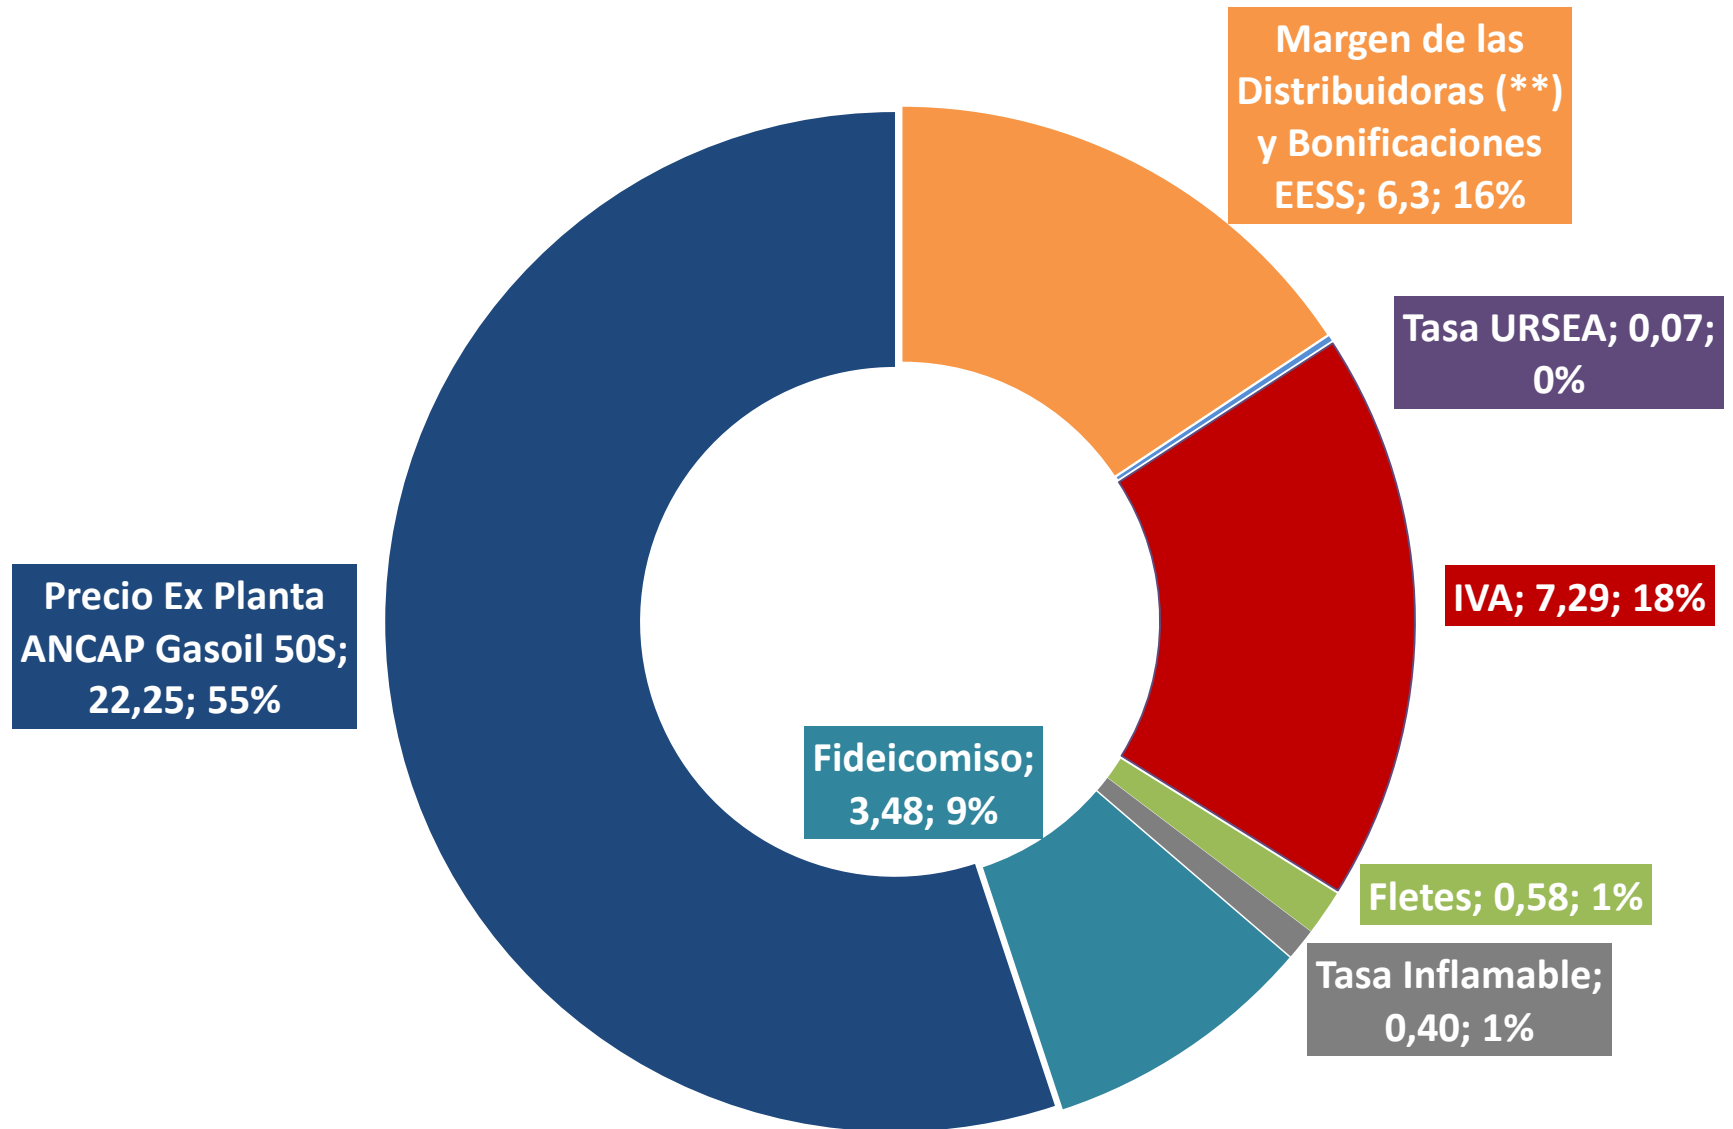

### Composición Tarifa\_JUL-20\_Precio máximo Gasoil 50-S 40,4 \$/l

(\*\*) MARGEN PROVISORIO HASTA DISPONIBILIDAD I.P.C. CORRESPONDIENTE AL LAUDO - (10-09-19)