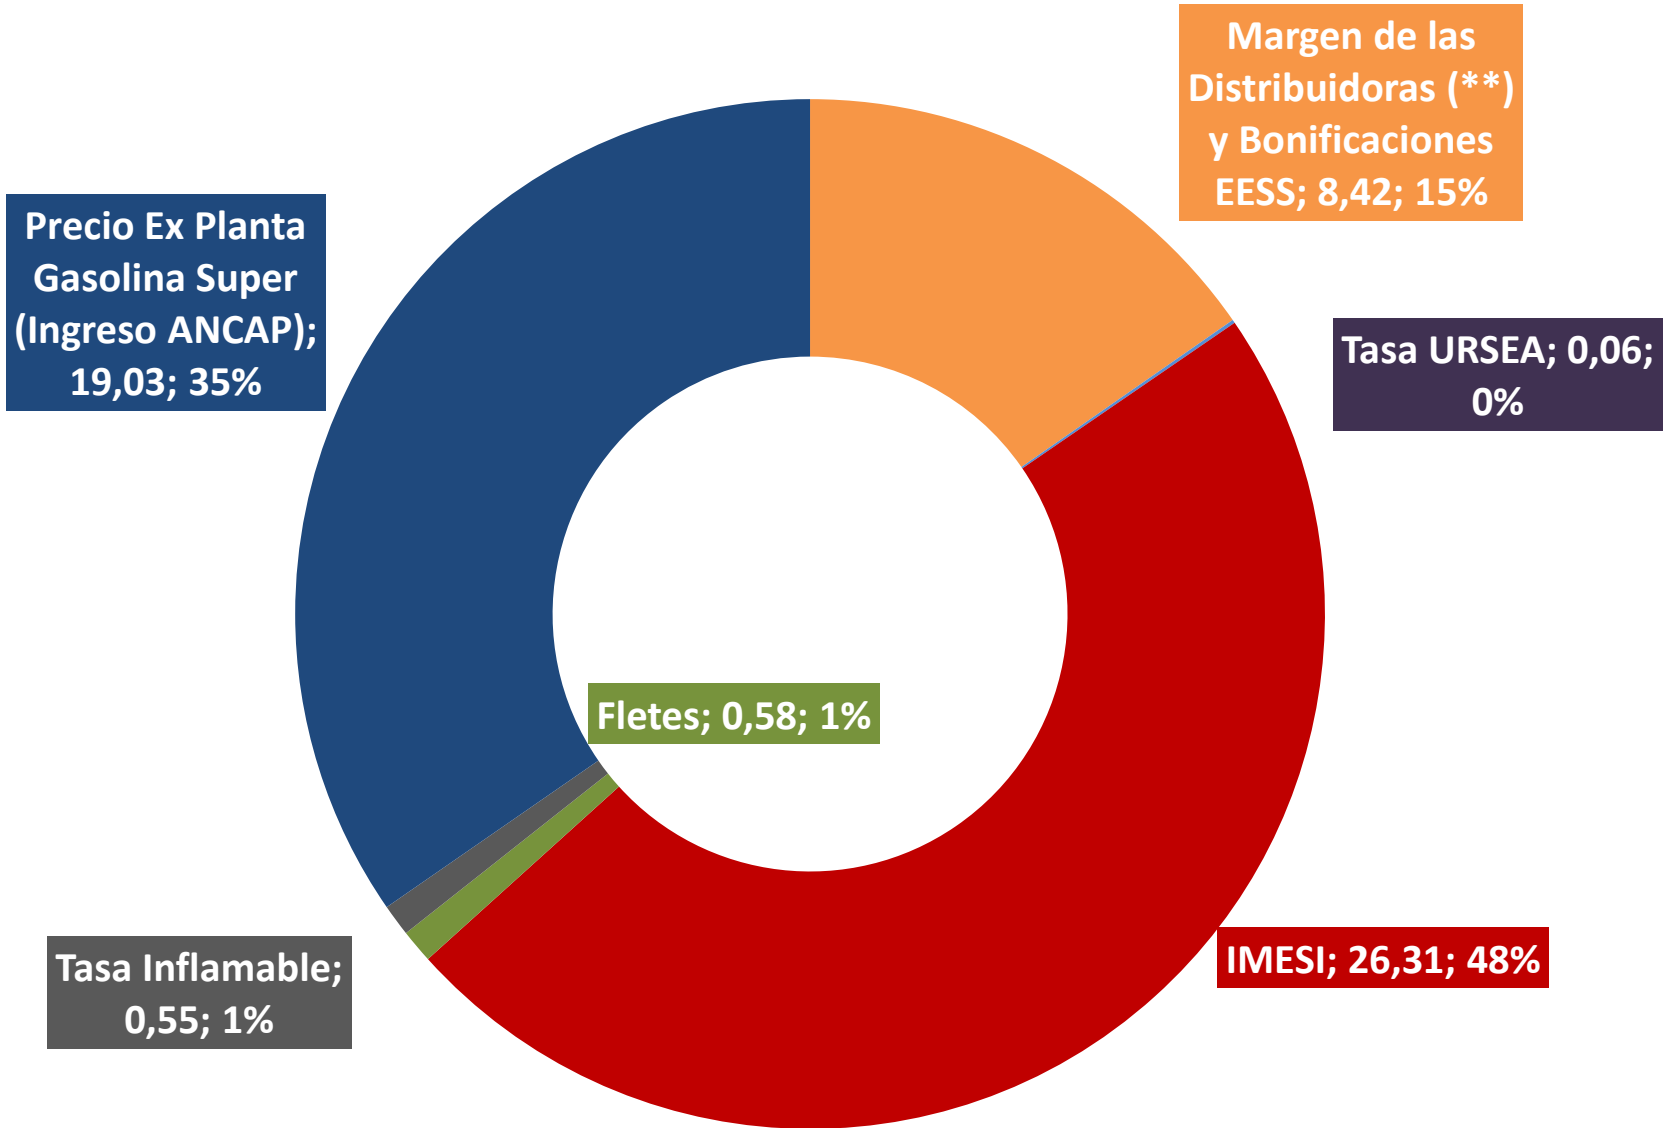

Composición Tarifa _JUL-20_ Precio máximo Gasolina Súper 54,95 \$/l

(**) MARGEN PROVISORIO HASTA DISPONIBILIDAD I.P.C. CORRESPONDIENTE AL LAUDO - (10-09-19)