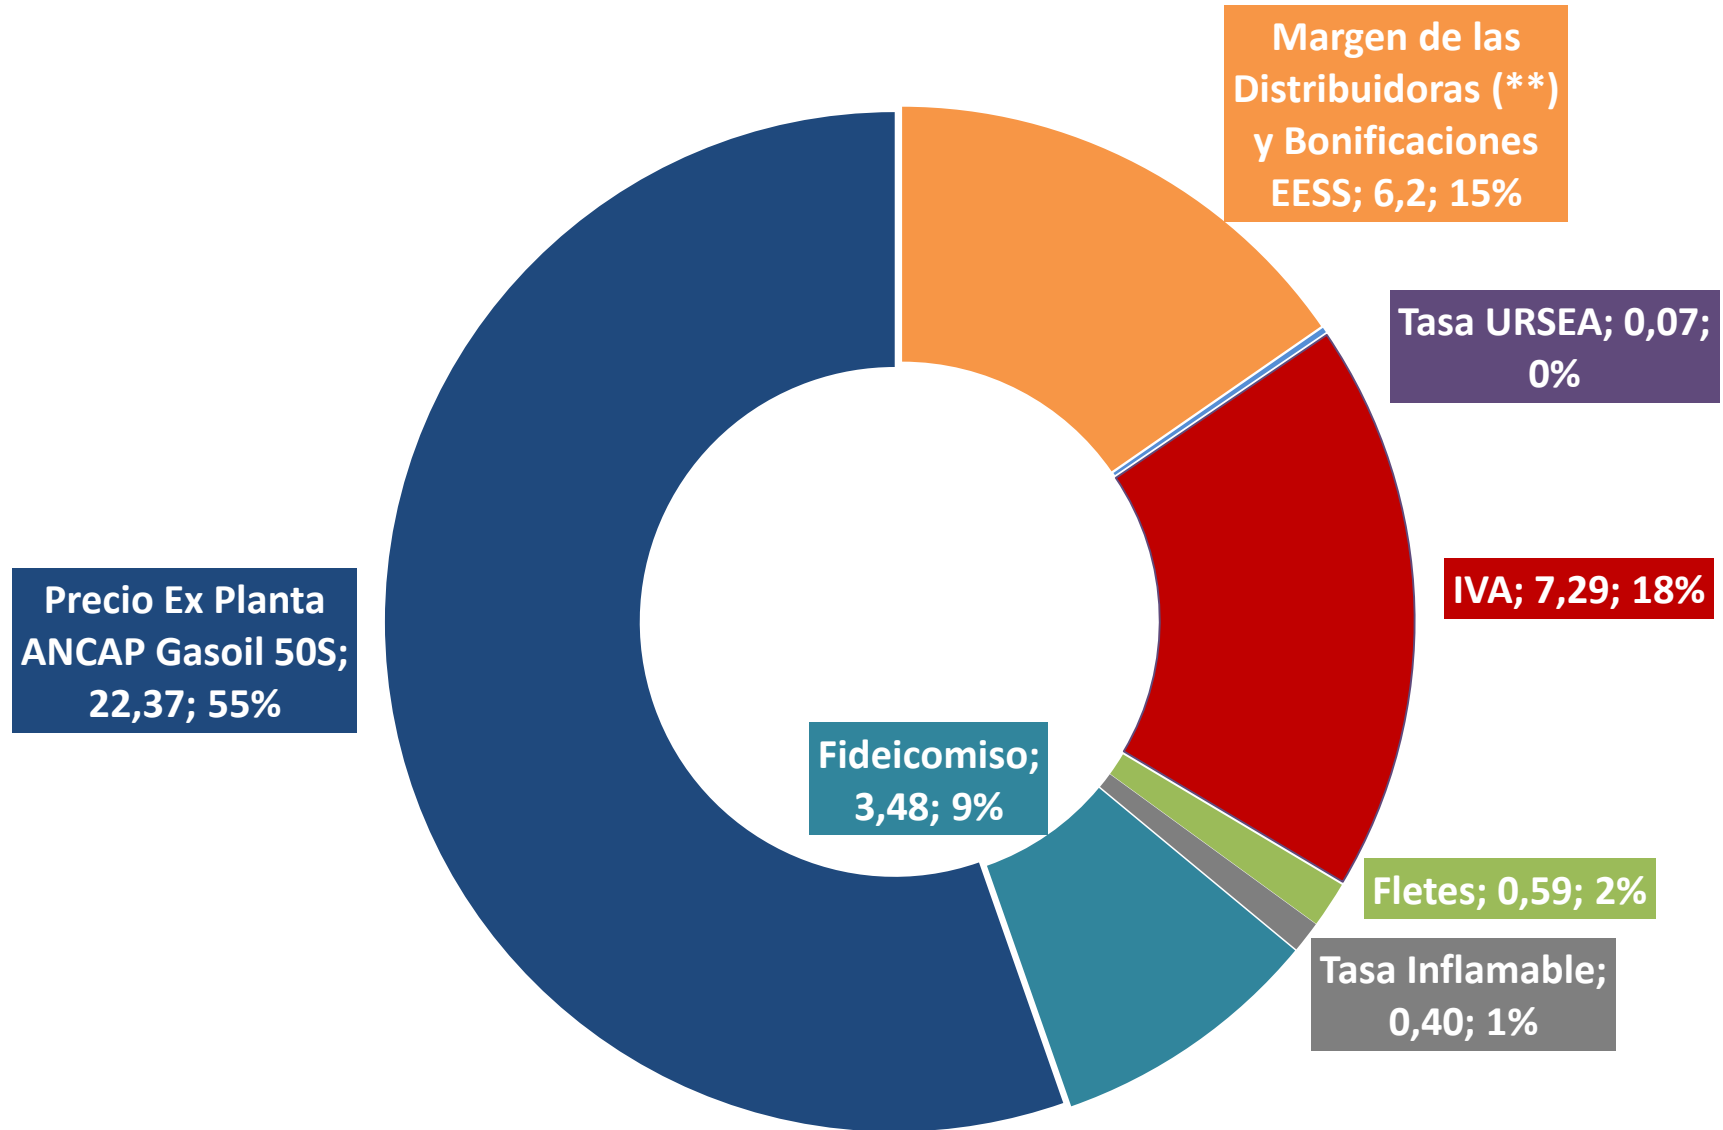

Composición Tarifa_JUN-20_Precio máximo Gasoil 50S 40,4 \$/l

(**) MARGEN PROVISORIO HASTA DISPONIBILIDAD I.P.C. CORRESPONDIENTE AL LAUDO - (10-09-19)