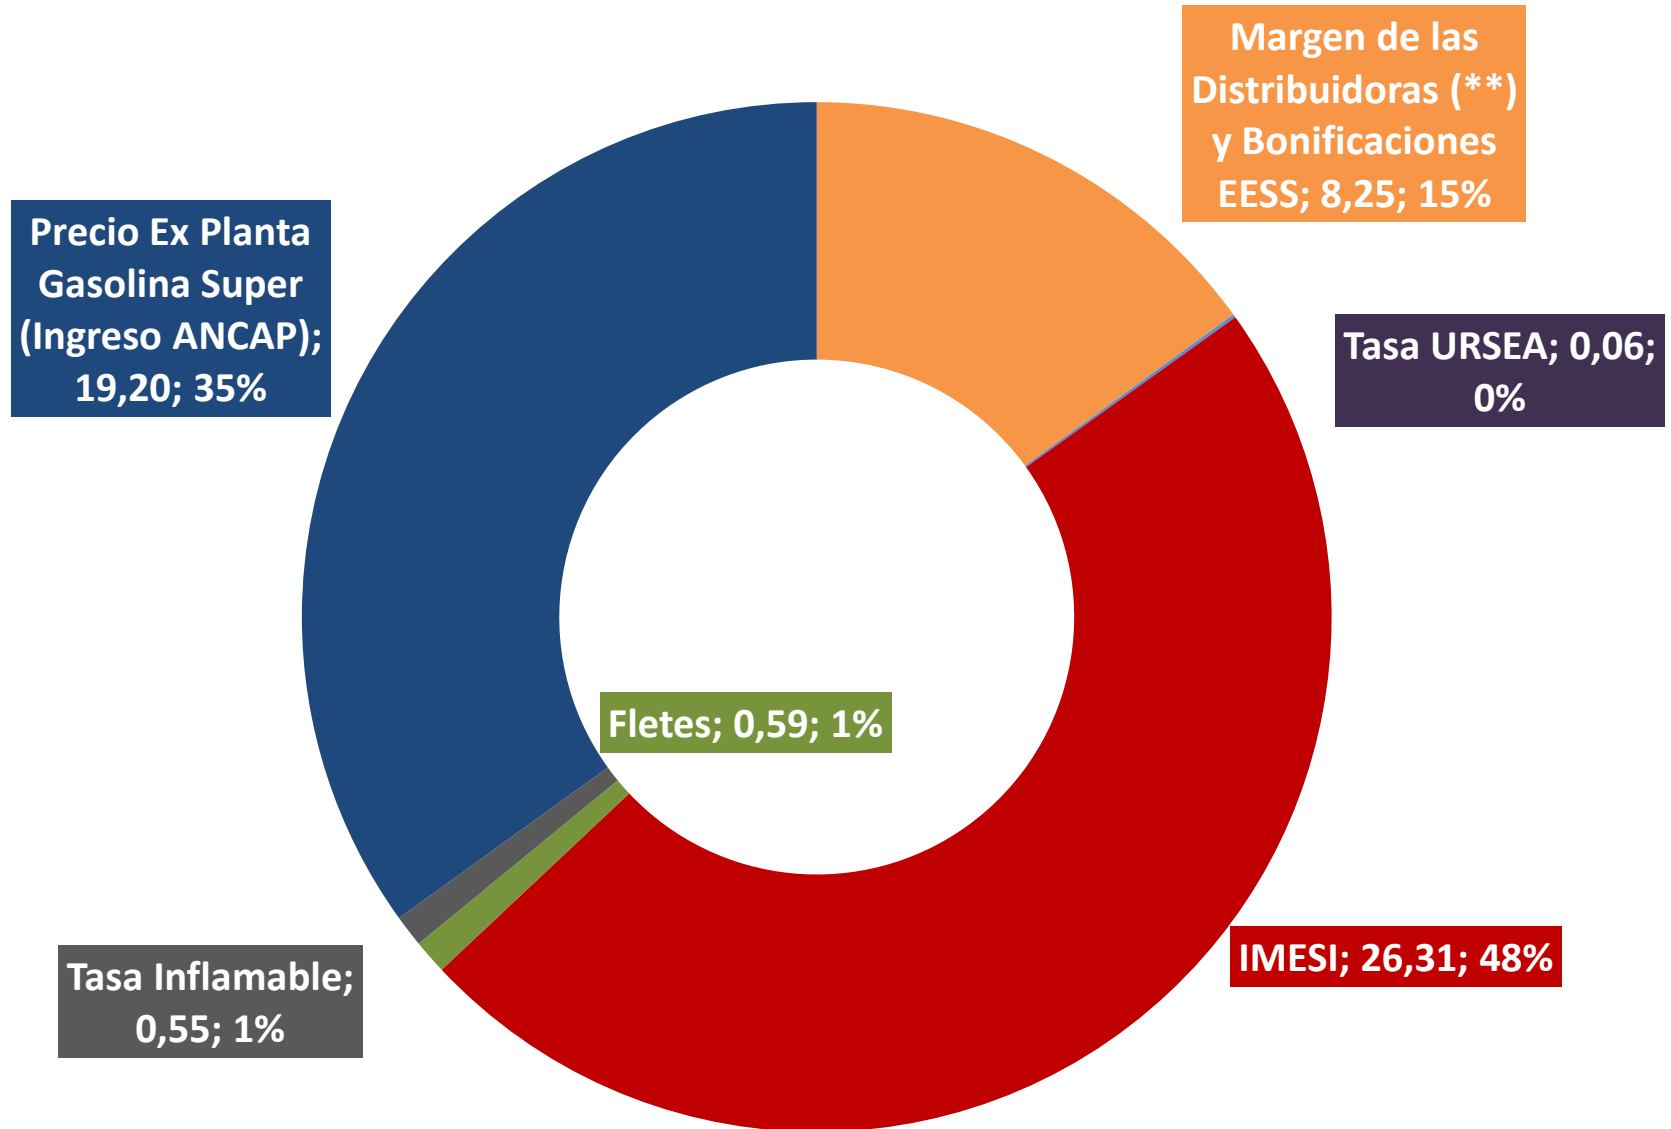

Composición Tarifa_JUN-20_Precio máximo Gasolina Súper 54,95 \$/l

(**) MARGEN PROVISORIO HASTA DISPONIBILIDAD I.P.C. CORRESPONDIENTE AL LAUDO - (10-09-19)