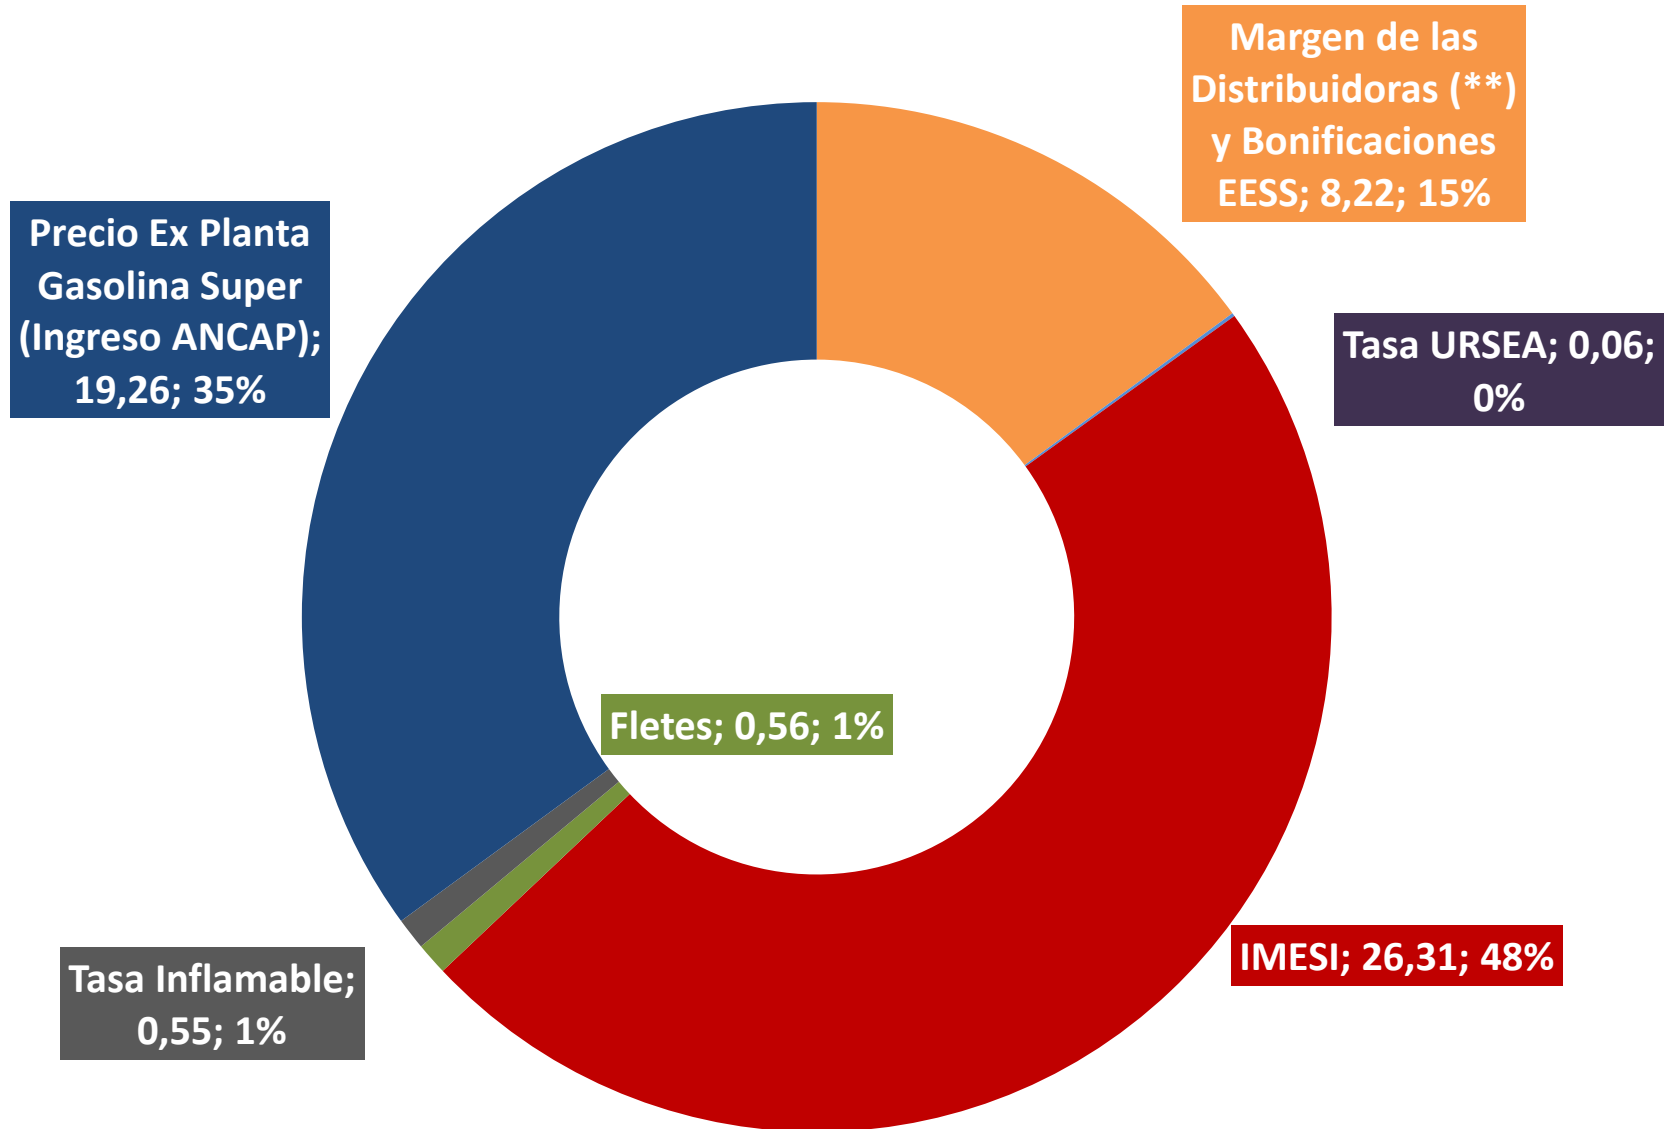

### Composición Tarifa\_MAY-20\_Precio máximo Gasolina Súper 54,95 \$/l

(\*\*) MARGEN PROVISORIO HASTA DISPONIBILIDAD I.P.C. CORRESPONDIENTE AL LAUDO - (10-09-19)