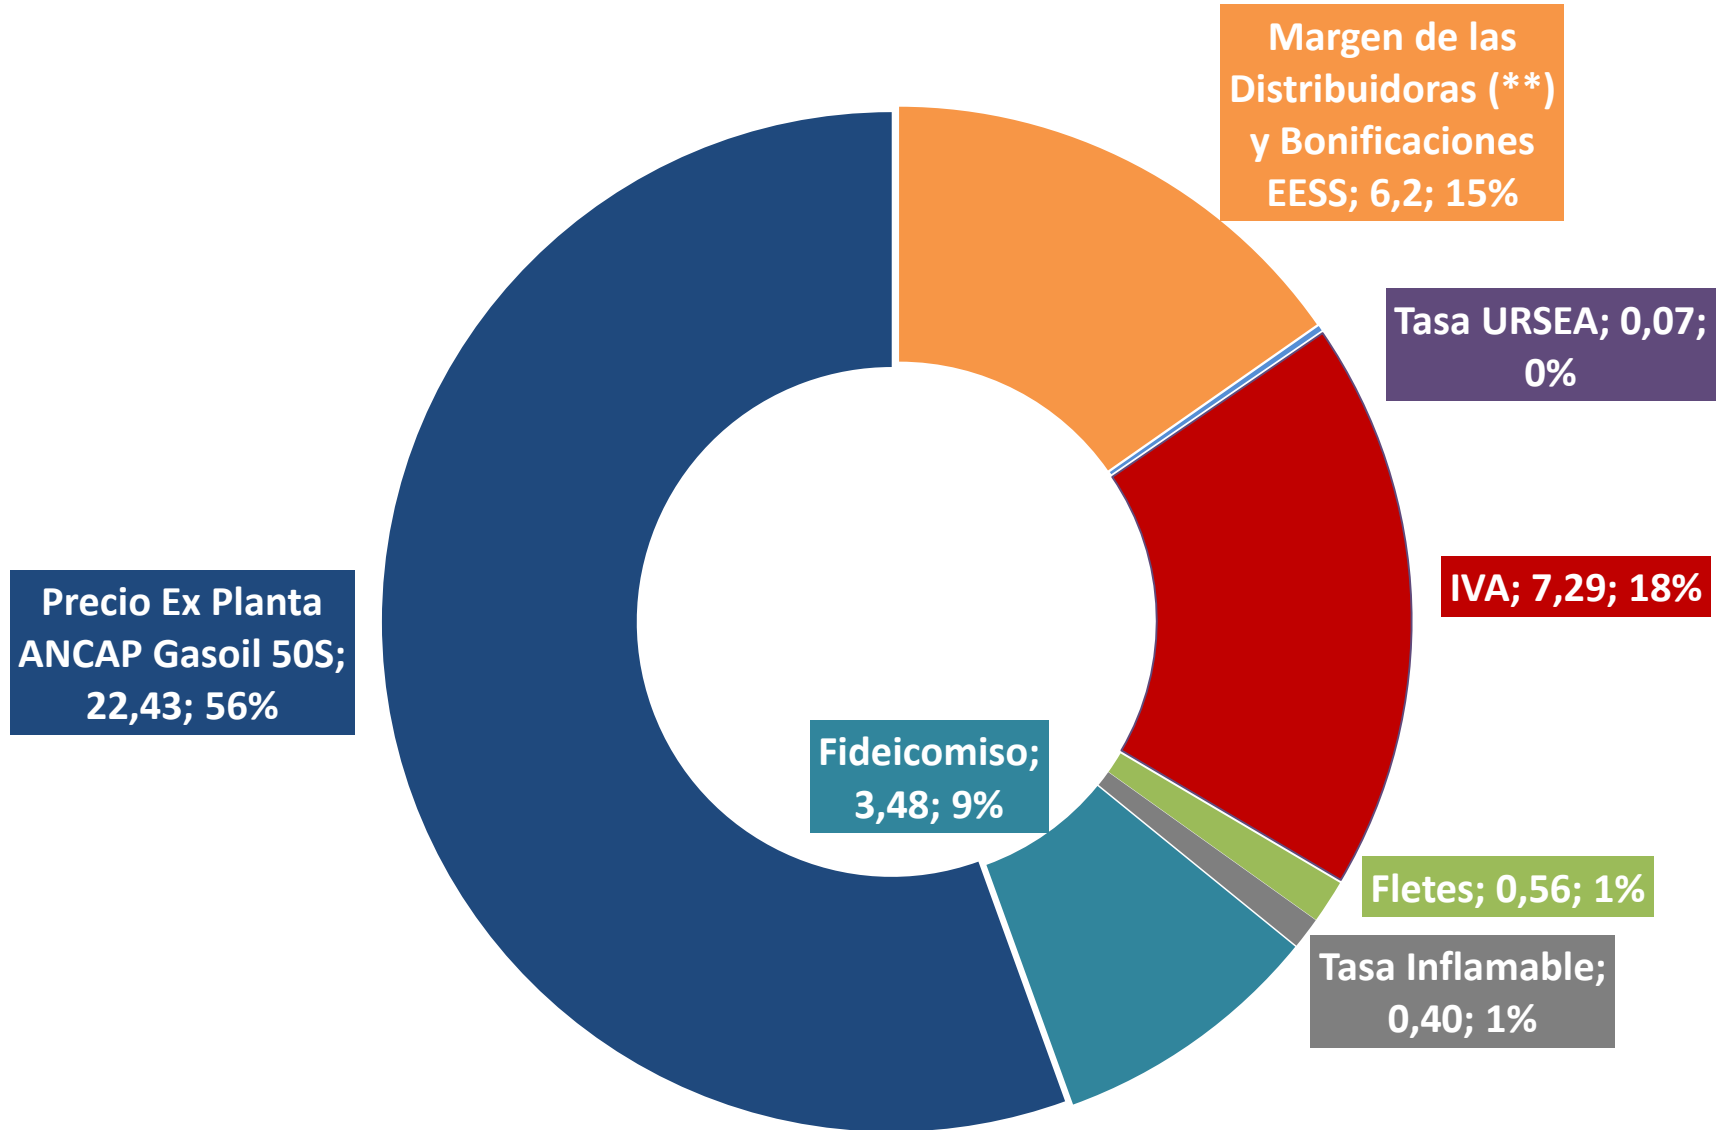

Composición Tarifa_MAY-20_Precio máximo Gasoil 50S 40,4 \$/l

(**) MARGEN PROVISORIO HASTA DISPONIBILIDAD I.P.C. CORRESPONDIENTE AL LAUDO - (10-09-19)