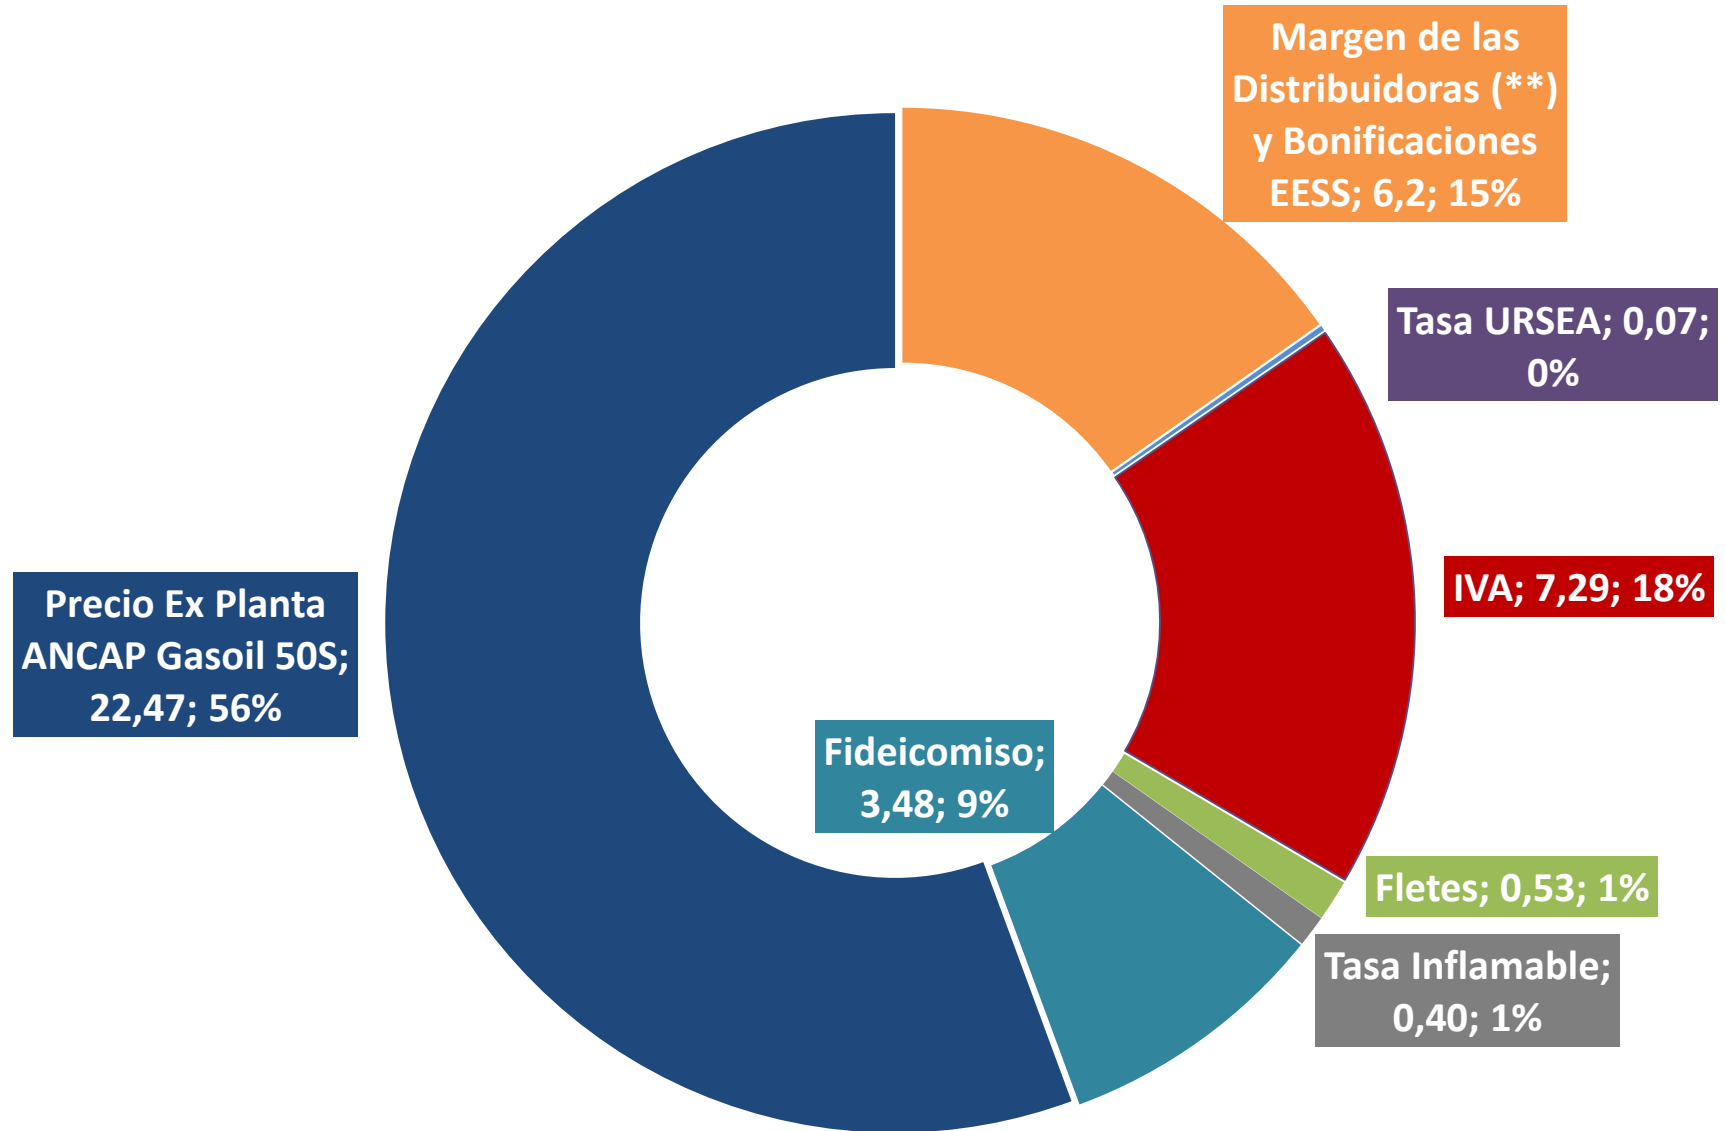

### Composición Tarifa\_ABR-20\_Precio máximo Gasoil 50S 40,4 \$/l

(\*\*) MARGEN PROVISORIO HASTA DISPONIBILIDAD I.P.C. CORRESPONDIENTE AL LAUDO - (10-09-19)