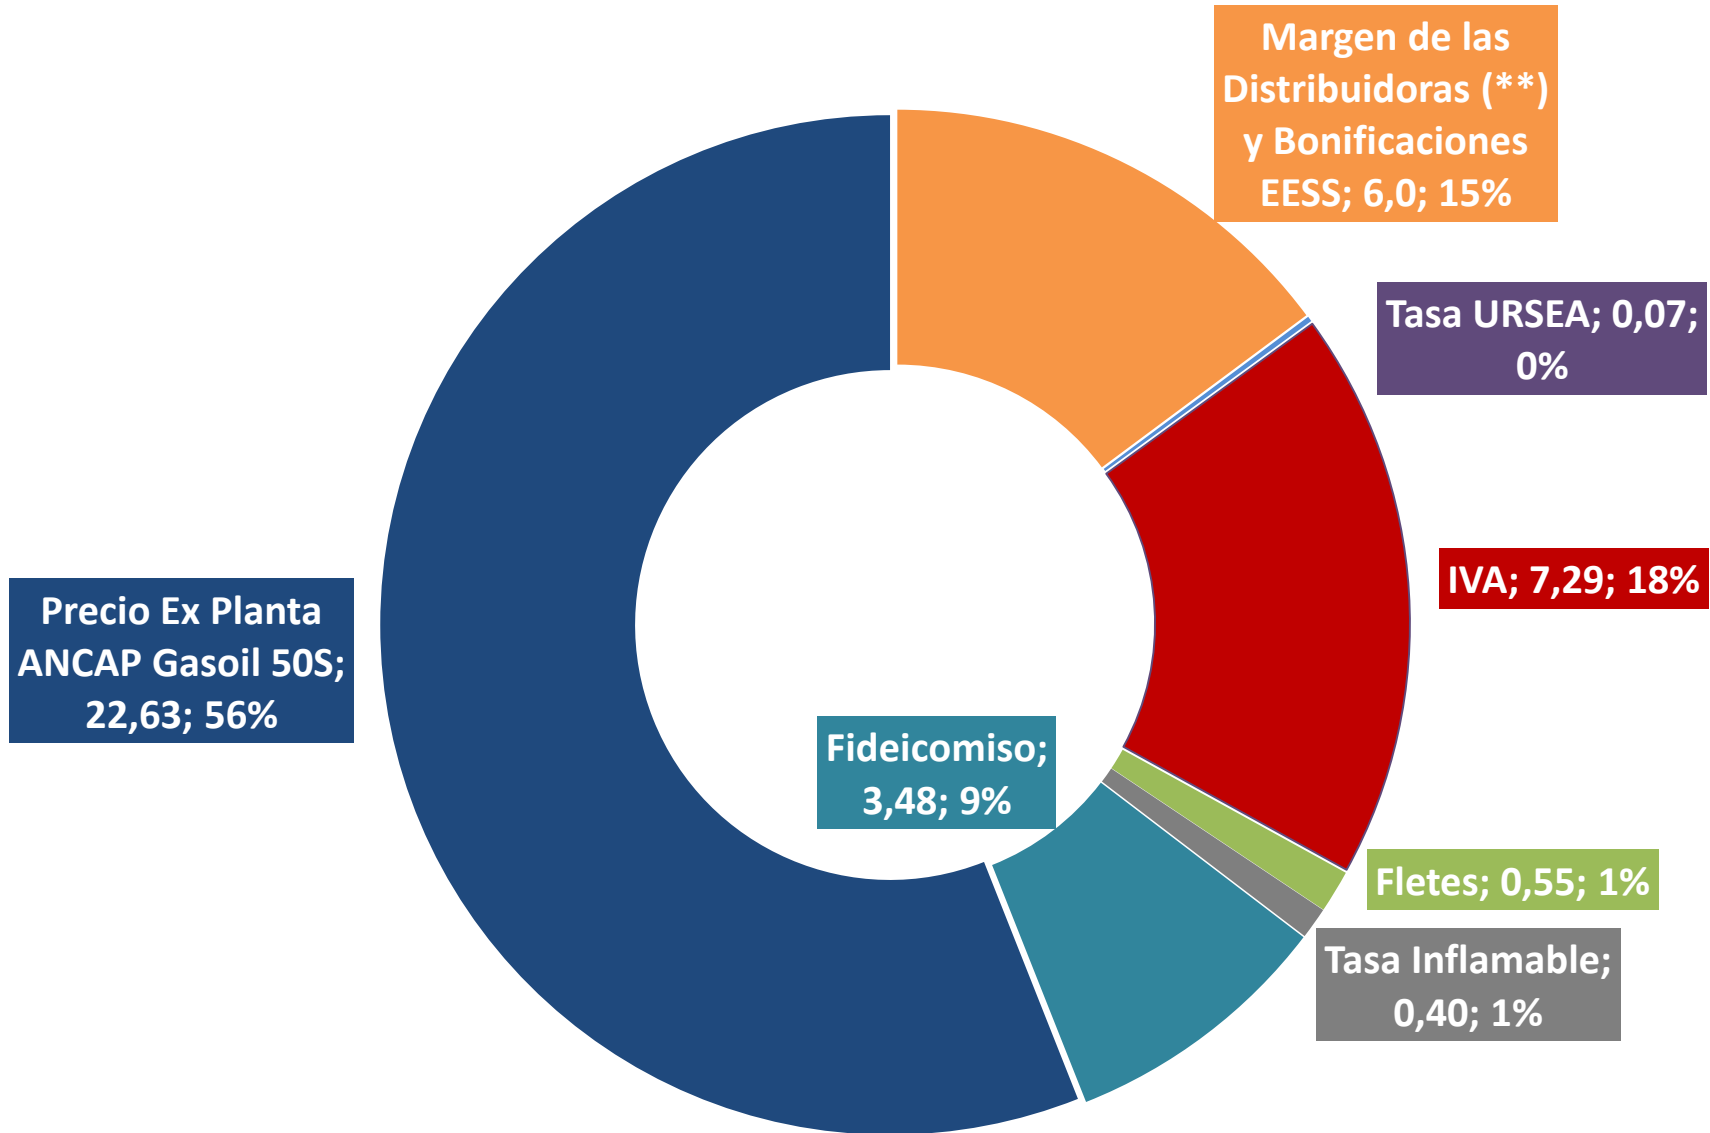

Composición Tarifa_MAR-20_Precio máximo Gasoil 50S 40,4 \$/l

(**) MARGEN PROVISORIO HASTA DISPONIBILIDAD I.P.C. CORRESPONDIENTE AL LAUDO - (10-09-19)