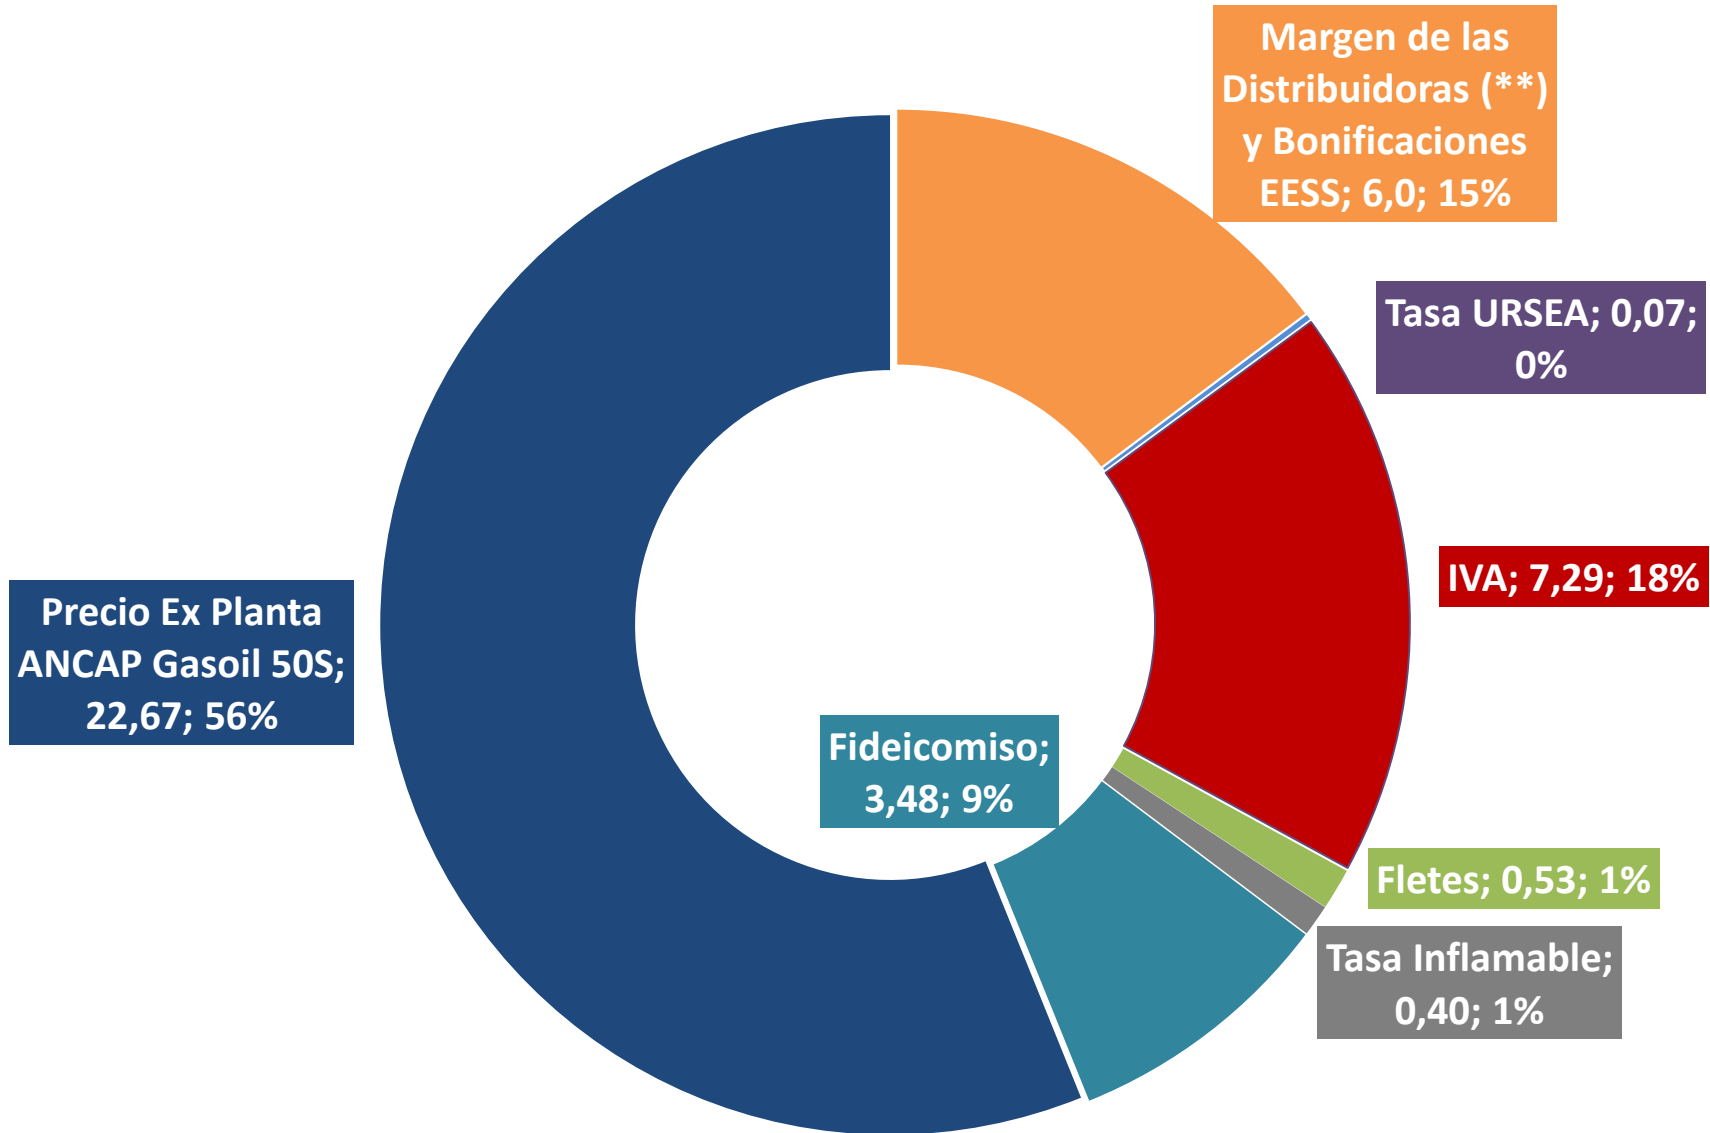

### Composición Tarifa\_FEB-20\_Precio máximo Gasoil 50S 40,4 \$/l

(\*\*) MARGEN PROVISORIO HASTA DISPONIBILIDAD I.P.C. CORRESPONDIENTE AL LAUDO - (10-09-19)