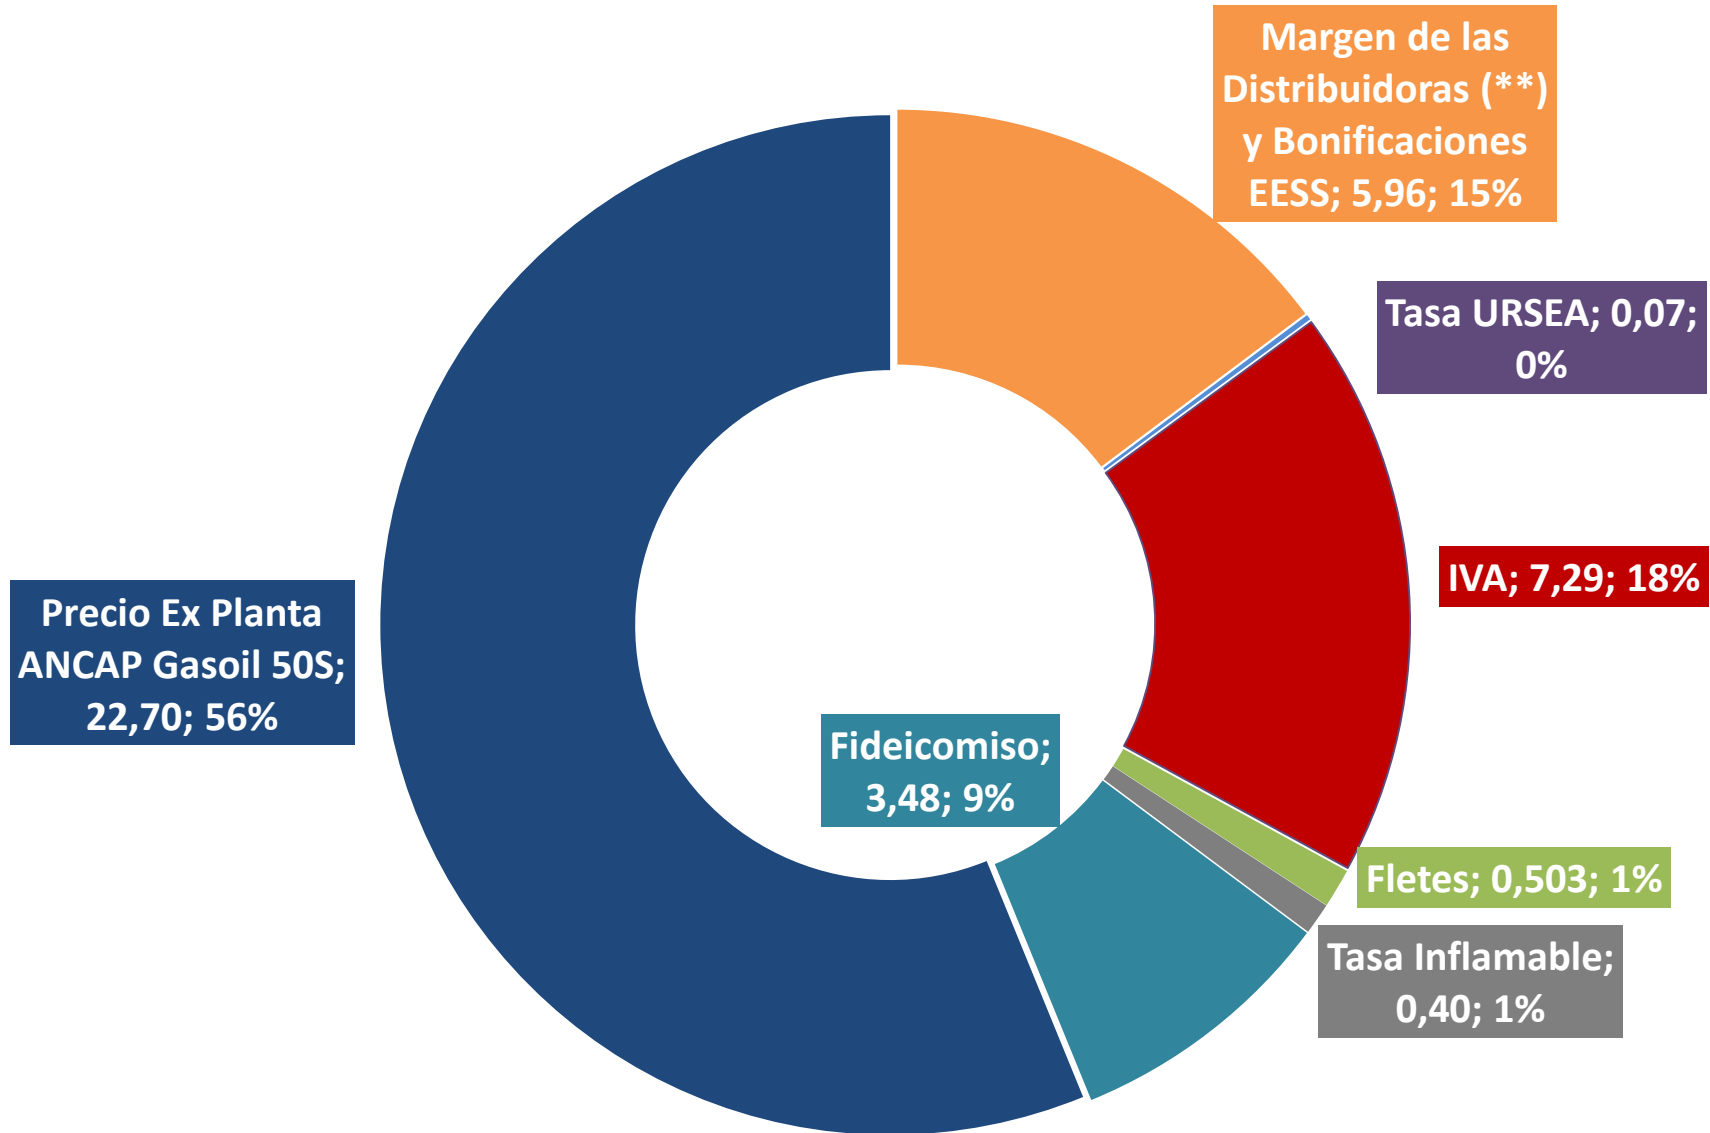

### Composición Tarifa\_ENE-20\_Precio máximo Gasoil 50S 40,4 \$/l

(\*\*) MARGEN PROVISORIO HASTA DISPONIBILIDAD I.P.C. CORRESPONDIENTE AL LAUDO - (10-09-19)