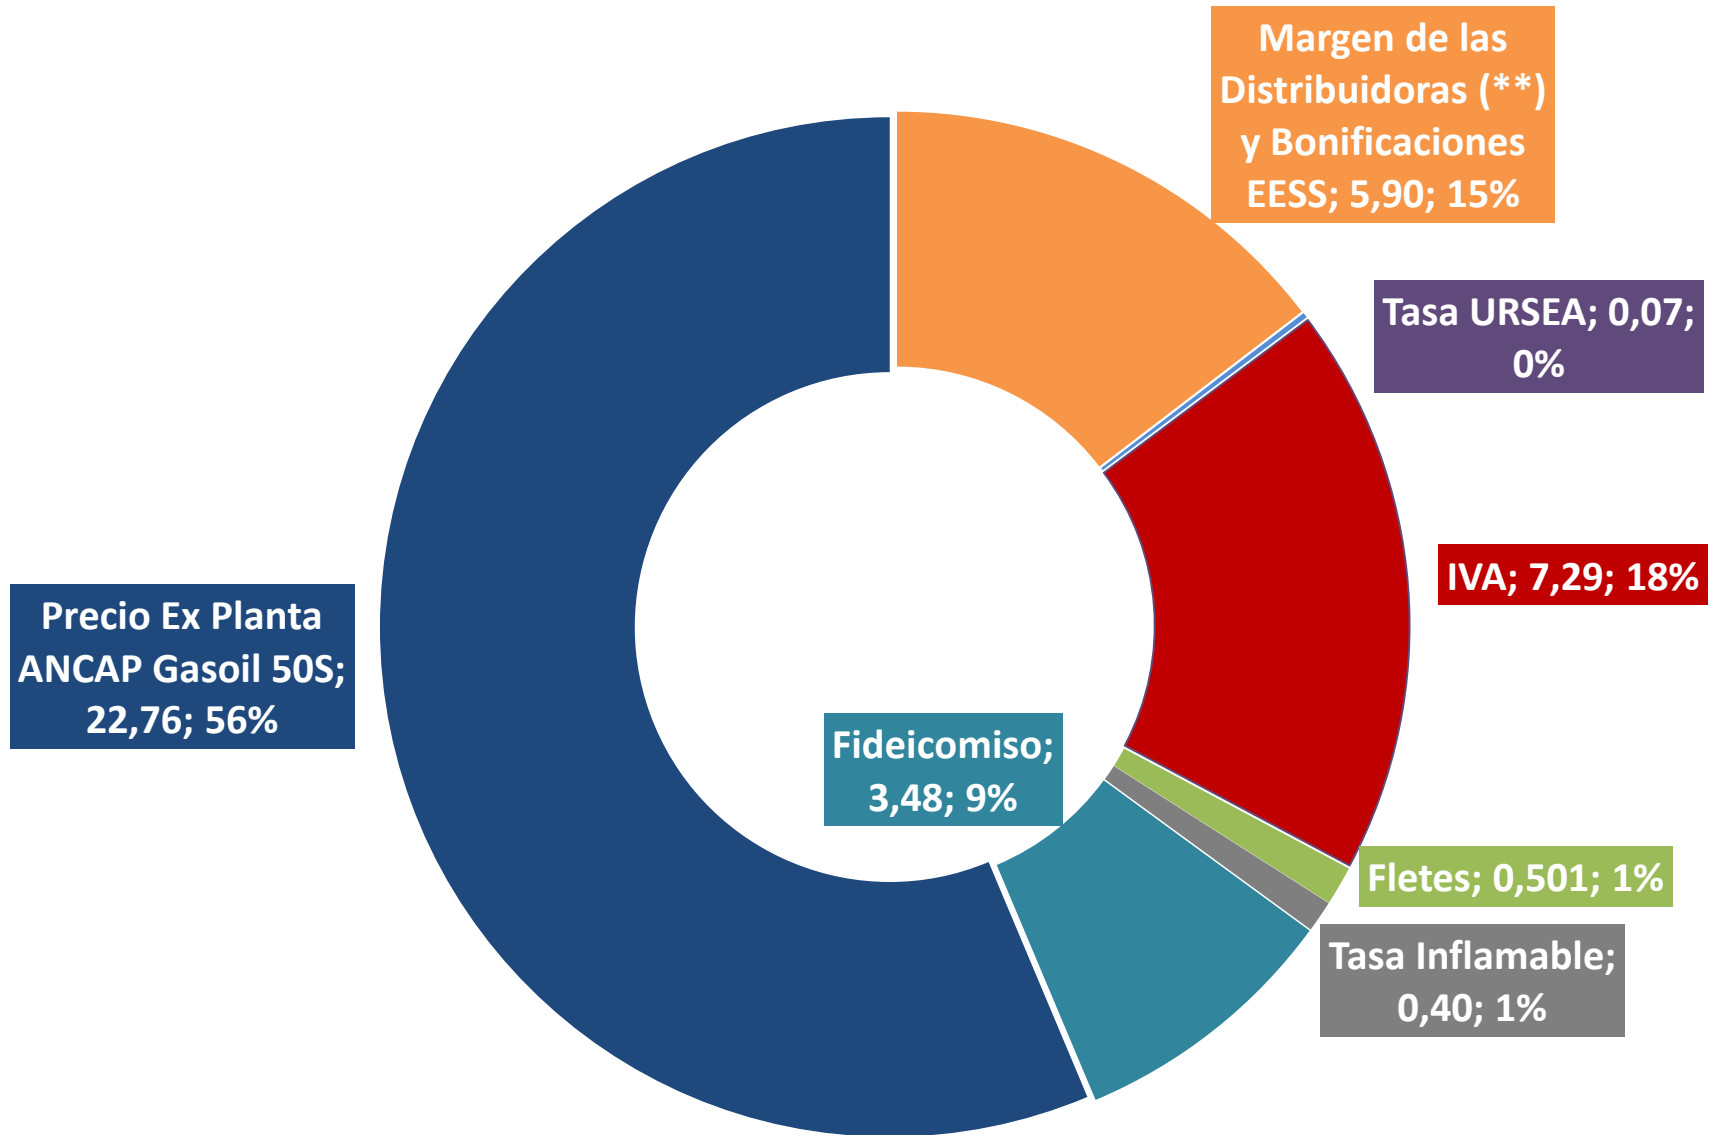

Composición Tarifa_DIC-19_Precio máximo Gasoil 50S 40,4 \$/l

(**) MARGEN PROVISORIO HASTA DISPONIBILIDAD I.P.C. CORRESPONDIENTE AL LAUDO - (10-09-19)