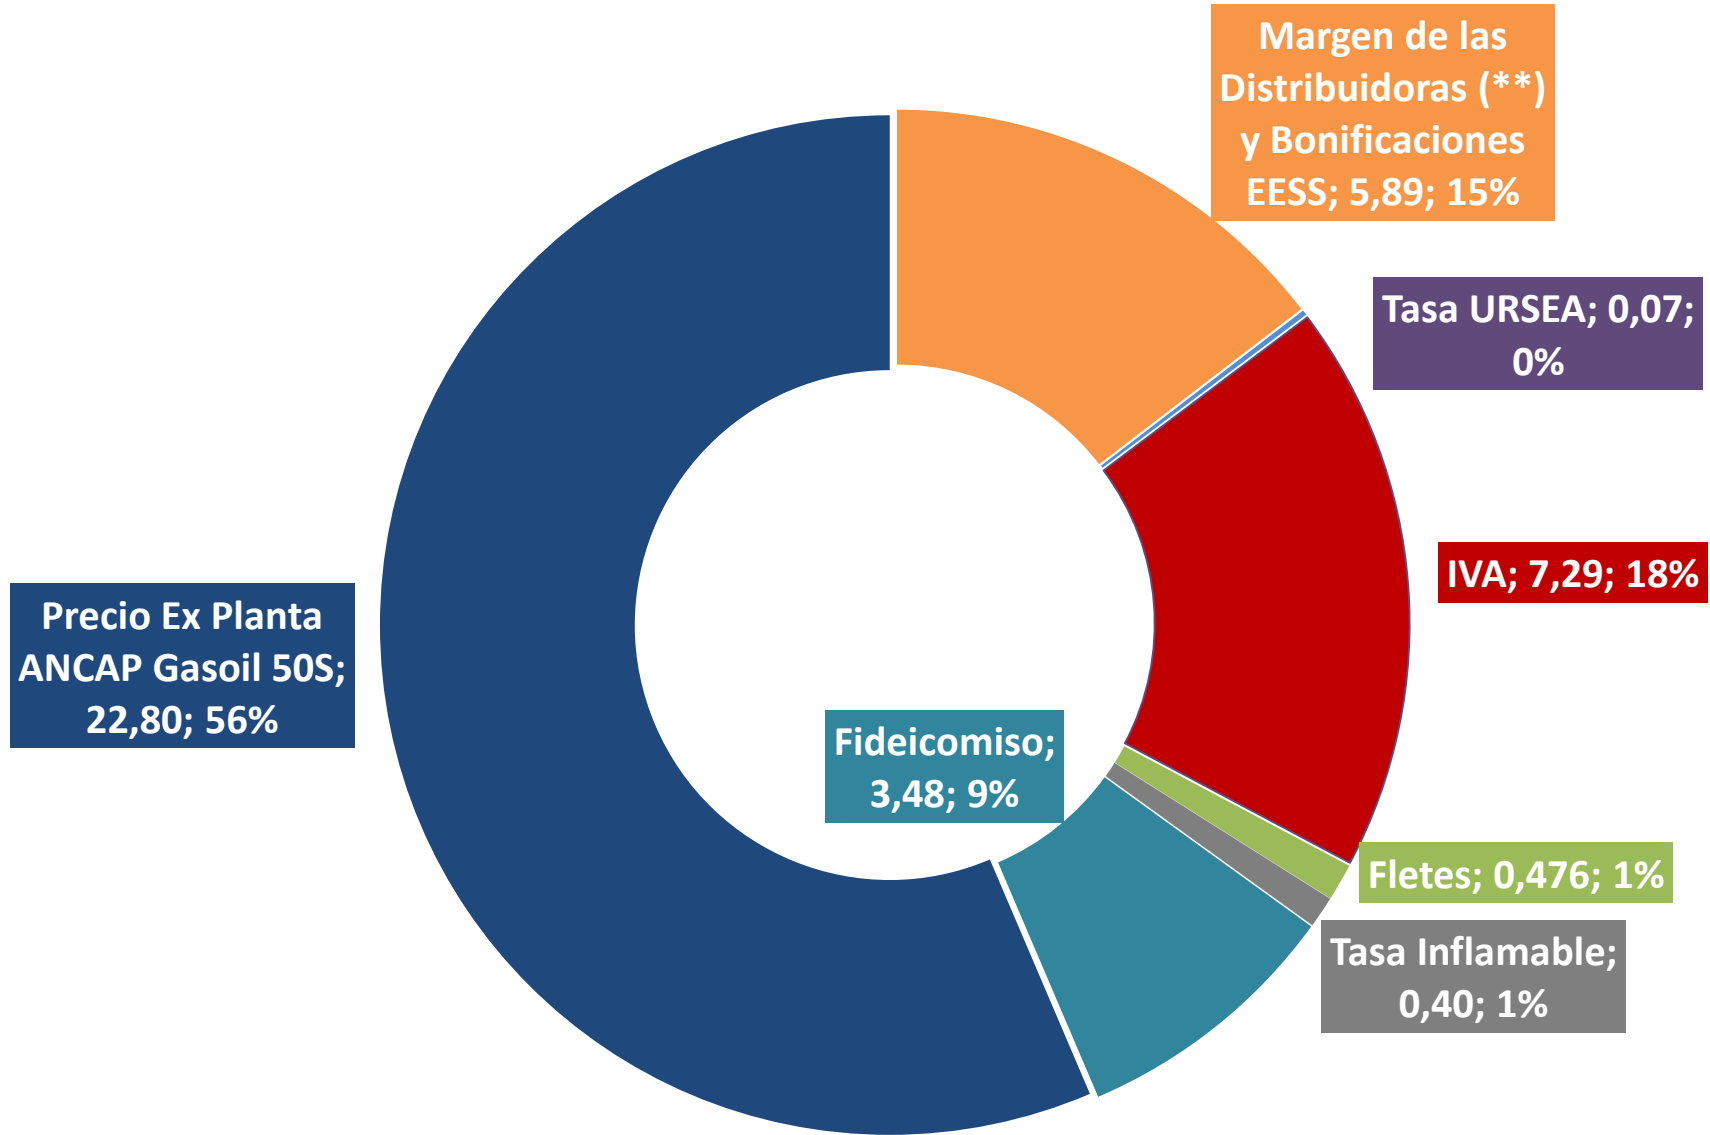

Composición Tarifa_NOV-19_Precio máximo Gasoil 50S 40,4 \$/l

(**) MARGEN PROVISORIO HASTA DISPONIBILIDAD I.P.C. CORRESPONDIENTE AL LAUDO - (10-09-19)