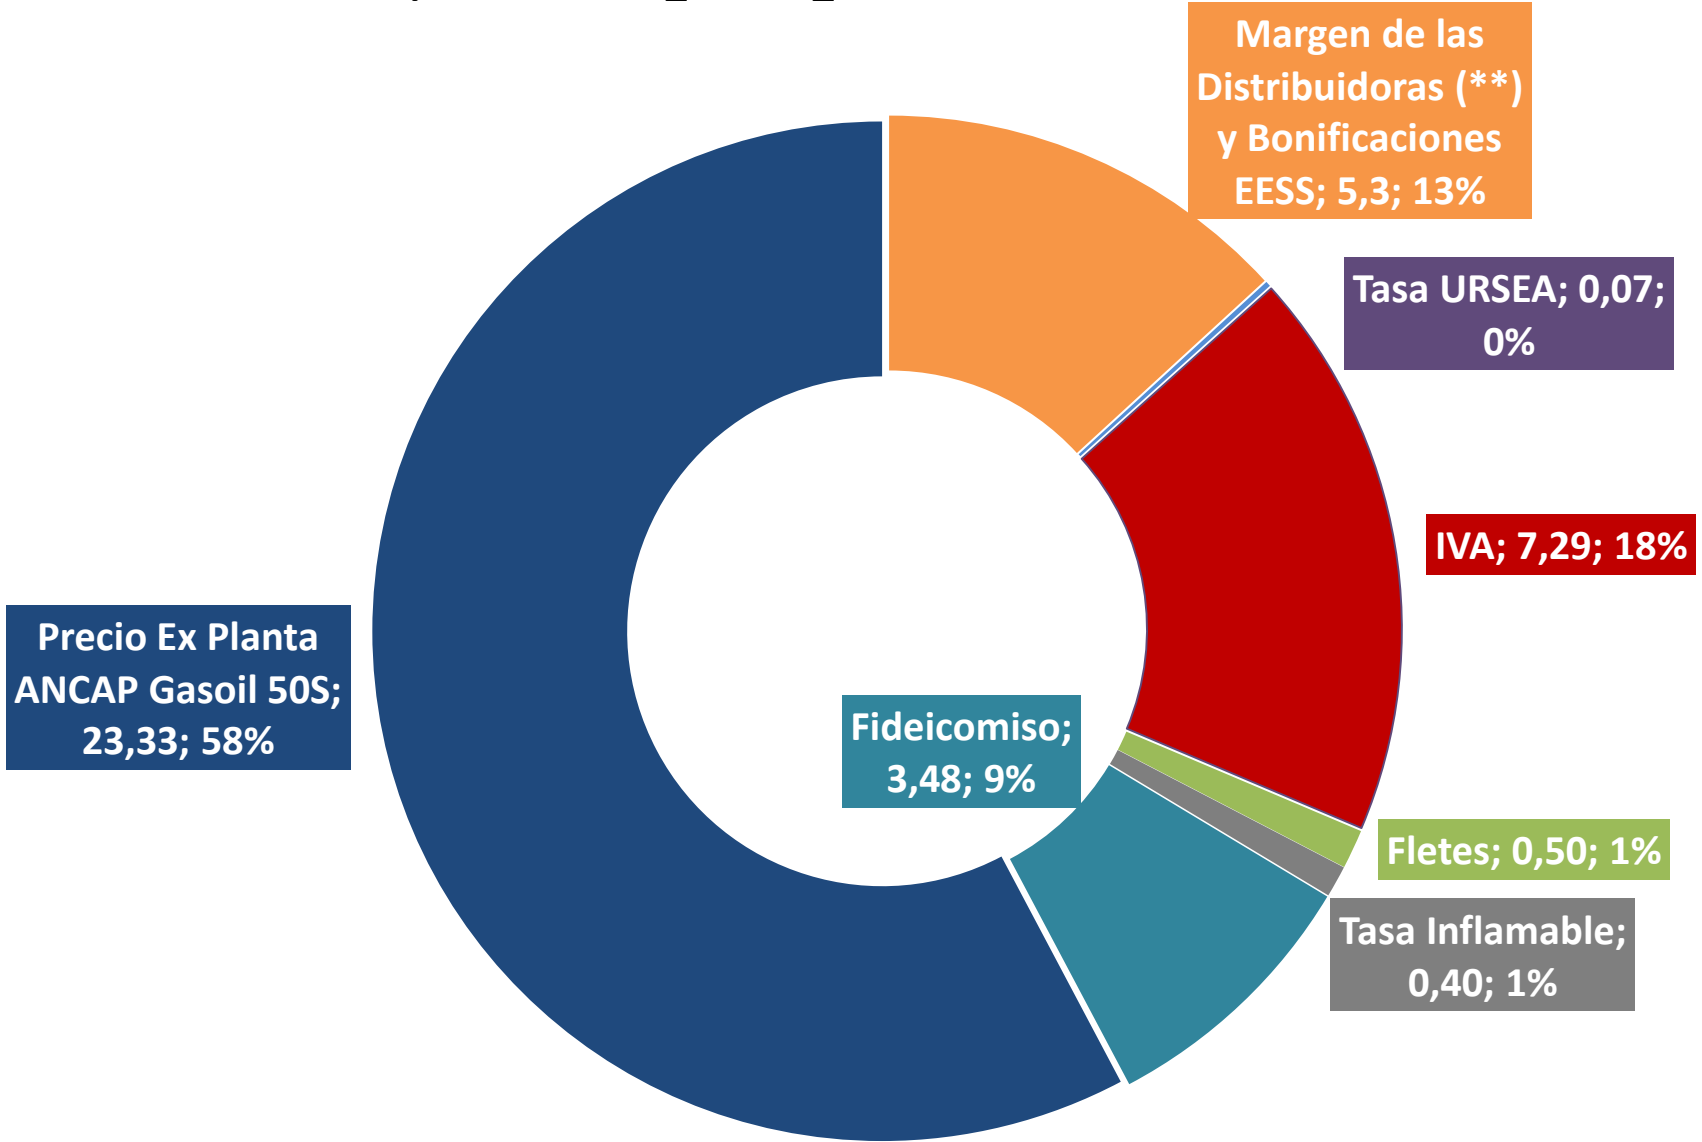

Composición Tarifa_ENE-19_Precio máximo Gasoil 50S 40,4 \$/l

(**) MARGEN PROVISORIO HASTA DISPONIBILIDAD I.P.C. CORRESPONDIENTE AL LAUDO - (10-09-19)