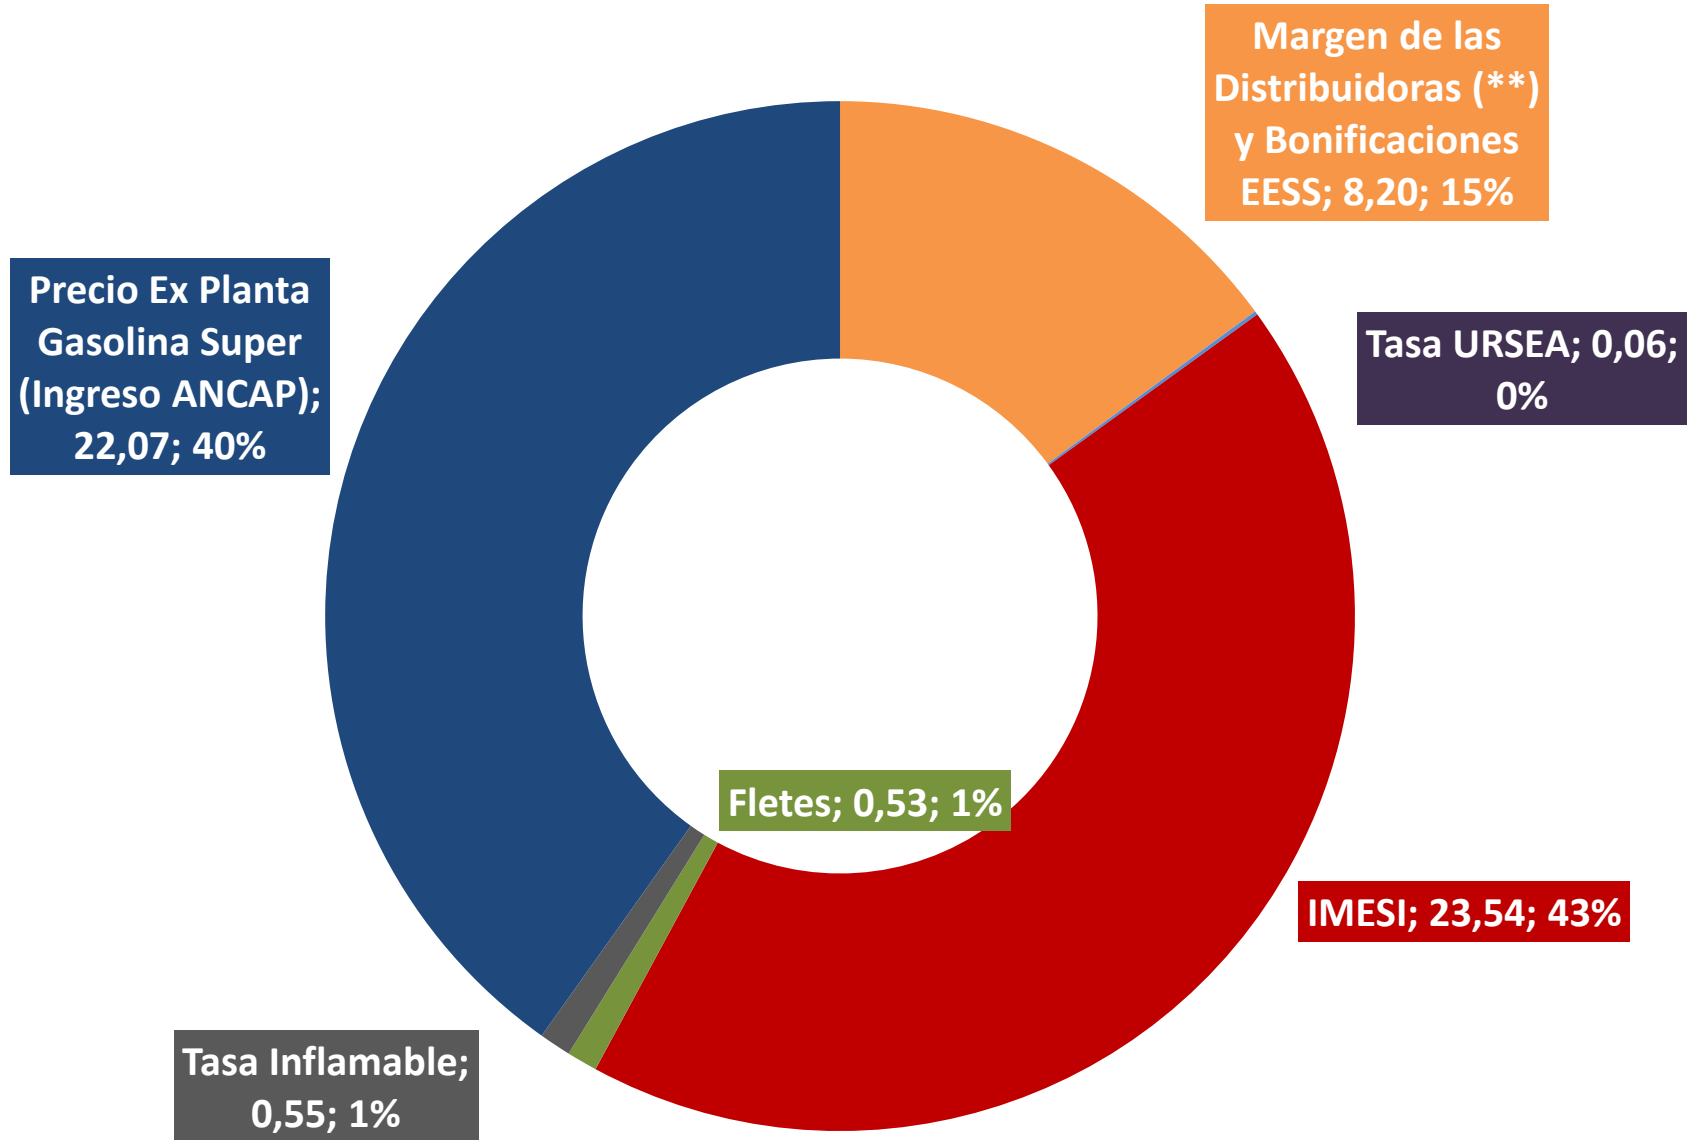

Composición Tarifa_ABR-20_Precio máximo Gasolina Súper 54,95 \$/l

(**) MARGEN PROVISORIO HASTA DISPONIBILIDAD I.P.C. CORRESPONDIENTE AL LAUDO - (10-09-19)