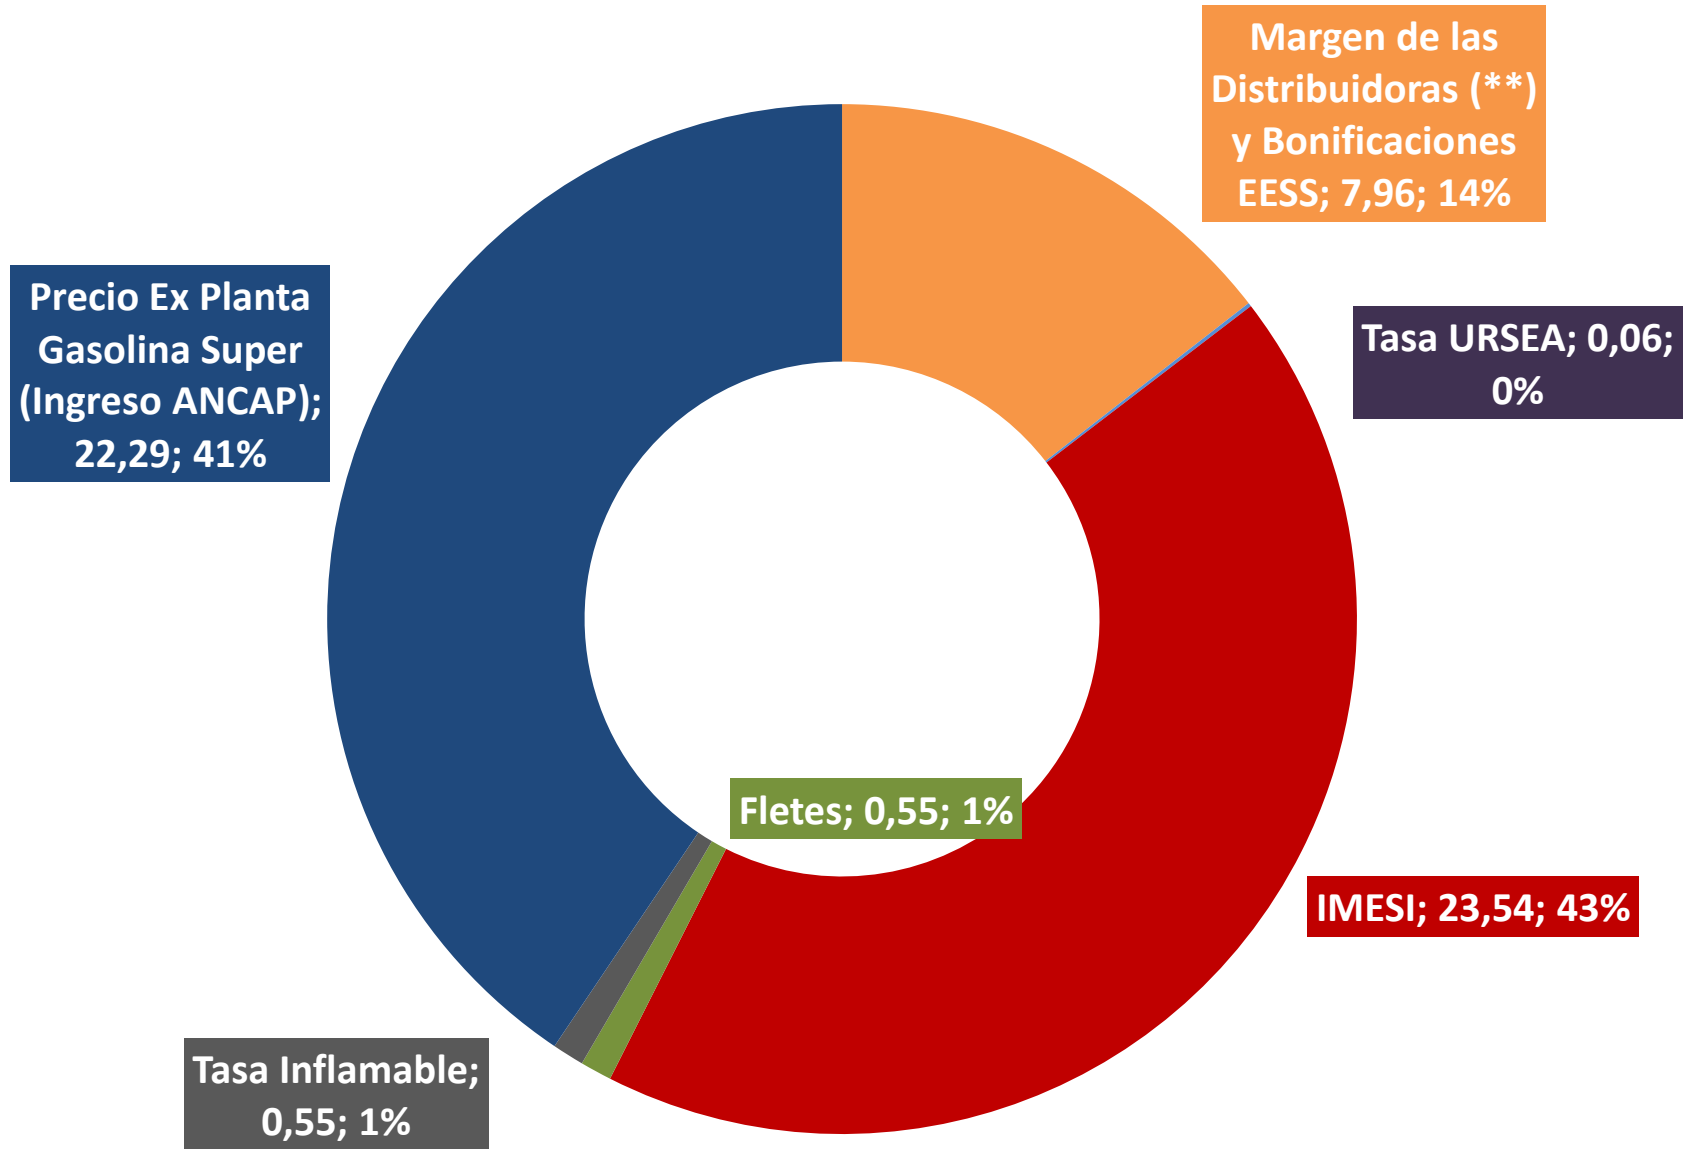

Composición Tarifa_MAR-20_Precio máximo Gasolina Súper 54,95 \$/l

(**) MARGEN PROVISORIO HASTA DISPONIBILIDAD I.P.C. CORRESPONDIENTE AL LAUDO - (10-09-19)