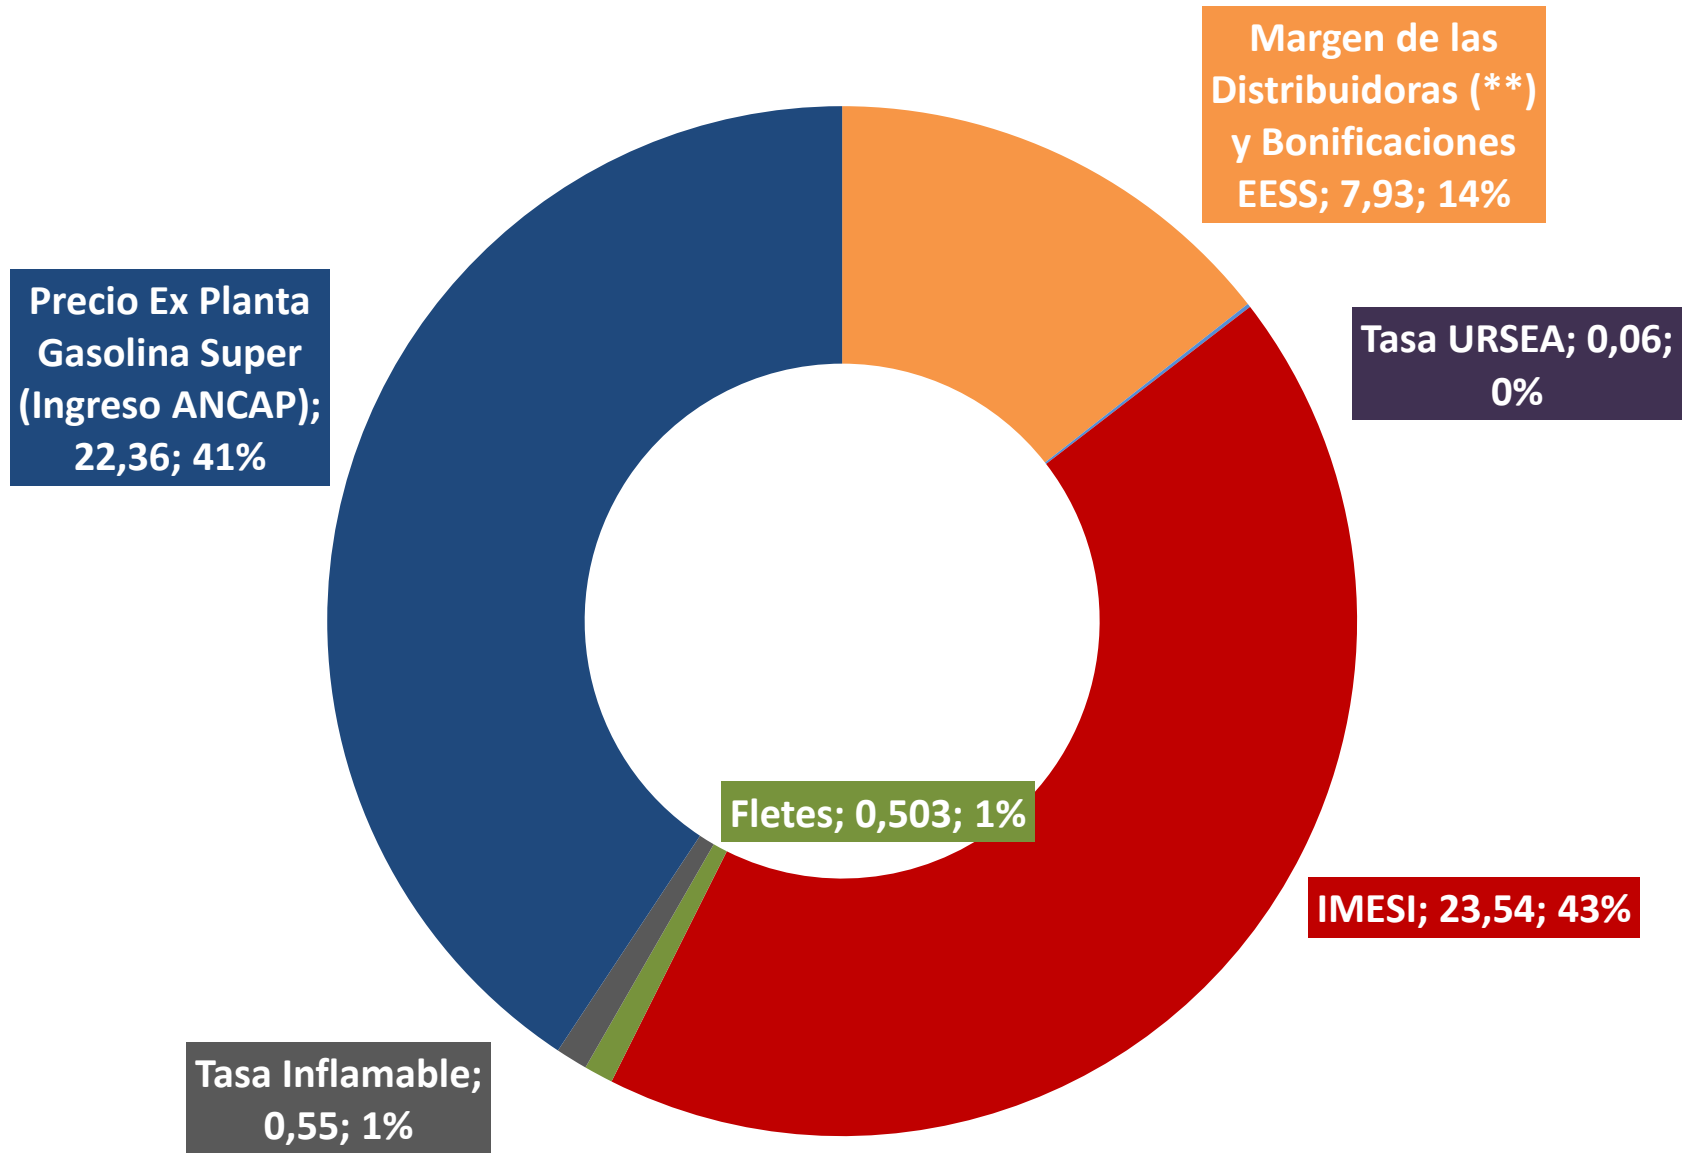

### Composición Tarifa\_ENE-20\_Precio máximo Gasolina Súper 54,95 \$/l

(\*\*) MARGEN PROVISORIO HASTA DISPONIBILIDAD I.P.C. CORRESPONDIENTE AL LAUDO - (10-09-19)