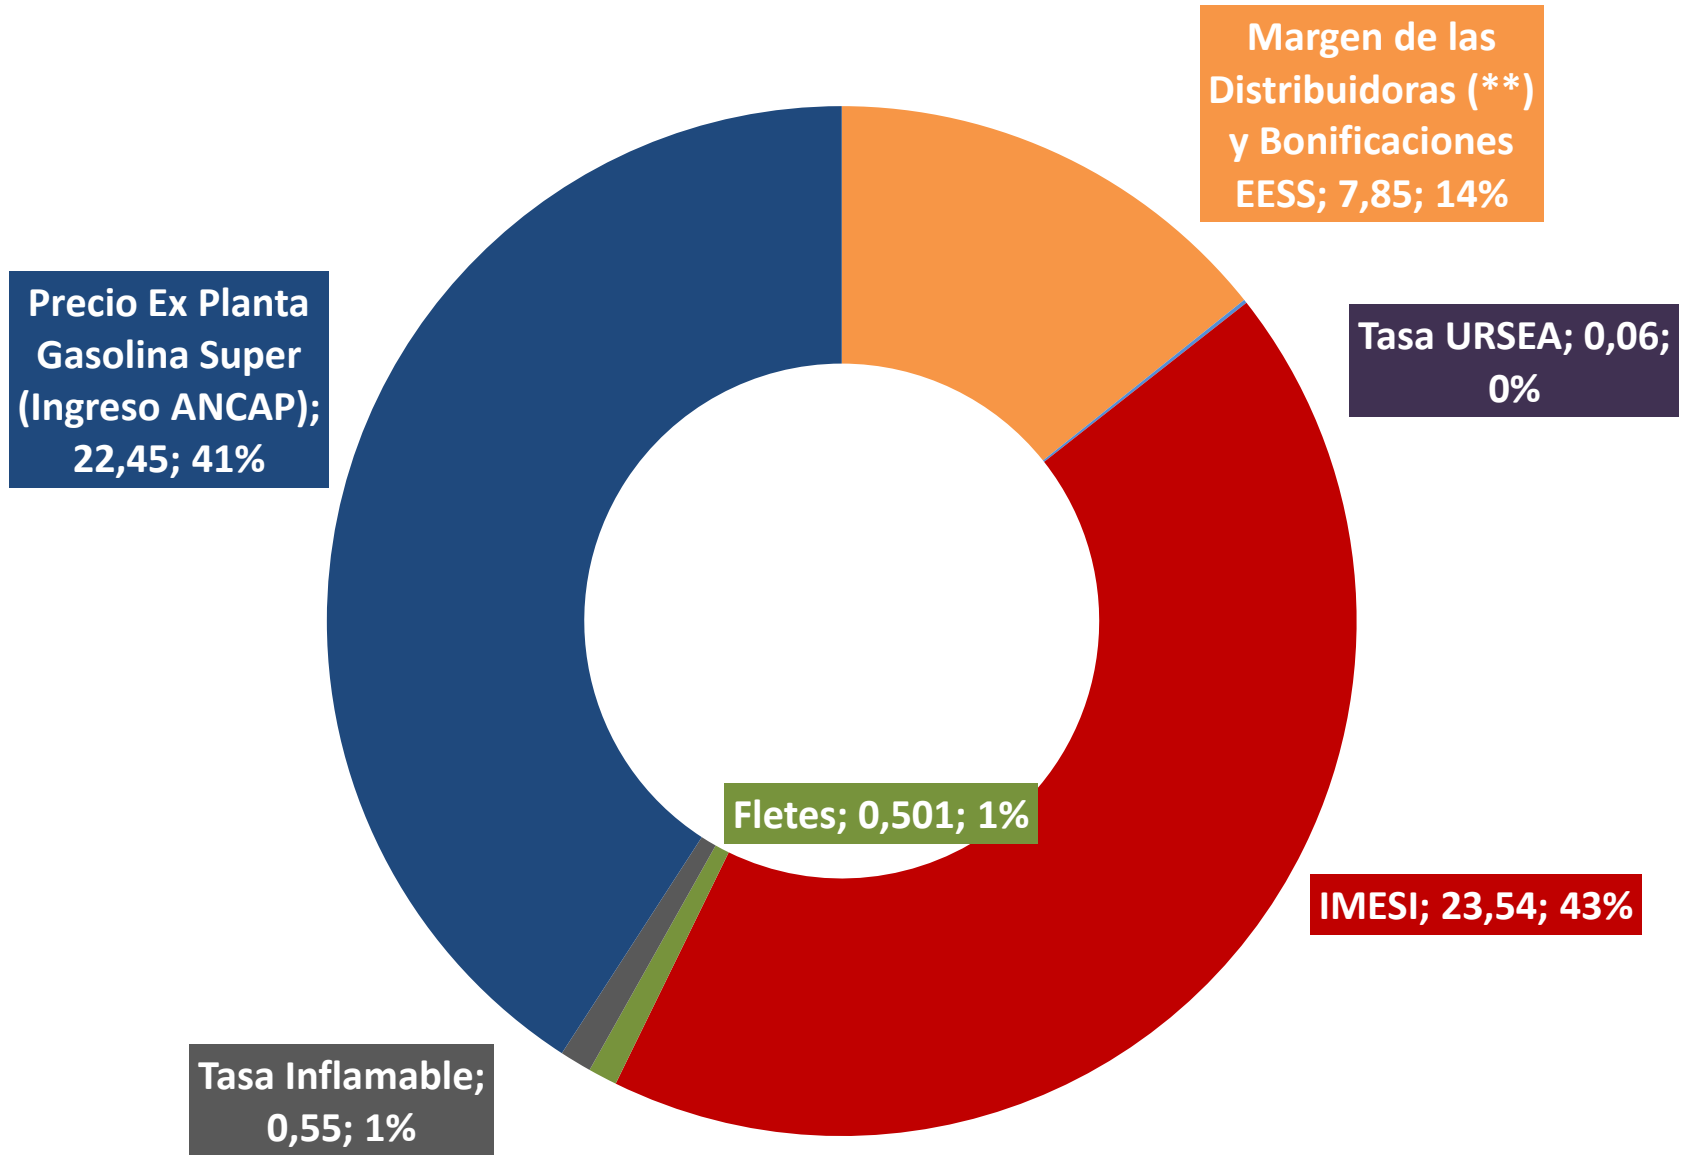

Composición Tarifa_DIC-19_Precio máximo Gasolina Súper 54,95 \$/l

(**) MARGEN PROVISORIO HASTA DISPONIBILIDAD I.P.C. CORRESPONDIENTE AL LAUDO - (10-09-19)