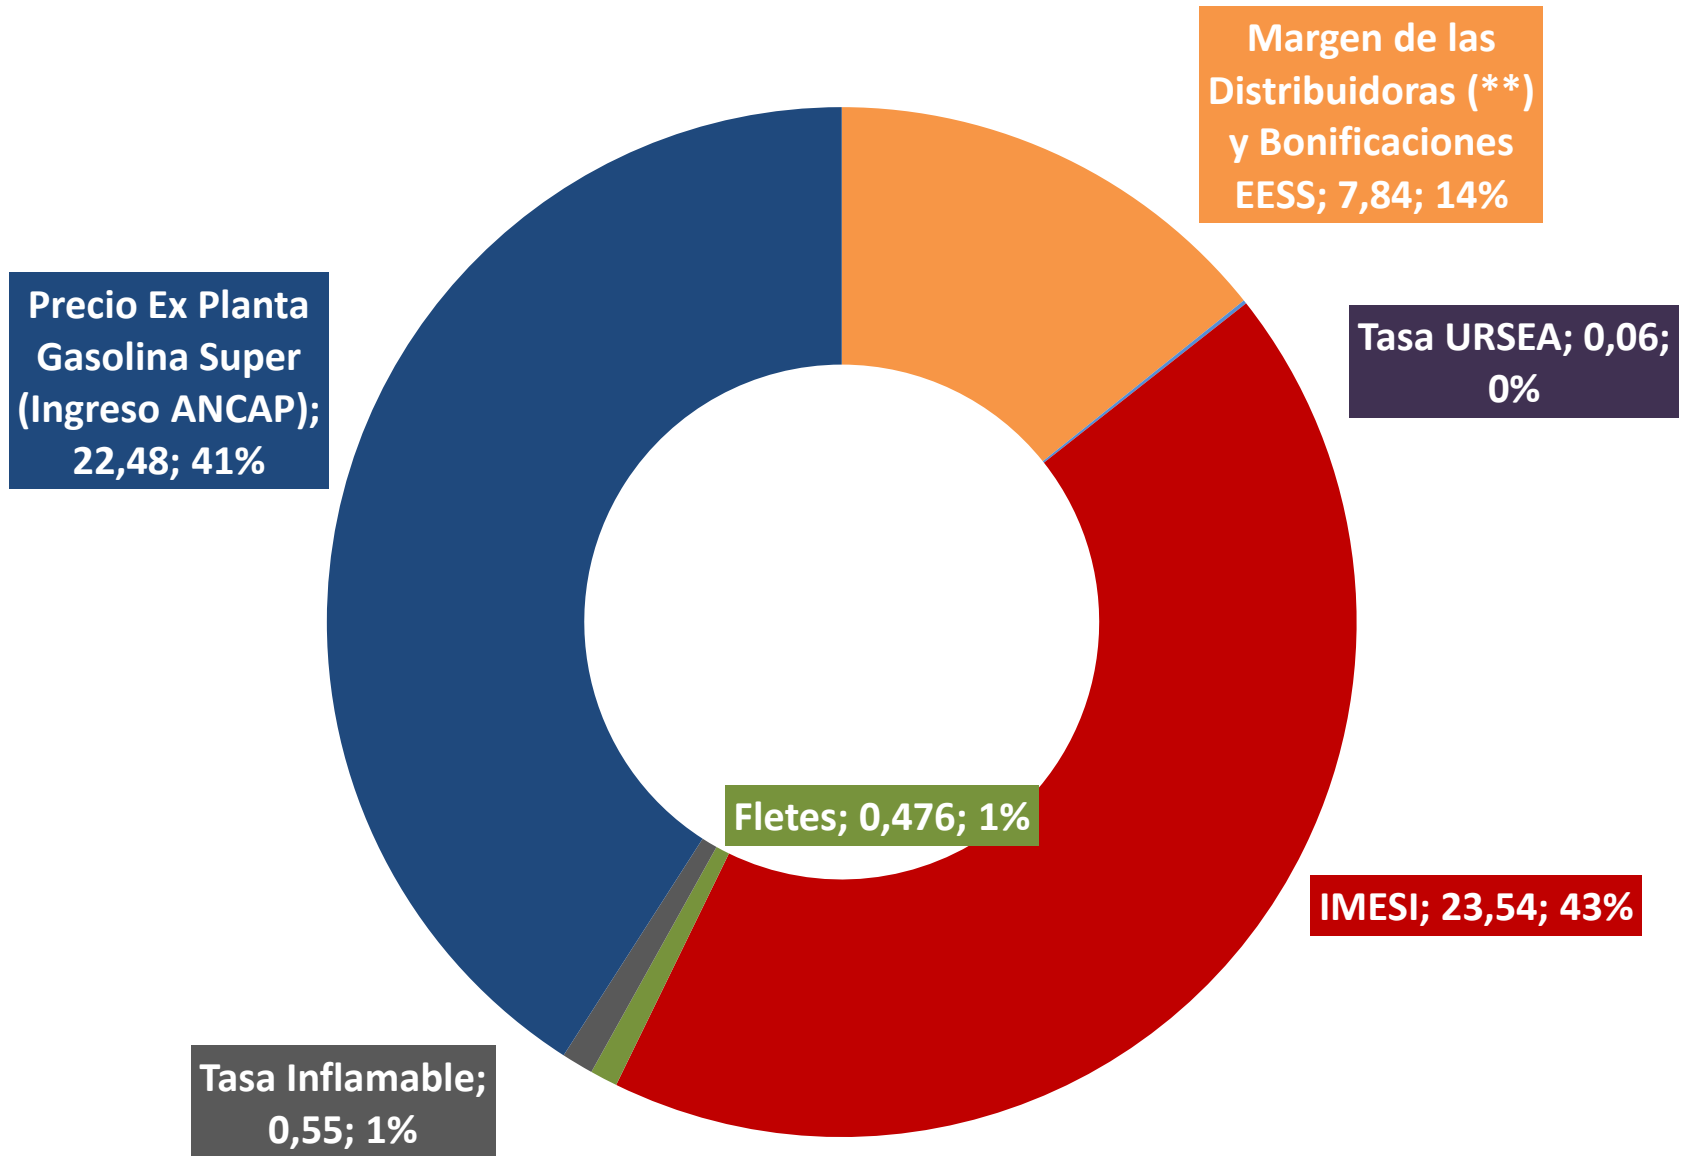

Composición Tarifa_NOV-19_Precio máximo Gasolina Súper 54,95 \$/l

(**) MARGEN PROVISORIO HASTA DISPONIBILIDAD I.P.C. CORRESPONDIENTE AL LAUDO - (10-09-19)