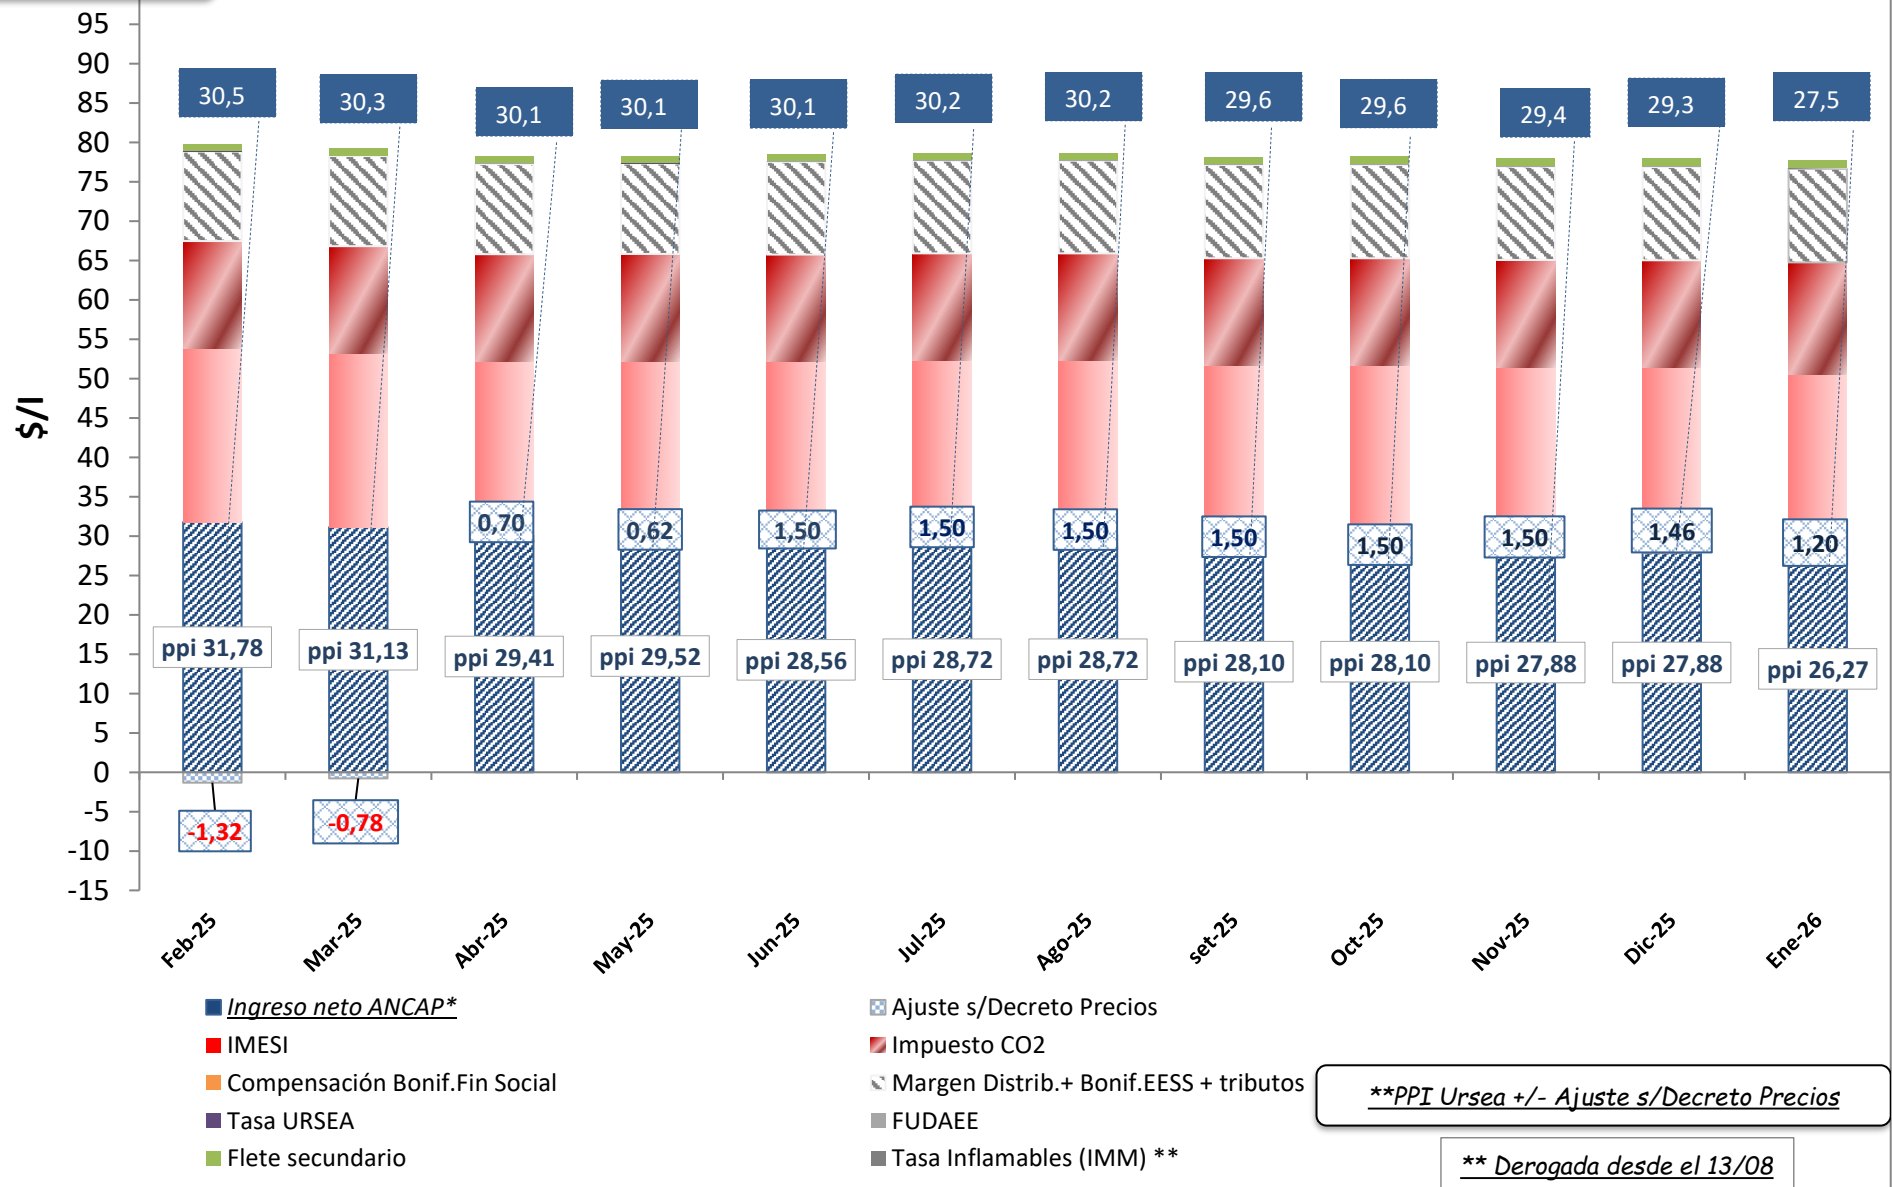

Graf.7 Super

en proceso de revisión

\*\*PPI Ursea +/- Ajuste s/Decreto Precios

\*\* Derojada desde el 13/08