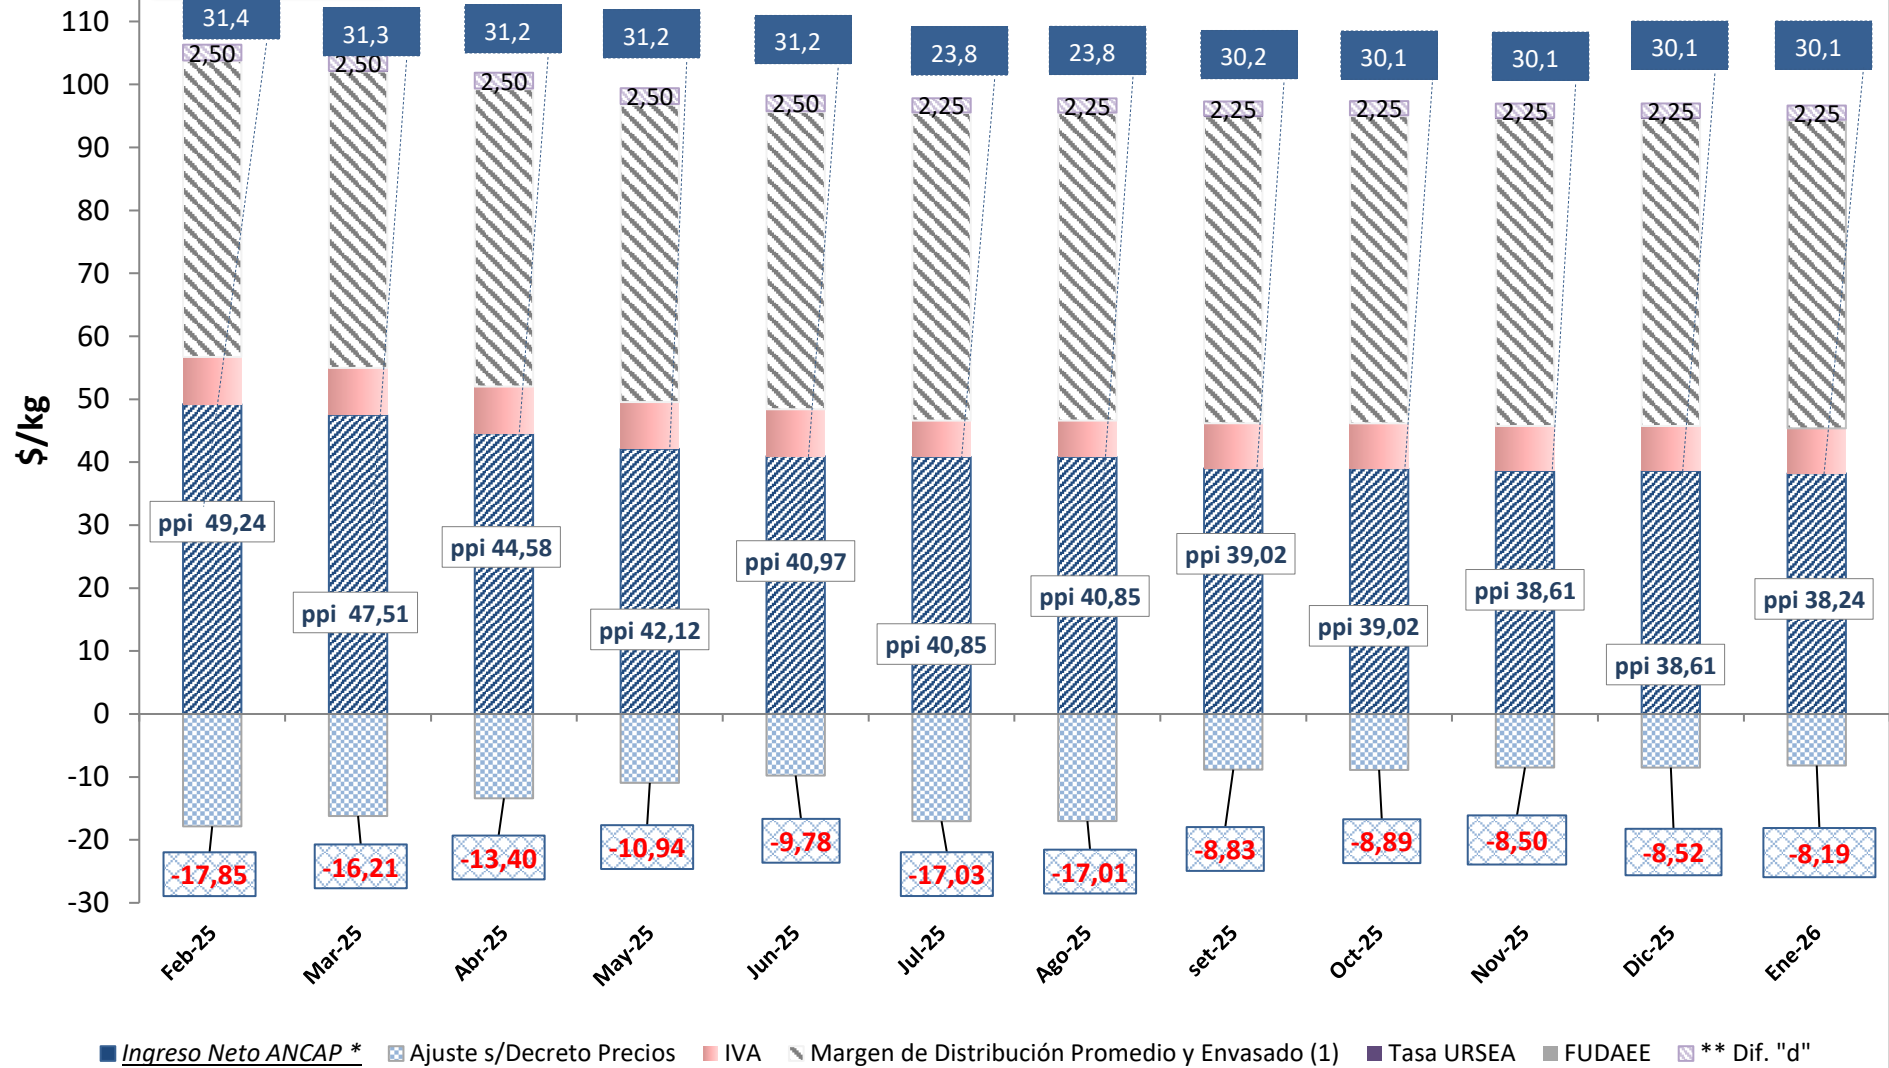

Graf.5_SG

en proceso de revisión

* DESDE el 1/7/23:
PPI Ursea +/- Ajuste s/Decreto Precios

(1) TRIBUTOS incluidos desde 1/7/23

**Desde 1/7/23: Diferencial
Zona Geog_'d'-Dec.205/023