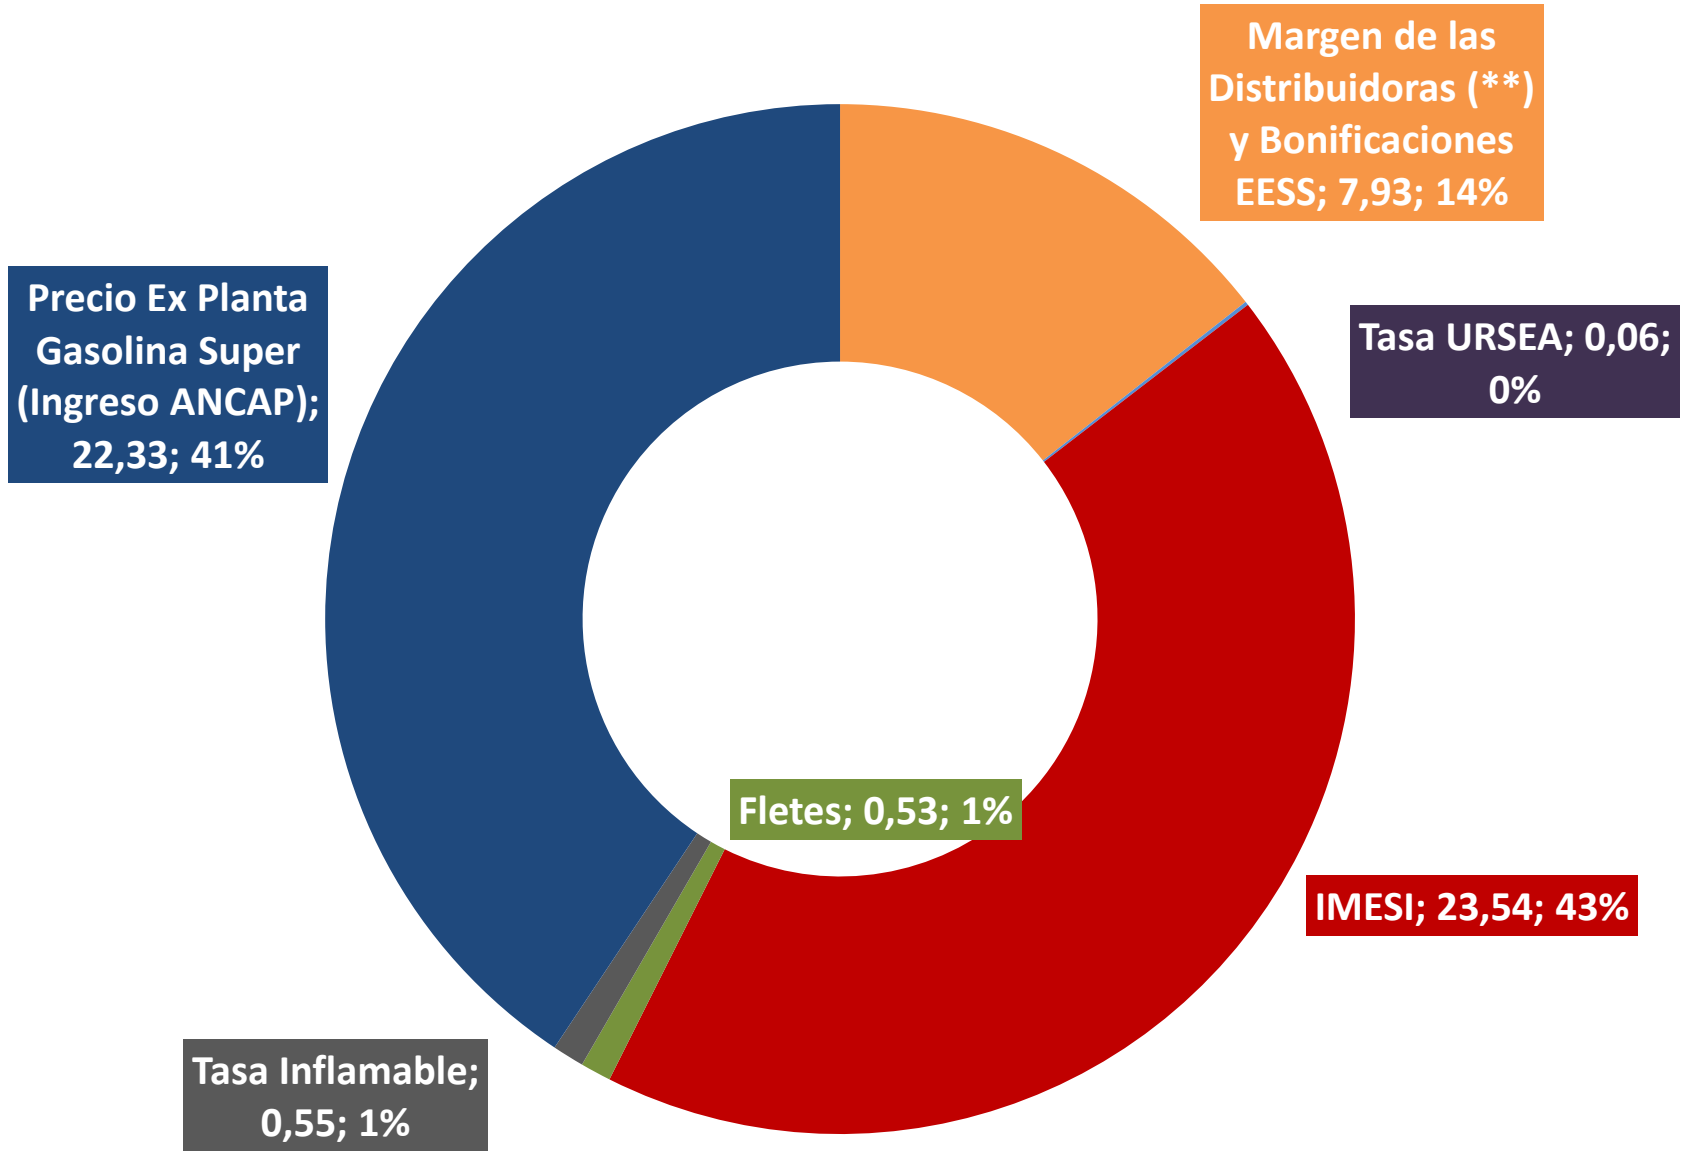

Composición Tarifa_FEB-20_Precio máximo Gasolina Súper 54,95 \$/l

(**) MARGEN PROVISORIO HASTA DISPONIBILIDAD I.P.C. CORRESPONDIENTE AL LAUDO - (10-09-19)