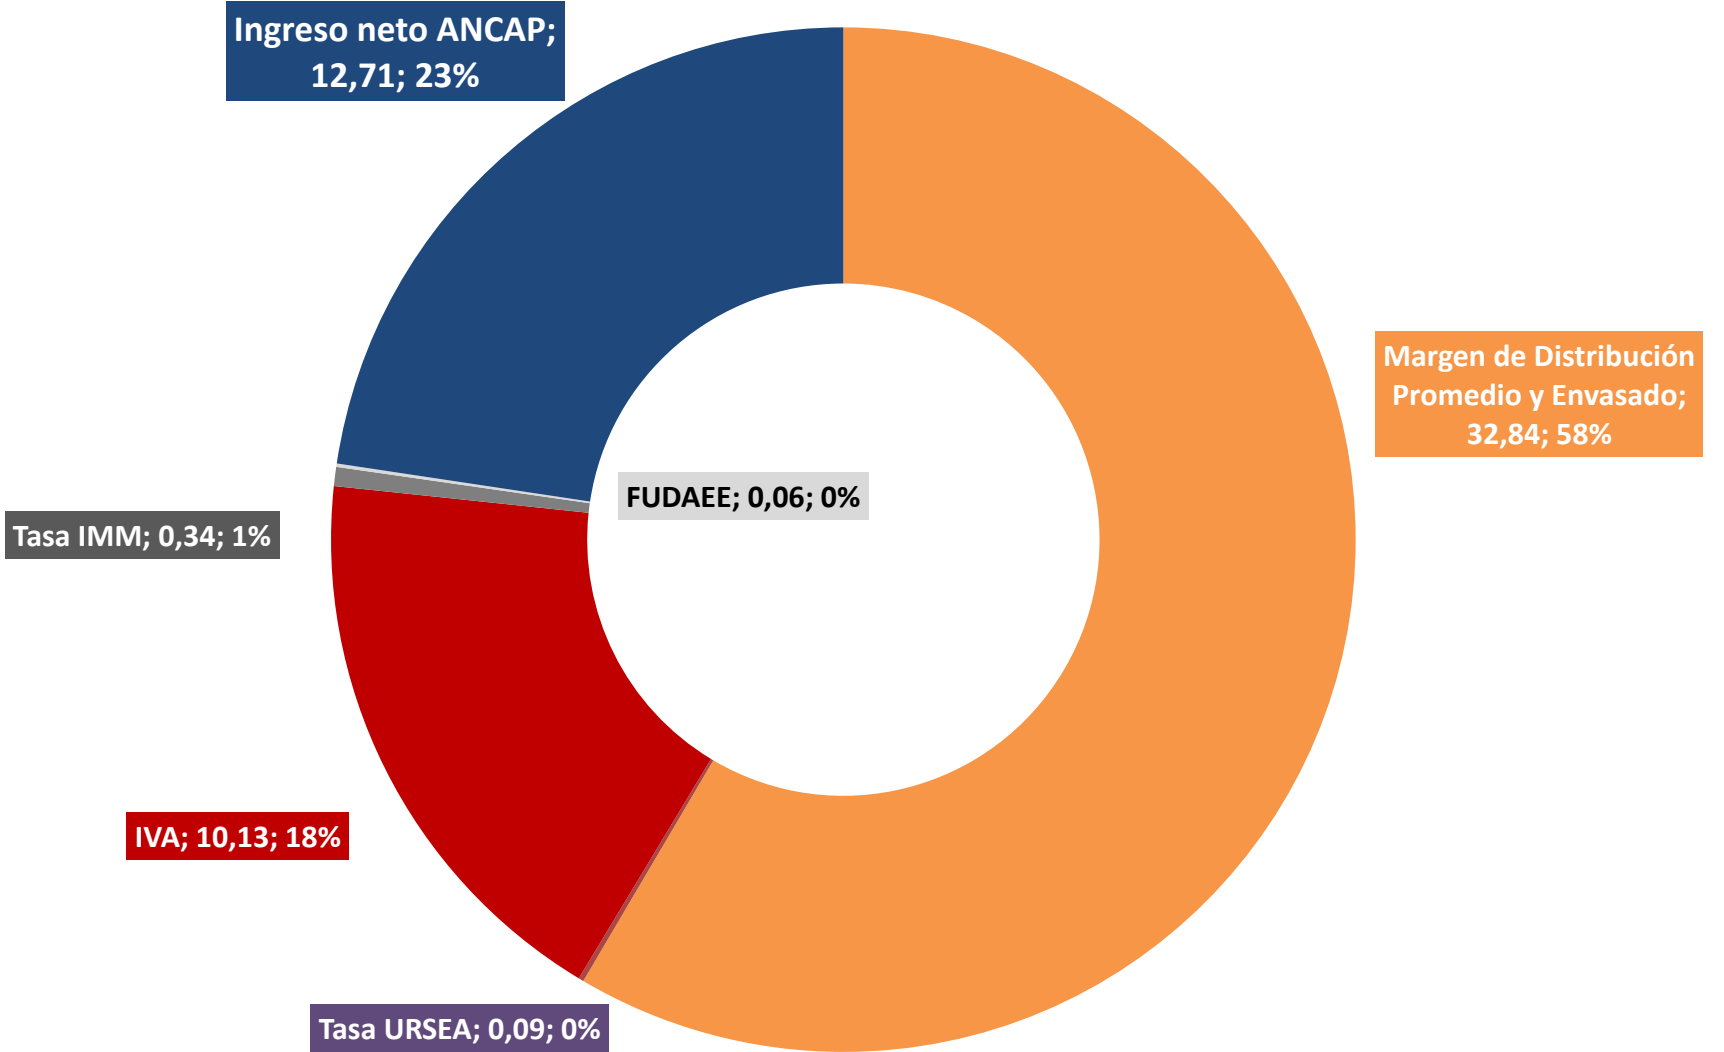

SUPERGAS_Ingreso ANCAP y PVP_NOV-21

en \$/kg.

PVP 56,16 \$/kg.